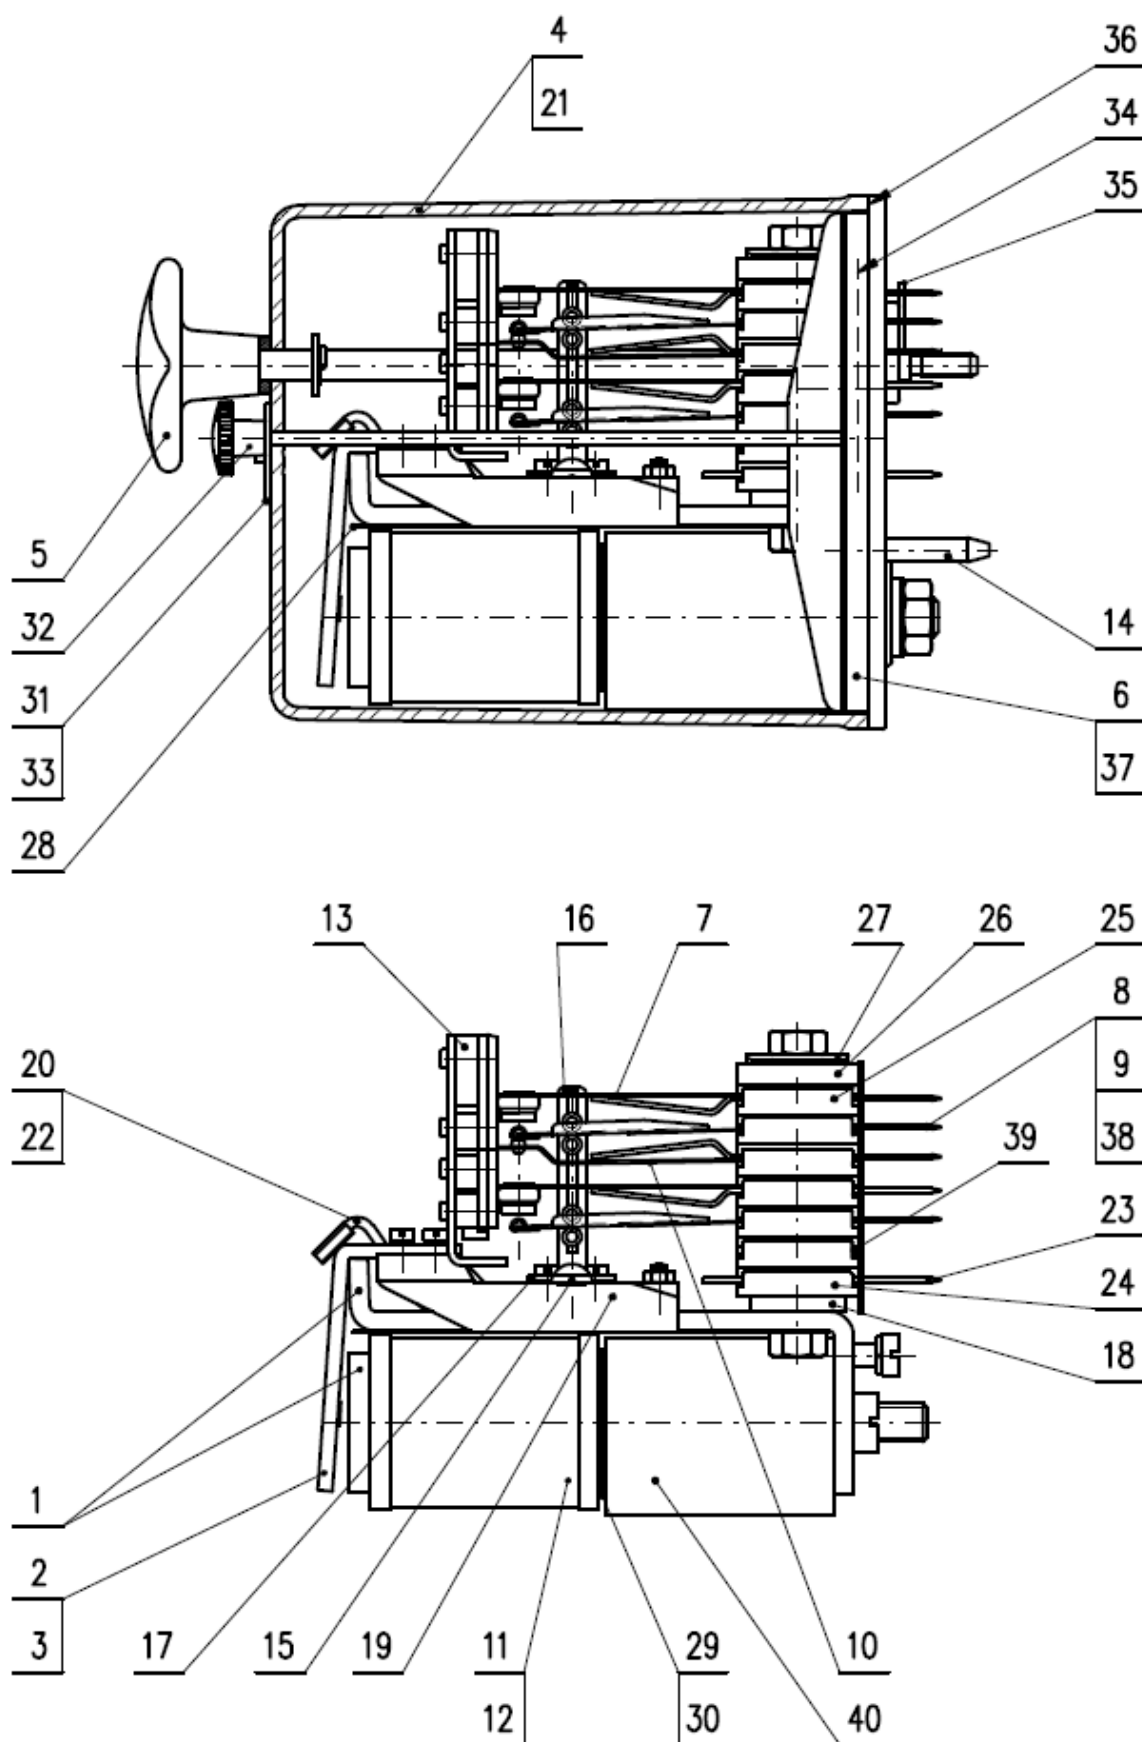

NMŠM 4-1300 D

číslo výkresu: 72 123 9 304 003 01

NMM 4-1300 D

číslo výkresu: 72 128 9 304 003 01

NMŠM 4-1300 D číslo výkresu: 72 123 9 304 003 01

NMM 4-1300 D číslo výkresu: 72 128 9 304 003 01

Pozice	Název náhradního dílu	Číslo výkresu
1	Jho s jádrem	72 120 5 301 002 01
2	Kotva se závažím	72 103 5 012 021 01
3	Kotva	72 120 5 304 002 01
4	Kryt se stahovacím šroubem	72 120 5 013 000 01
5	Stahovací šroub úplný	72 120 5 017 000 01
6	Základní deska relé	72 120 5 315 001 01
7	Pracovní pružina s dotekem AgC10 úplná	72 125 5 306 001 01
8	Přepínací pružina levá s dotekem AgNi10 úplná	72 120 5 322 003 01
9	Přepínací pružina pravá s dotekem AgNi10 úplná	72 120 5 323 003 01
10	Klidová pružina s dotekem AgNi10 úplná	72 125 5 303 003 01
11	Cívka 1300 Ω s kontaktními pásky	72 141 5 406 001 01
12	Cívka 1300 Ω bez kontaktních pásků	72 141 5 306 001 01
13	Blokovací maska	72 103 5 001 001 01
14	Kolíček	72 120 0 003 000 01
15	Osa táhla	72 120 0 009 000 01
16	Táhlo	72 120 0 010 003 01
17	Lišta	72 120 0 011 000 01
18	Lišta	72 120 0 110 000 01
19	Závaží 115 g	72 121 0 340 018 01
20	Držák kotvy	72 120 0 020 000 01
21	Kryt relé	72 120 0 025 000 01
22	Podložka	72 120 0 027 000 01
23	Kontaktní pásek	72 125 0 004 000 01
24	Spodní vložka	72 101 0 058 002 01
25	Vložka	72 101 0 053 002 01
26	Horní vložka	72 120 0 105 000 01
27	Třmen	72 120 0 109 000 01
28	Izolační vložka	72 101 0 343 000 01
29	Vymezovací vložka	72 120 0 004 001 01
30	Vymezovací vložka	72 120 0 004 000 01
31	Plombovací podložka	72 120 0 111 000 01
32	Plombovací matice	72 120 0 123 000 01
33	Označovací štítek	72 120 0 118 000 01
34	Těsnicí vložka	72 120 0 026 000 01
35	Těsnicí zátka	72 120 0 028 001 01
36	Těsnění pod kryt relé	72 120 0 014 000 01
37	Zaslepovací kolíček	72 103 0 021 001 01
38	Distanční vložka	72 133 0 002 001 01
39	Distanční vložka	72 122 0 001 000 01
40	Patrona	72 120 0 005 016 01

V objednávce náhradních dílů je nutno uvést název náhradního dílu, jeho číslo výkresu a počet kusů.