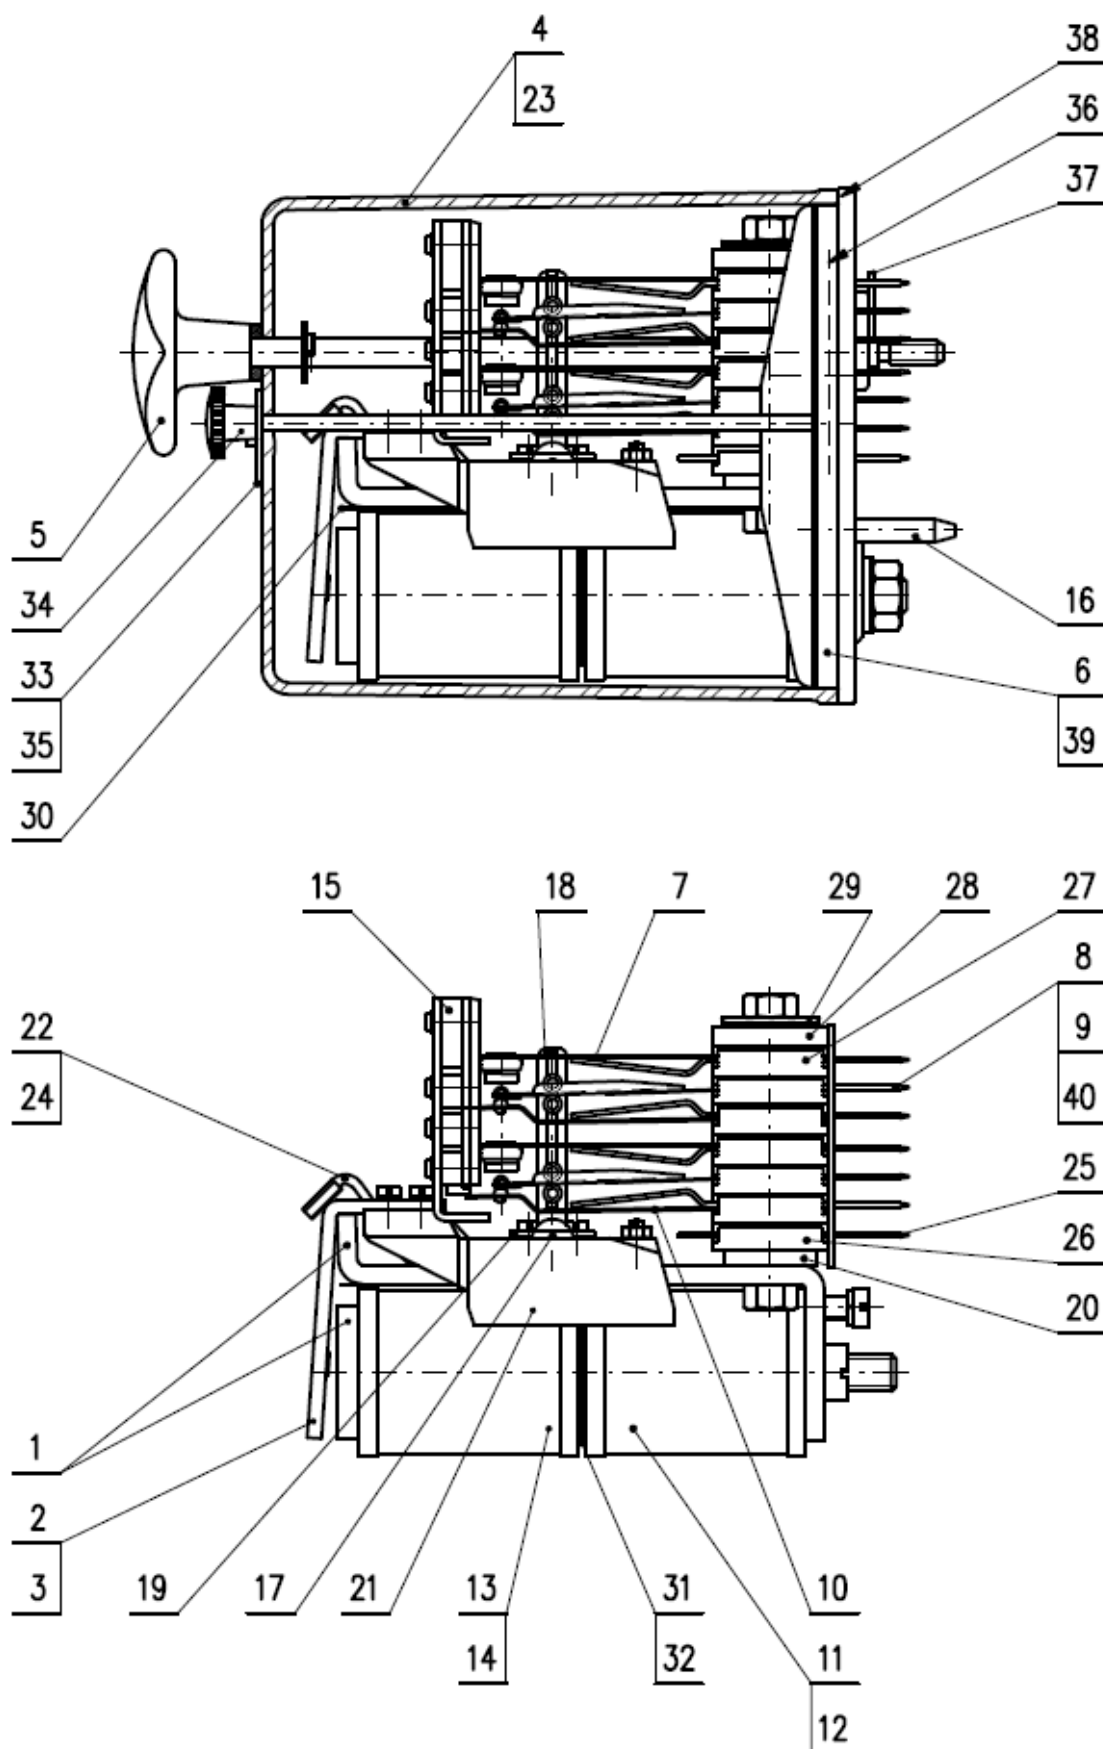

NMŠM 1-500/750 D

číslo výkresu: 72 120 9 308 003 01

NMM 1-500/750 D

číslo výkresu: 72 125 9 308 003 01

NMŠM 1-500/750 D číslo výkresu: 72 120 9 308 003 01

NMM 1-500/750 D číslo výkresu: 72 125 9 308 003 01

Pozice	Název náhradního dílu	Číslo výkresu
1	Jho s jádrem	72 120 5 301 002 01
2	Kotva se závažím	72 103 5 012 008 01
3	Kotva	72 120 5 304 002 01
4	Kryt se stahovacím šroubem	72 120 5 013 000 01
5	Stahovací šroub úplný	72 120 5 017 000 01
6	Základní deska relé	72 120 5 315 001 01
7	Pracovní pružina s dotekem AgC10 úplná	72 125 5 306 001 01
8	Přepínací pružina levá s dotekem AgNi10 úplná	72 120 5 322 003 01
9	Přepínací pružina pravá s dotekem AgNi10 úplná	72 120 5 323 003 01
10	Klidová pružina s dotekem AgNi10 úplná	72 125 5 303 003 01
11	Cívka 500 Ω s kontaktními pásky	72 141 5 404 001 01
12	Cívka 500 Ω bez kontaktních pásek	72 141 5 304 001 01
13	Cívka 750 Ω s kontaktními pásky	72 141 5 405 001 01
14	Cívka 750 Ω bez kontaktních pásek	72 141 5 305 001 01
15	Blokovací maska	72 103 5 001 001 01
16	Kolík	72 120 0 003 000 01
17	Osa táhla	72 120 0 009 000 01
18	Táhlo	72 120 0 010 003 01
19	Lišta	72 120 0 011 000 01
20	Lišta	72 120 0 110 000 01
21	Závaží 182 g	72 120 0 313 006 01
22	Držák kotvy	72 120 0 020 000 01
23	Kryt relé	72 120 0 025 000 01
24	Podložka	72 120 0 027 000 01
25	Kontaktní pásek	72 125 0 004 000 01
26	Spodní vložka	72 101 0 058 002 01
27	Vložka	72 101 0 053 002 01
28	Horní vložka	72 120 0 105 000 01
29	Třmen	72 120 0 109 000 01
30	Izolační vložka	72 101 0 343 000 01
31	Vymezovací vložka	72 120 0 004 001 01
32	Vymezovací vložka	72 120 0 004 000 01
33	Plombovací podložka	72 120 0 111 000 01
34	Plombovací matice	72 120 0 123 000 01
35	Označovací štítek	72 120 0 118 000 01
36	Těsnicí vložka	72 120 0 026 000 01
37	Těsnicí zátka	72 120 0 028 001 01
38	Těsnění pod kryt relé	72 120 0 014 000 01
39	Zaslepovací kolík	72 103 0 021 001 01
40	Distanční vložka	72 133 0 002 001 01

V objednávce náhradních dílů je nutno uvést název náhradního dílu, jeho číslo výkresu a počet kusů.