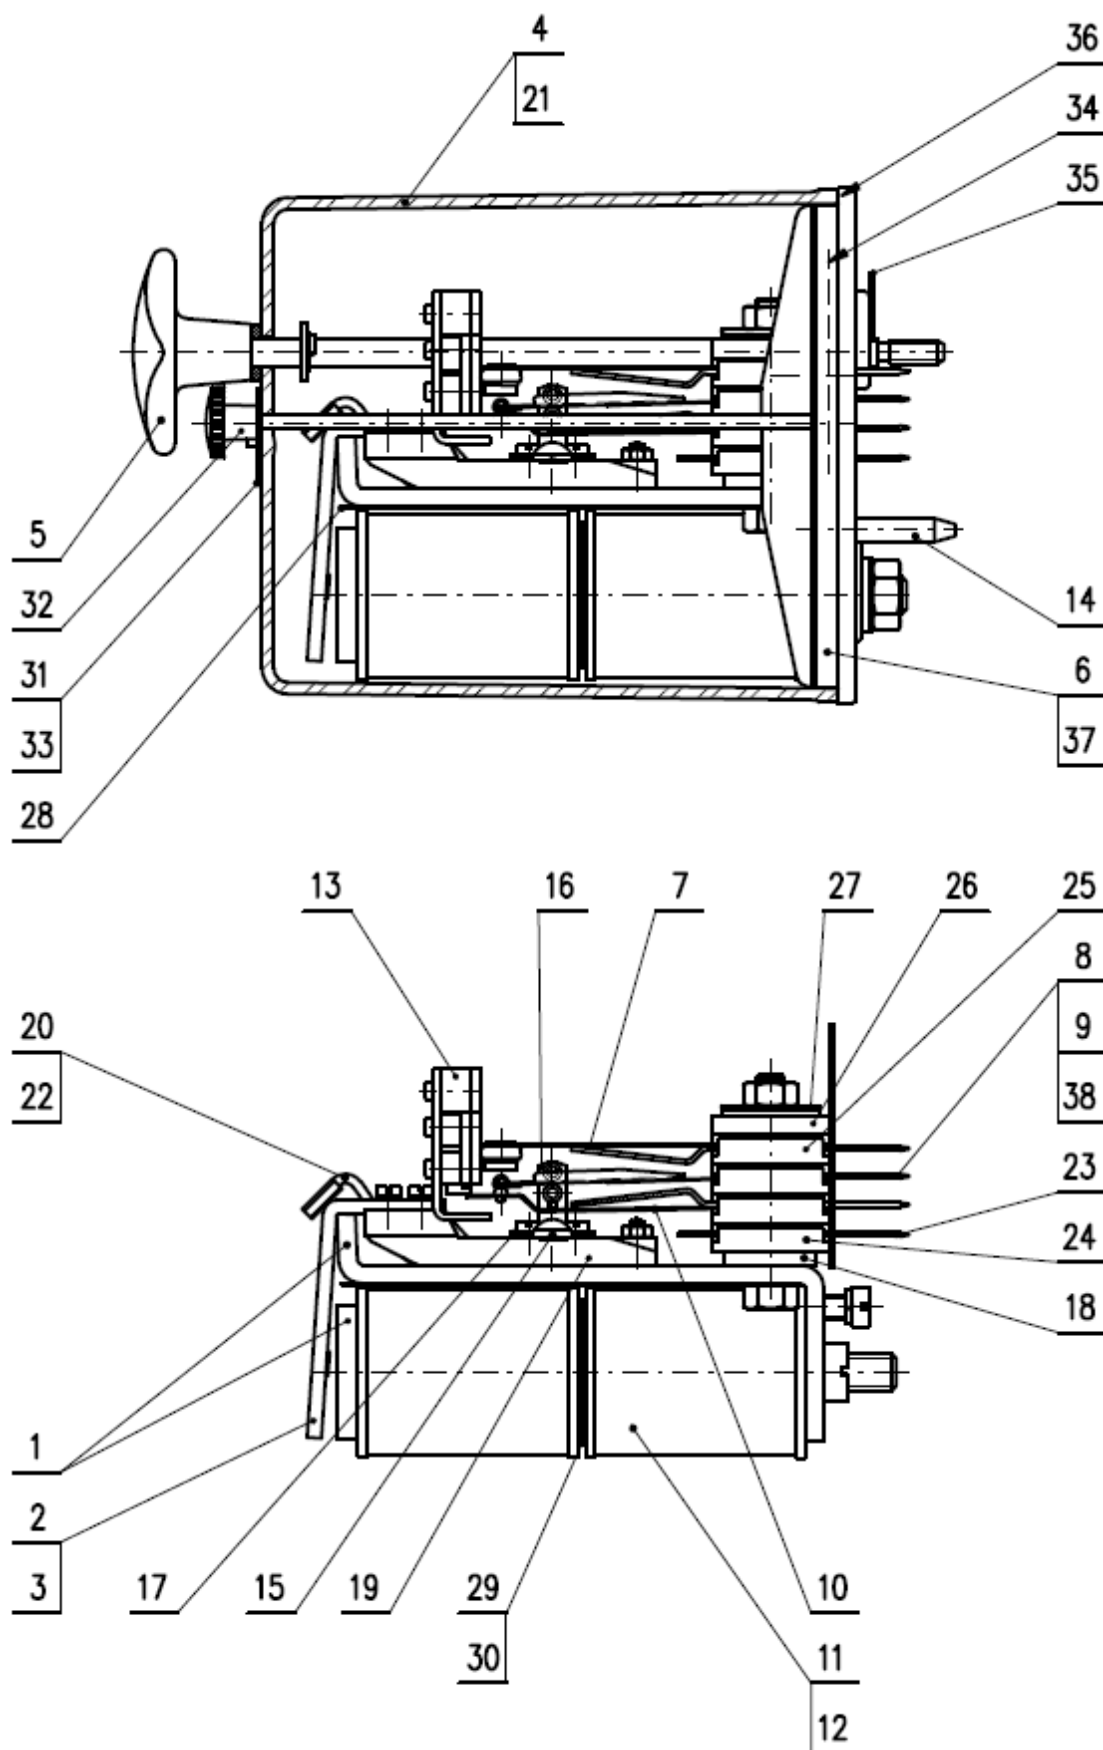

NMŠ 2-4000 D

číslo výkresu: 72 121 9 301 003 01

NM 2-4000 D

číslo výkresu: 72 126 9 301 003 01

NMŠ 2-4000 D číslo výkresu: 72 121 9 301 003 01

NM 2-4000 D číslo výkresu: 72 126 9 301 003 01

Pozice	Název náhradního dílu	Číslo výkresu
1	Jho s jádrem	72 120 5 301 001 01
2	Kotva se závažím	72 103 5 012 012 01
3	Kotva	72 120 5 304 001 01
4	Kryt se stahovacím šroubem	72 120 5 013 000 01
5	Stahovací šroub úplný	72 120 5 017 000 01
6	Základní deska relé	72 120 5 315 001 01
7	Pracovní pružina s dotekem AgC10 úplná	72 125 5 306 001 01
8	Přepínací pružina levá s dotekem AgNi10 úplná	72 120 5 322 003 01
9	Přepínací pružina pravá s dotekem AgNi10 úplná	72 120 5 323 003 01
10	Klidová pružina s dotekem AgNi10 úplná	72 125 5 303 003 01
11	Cívka 2000 Ω s kontaktními pásky	72 140 5 405 001 01
12	Cívka 2000 Ω bez kontaktních pásek	72 140 5 305 001 01
13	Blokovací maska nízká	72 103 5 002 001 01
14	Kolíček	72 120 0 003 000 01
15	Osa táhla	72 120 0 009 000 01
16	Táhlo	72 121 0 002 002 01
17	Lišta	72 120 0 011 000 01
18	Lišta	72 120 0 110 000 01
19	Závaží 100 g	72 121 0 340 020 01
20	Držák kotvy	72 120 0 020 000 01
21	Kryt relé	72 120 0 025 000 01
22	Podložka	72 120 0 027 000 01
23	Kontaktní pásek	72 125 0 004 000 01
24	Spodní vložka	72 101 0 058 002 01
25	Vložka	72 101 0 053 002 01
26	Horní vložka	72 120 0 105 000 01
27	Třmen	72 120 0 109 000 01
28	Izolační vložka	72 101 0 343 000 01
29	Vymezovací vložka	72 120 0 004 001 01
30	Vymezovací vložka	72 120 0 004 000 01
31	Plombovací podložka	72 120 0 111 000 01
32	Plombovací matice	72 120 0 123 000 01
33	Označovací štítek	72 120 0 118 000 01
34	Těsnicí vložka	72 120 0 026 000 01
35	Těsnicí zátka	72 120 0 028 001 01
36	Těsnění pod kryt relé	72 120 0 014 000 01
37	Zaslepovací kolíček	72 103 0 021 001 01
38	Distanční vložka	72 133 0 002 001 01

V objednávce náhradních dílů je nutno uvést název náhradního dílu, jeho číslo výkresu a počet kusů.