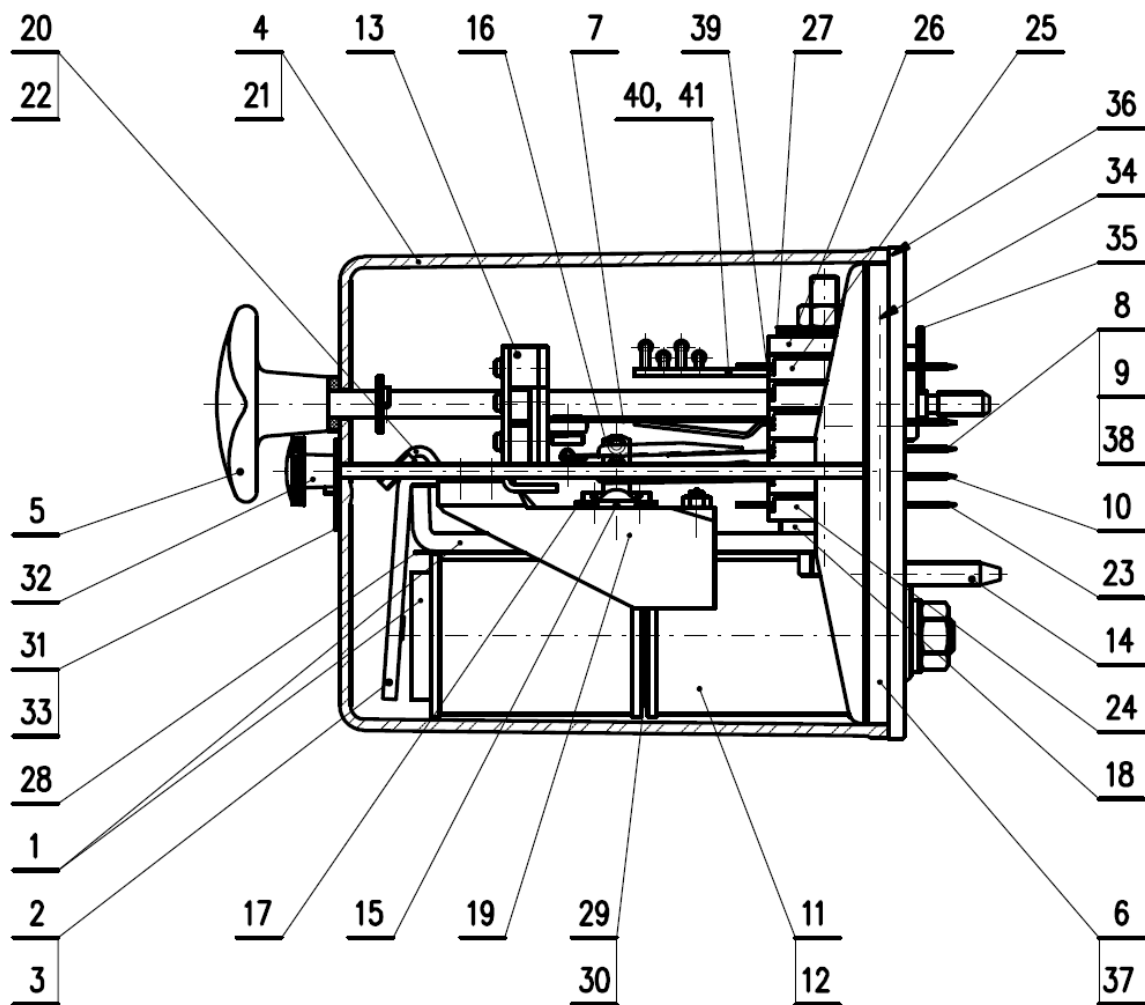

NMŠ 2G-3,4 D

číslo výkresu: 72 124 9 301 003 01

NMŠ 2G-3,4 D

číslo výkresu: 72 124 9 301 003 01

Pozice	Název náhradního dílu	Číslo výkresu
1	Jho s jádrem	72 120 5 301 060 01
2	Kotva se závažím	72 103 5 012 025 01
3	Kotva	72 120 5 304 060 01
4	Kryt se stahovacím šroubem	72 120 5 013 000 01
5	Stahovací šroub úplný	72 120 5 017 000 01
6	Základní deska relé	72 120 5 315 001 01
7	Pracovní pružina s dotekem AgC10 úplná	72 125 5 306 001 01
8	Přepínací pružina levá s dotekem AgNi10 úplná	72 120 5 322 003 01
9	Přepínací pružina pravá s dotekem AgNi10 úplná	72 120 5 323 003 01
10	Klidová pružina s dotekem AgNi10 úplná	72 125 5 303 003 01
11	Cívka 1,7 Ω s kontaktními pásky	72 140 5 401 001 01
12	Cívka 1,7 Ω bez kontaktních pásků	72 140 5 301 001 01
13	Blokovací maska nízká	72 103 5 002 001 01
14	Kolík	72 120 0 003 000 01
15	Osa táhla	72 120 0 009 000 01
16	Táhlo	72 120 0 010 003 01
17	Lišta	72 120 0 011 000 01
18	Lišta	72 120 0 110 000 01
19	Závaží 152 g	72 121 0 340 011 01
20	Držák kotvy	72 120 0 020 000 01
21	Kryt relé	72 120 0 025 000 01
22	Podložka	72 120 0 027 000 01
23	Kontaktní pásek	72 125 0 004 000 01
24	Spodní vložka	72 101 0 058 002 01
25	Vložka	72 101 0 053 002 01
26	Horní vložka	72 120 0 105 000 01
27	Třmen	72 120 0 109 000 01
28	Izolační vložka	72 101 0 343 000 01
29	Vymezovací vložka	72 120 0 004 001 01
30	Vymezovací vložka	72 120 0 004 000 01
31	Plombovací podložka	72 120 0 111 000 01
32	Plombovací matice	72 120 0 123 000 01
33	Označovací štítek	72 120 0 118 000 01
34	Těsnící vložka	72 120 0 026 000 01
35	Těsnící zátka	72 120 0 028 001 01
36	Těsnění pod kryt relé	72 120 0 014 000 01
37	Zaslepovací kolík	72 103 0 021 001 01
38	Distanční vložka	72 133 0 002 001 01
39	Distanční vložka	72 122 0 001 000 01
40	DPS – část A (nože 11, 31)	72 102 5 012 001 01
41	DPS – část B (nože 51, 71)	72 102 5 012 002 01

V objednávce náhradních dílů je nutno uvést název náhradního dílu, jeho číslo výkresu a počet kusů.