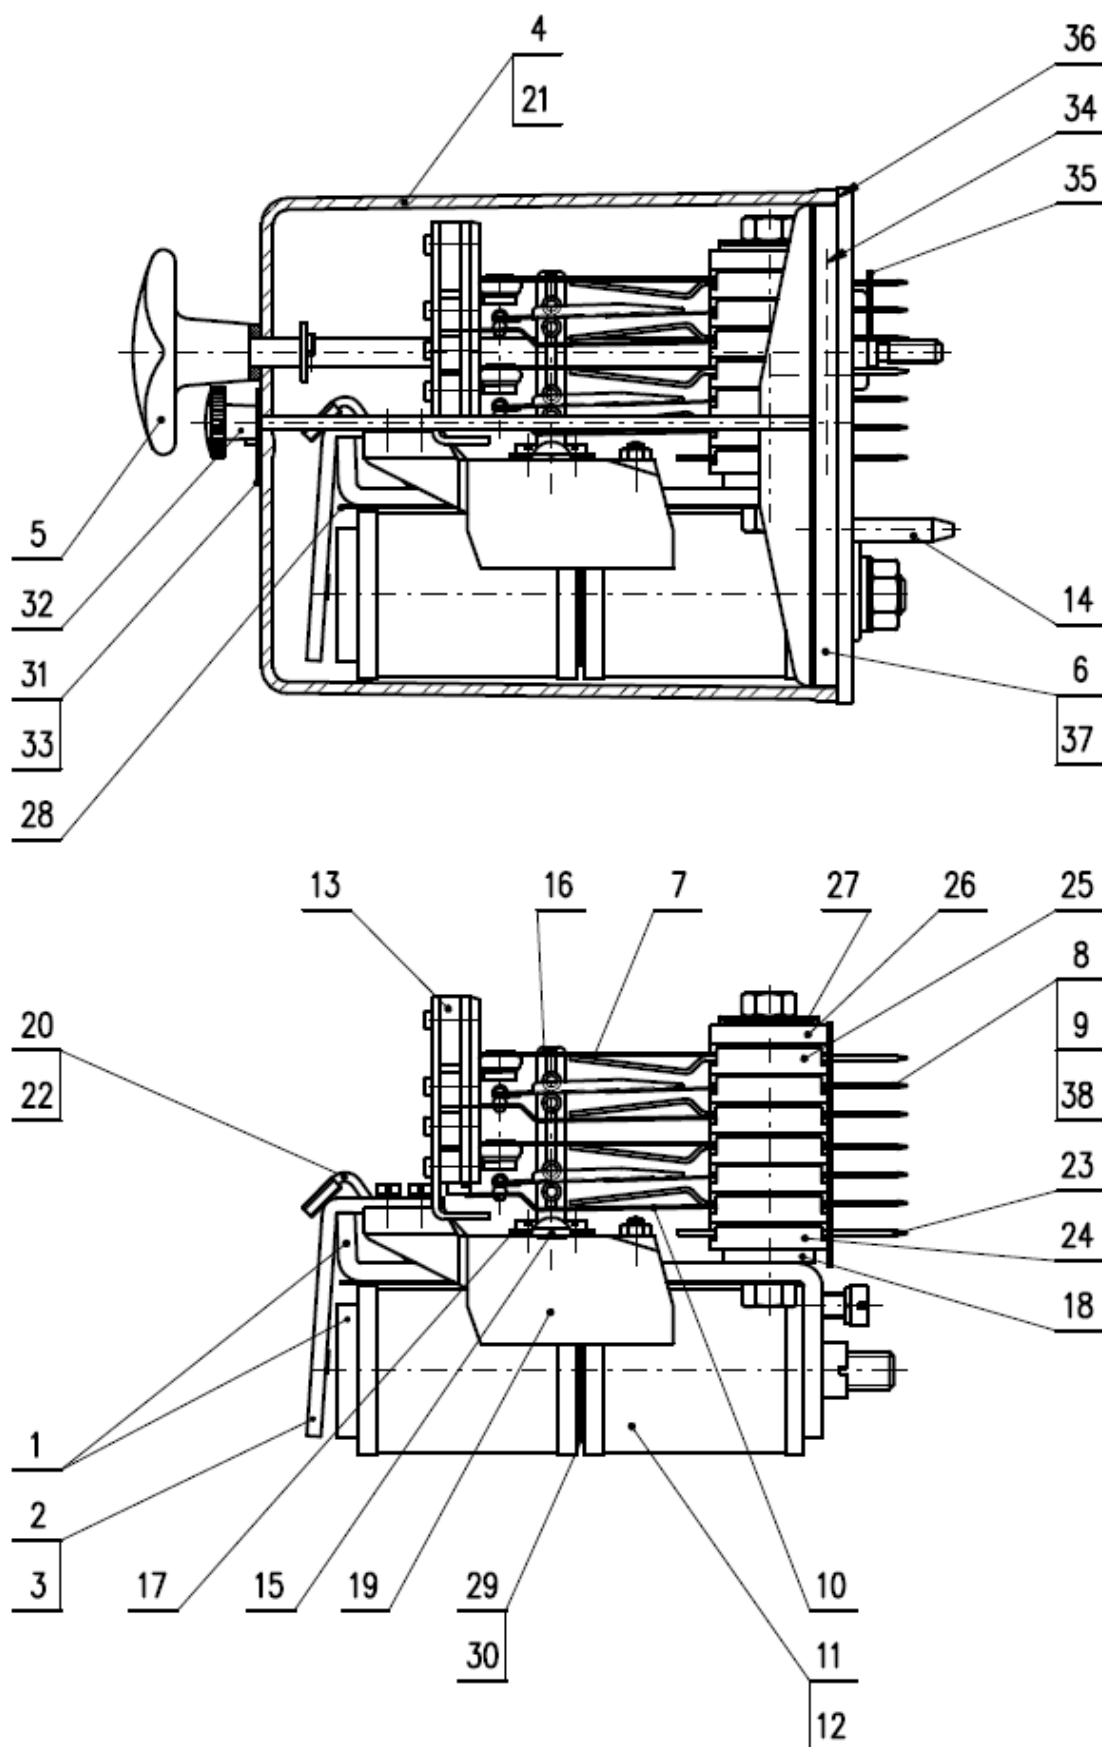

NMŠM 1-1000 D

číslo výkresu: 72 120 9 311 003 01

NMM 1-1000 D

číslo výkresu: 72 125 9 311 003 01

NMŠM 1-1000 D číslo výkresu: 72 120 9 311 003 01

NMM 1-1000 D číslo výkresu: 72 125 9 311 003 01

Pozice	Název náhradního dílu	Číslo výkresu
1	Jho s jádrem	72 120 5 301 002 01
2	Kotva se závažím	72 103 5 012 010 01
3	Kotva	72 120 5 304 002 01
4	Kryt se stahovacím šroubem	72 120 5 013 000 01
5	Stahovací šroub úplný	72 120 5 017 000 01
6	Základní deska relé	72 120 5 315 001 01
7	Pracovní pružina s dotekem AgC10 úplná	72 125 5 306 001 01
8	Přepínací pružina levá s dotekem AgNi10 úplná	72 120 5 322 003 01
9	Přepínací pružina pravá s dotekem AgNi10 úplná	72 120 5 323 003 01
10	Klidová pružina s dotekem AgNi10 úplná	72 125 5 303 003 01
11	Cívka 500 Ω s kontaktními pásky	72 141 5 404 001 01
12	Cívka 500 Ω bez kontaktních pásek	72 141 5 304 001 01
13	Blokovací maska	72 103 5 001 001 01
14	Kolík	72 120 0 003 000 01
15	Osa táhla	72 120 0 009 000 01
16	Táhlo	72 120 0 010 003 01
17	Lišta	72 120 0 011 000 01
18	Lišta	72 120 0 110 000 01
19	Závaží 202 g	72 120 0 313 004 01
20	Držák kotvy	72 120 0 020 000 01
21	Kryt relé	72 120 0 025 000 01
22	Podložka	72 120 0 027 000 01
23	Kontaktní pásek	72 125 0 004 000 01
24	Spodní vložka	72 101 0 058 002 01
25	Vložka	72 101 0 053 002 01
26	Horní vložka	72 120 0 105 000 01
27	Třmen	72 120 0 109 000 01
28	Izolační vložka	72 101 0 343 000 01
29	Vymezovací vložka	72 120 0 004 001 01
30	Vymezovací vložka	72 120 0 004 000 01
31	Plombovací podložka	72 120 0 111 000 01
32	Plombovací matice	72 120 0 123 000 01
33	Označovací štítek	72 120 0 118 000 01
34	Těsnící vložka	72 120 0 026 000 01
35	Těsnící zátka	72 120 0 028 001 01
36	Těsnění pod kryt relé	72 120 0 014 000 01
37	Zaslepovací kolík	72 103 0 021 001 01
38	Distanční vložka	72 133 0 002 001 01

V objednávce náhradních dílů je nutno uvést název náhradního dílu, jeho číslo výkresu a počet kusů.