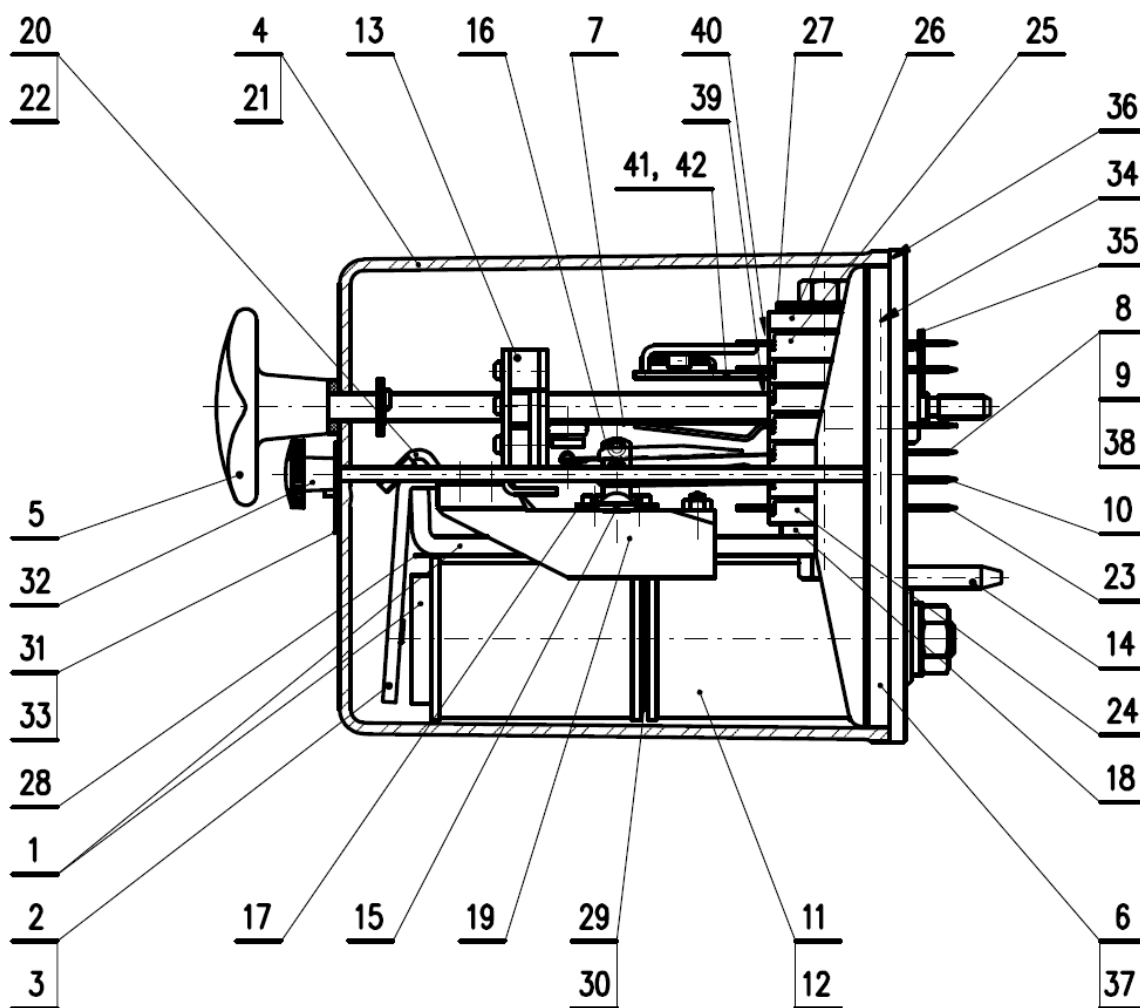

NMVŠ 2-1000/1000 D číslo výkresu: 72 133 9 301 003 01

NMVŠ 2-1000/1000 D číslo výkresu: 72 133 9 301 003 01

Pozice	Název náhradního dílu	Číslo výkresu
1	Jho s jádrem	72 120 5 301 060 01
2	Kotva se závažím	72 103 5 012 026 01
3	Kotva	72 120 5 304 060 01
4	Kryt se stahovacím šroubem	72 120 5 013 000 01
5	Stahovací šroub úplný	72 120 5 017 000 01
6	Pracovní pružina s dotekem AgC10 úplná	72 125 5 306 001 01
7	Přepínací pružina levá s dotekem AgNi10 úplná	72 120 5 322 003 01
8	Přepínací pružina pravá s dotekem AgNi10 úplná	72 120 5 323 003 01
9	Klidová pružina s dotekem AgNi10 úplná	72 125 5 303 003 01
10	Cívka 1000 Ω s kontaktními pásky	72 140 5 403 001 01
11	Cívka 1000 Ω bez kontaktních pásků	72 140 5 303 001 01
12	Blokovací maska nízká	72 103 5 002 001 01
13	Kolík	72 120 0 003 000 01
14	Osa táhla	72 120 0 009 000 01
15	Táhlo	72 120 0 010 003 01
16	Lišta	72 120 0 011 000 01
17	Lišta	72 120 0 110 000 01
18	Závaží 132 g	72 121 0 340 015 01
19	Držák kotvy	72 120 0 020 000 01
20	Kryt relé	72 120 0 025 000 01
21	Podložka	72 120 0 027 000 01
22	Kontaktní pásek	72 125 0 004 000 01
23	Základní deska relé	72 120 5 315 001 01
24	Spodní vložka	72 101 0 058 002 01
25	Vložka	72 101 0 053 002 01
26	Horní vložka	72 120 0 105 000 01
27	Třmen	72 120 0 109 000 01
28	Izolační vložka	72 101 0 343 000 01
29	Vymezovací vložka	72 120 0 004 001 01
30	Vymezovací vložka	72 120 0 004 000 01
31	Plombovací podložka	72 120 0 111 000 01
32	Plombovací matice	72 120 0 123 000 01
33	Označovací štítek	72 120 0 118 000 01
34	Těsnící vložka	72 120 0 026 000 01
35	Těsnící zátka	72 120 0 028 001 01
36	Těsnění pod kryt relé	72 120 0 014 000 01
37	Zaslepovací kolík	72 103 0 021 001 01
38	Distanční vložka	72 133 0 002 001 01
39	Distanční vložka	72 122 0 001 000 01
40	Distanční vložka	72 133 0 002 000 01
41	DPS – část A (nože 11, 31)	72 102 5 013 001 01
42	DPS – část B (nože 51, 71)	72 102 5 013 002 01

V objednávce náhradních dílů je nutno uvést název náhradního dílu, jeho číslo výkresu a počet kusů.