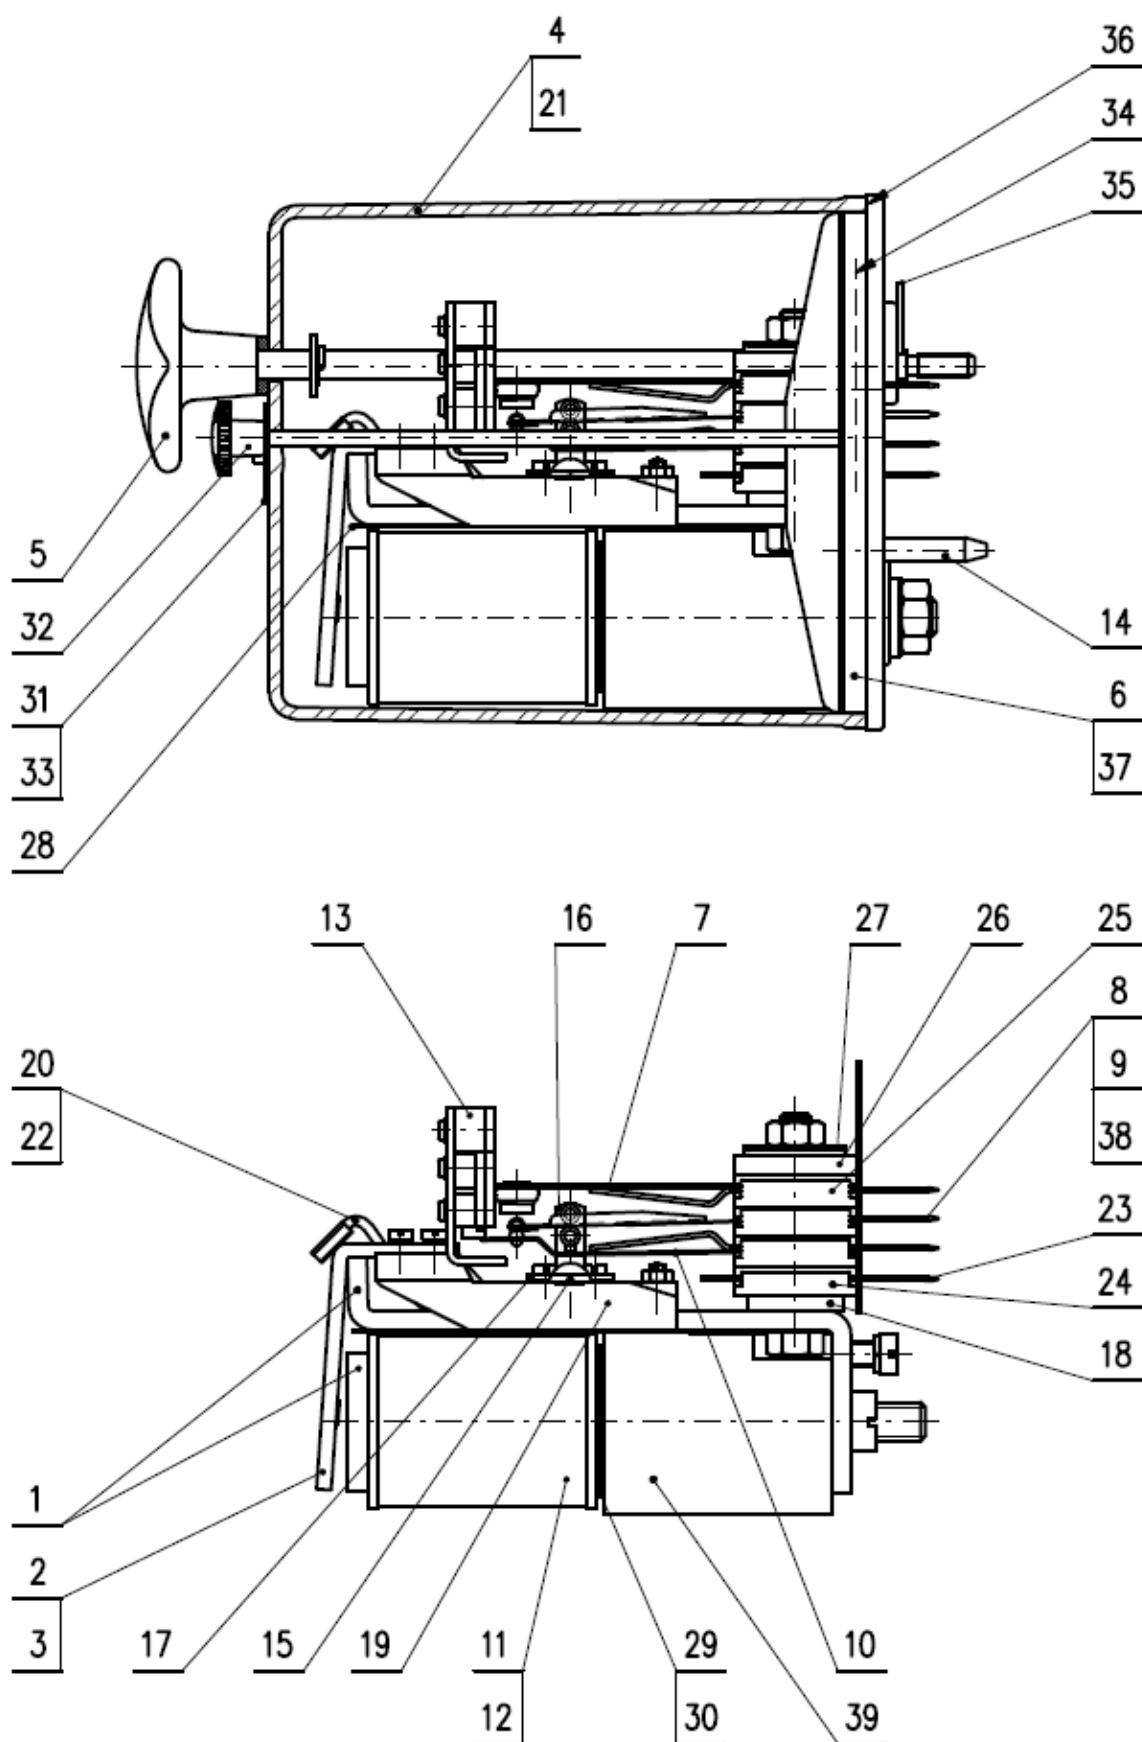

NMŠM 2-1,7 D

číslo výkresu: 72 121 9 302 003 01

NMM 2-1,7 D

číslo výkresu: 72 126 9 302 003 01

NMŠM 2-1,7 D číslo výkresu: 72 121 9 302 003 01

NMM 2-1,7 D číslo výkresu: 72 126 9 302 003 01

Pozice	Název náhradního dílu	Číslo výkresu
1	Jho s jádrem	72 120 5 301 002 01
2	Kotva se závažím	72 103 5 012 013 01
3	Kotva	72 120 5 304 002 01
4	Kryt se stahovacím šroubem	72 120 5 013 000 01
5	Stahovací šroub úplný	72 120 5 017 000 01
6	Základní deska relé	72 120 5 315 001 01
7	Pracovní pružina s dotekem AgC10 úplná	72 125 5 306 001 01
8	Přepínací pružina levá s dotekem AgNi10 úplná	72 120 5 322 003 01
9	Přepínací pružina pravá s dotekem AgNi10 úplná	72 120 5 323 003 01
10	Klidová pružina s dotekem AgNi10 úplná	72 125 5 303 003 01
11	Cívka 1,7 Ω s kontaktními pásky	72 140 5 401 001 01
12	Cívka 1,7 Ω bez kontaktních pásek	72 140 5 301 001 01
13	Blokovací maska nízká	72 103 5 002 001 01
14	Kolíček	72 120 0 003 000 01
15	Osa táhla	72 120 0 009 000 01
16	Táhlo	72 121 0 002 002 01
17	Lišta	72 120 0 011 000 01
18	Lišta	72 120 0 110 000 01
19	Závaží 115 g	72 121 0 340 018 01
20	Držák kotvy	72 120 0 020 000 01
21	Kryt relé	72 120 0 025 000 01
22	Podložka	72 120 0 027 000 01
23	Kontaktní pásek	72 125 0 004 000 01
24	Spodní vložka	72 101 0 058 002 01
25	Vložka	72 101 0 053 002 01
26	Horní vložka	72 120 0 105 000 01
27	Třmen	72 120 0 109 000 01
28	Izolační vložka	72 101 0 343 000 01
29	Vymezovací vložka	72 120 0 004 001 01
30	Vymezovací vložka	72 120 0 004 000 01
31	Plombovací podložka	72 120 0 111 000 01
32	Plombovací matice	72 120 0 123 000 01
33	Označovací štítek	72 120 0 118 000 01
34	Těsnicí vložka	72 120 0 026 000 01
35	Těsnicí zátka	72 120 0 028 001 01
36	Těsnění pod kryt relé	72 120 0 014 000 01
37	Zaslepovací kolíček	72 103 0 021 001 01
38	Distanční vložka	72 133 0 002 001 01
39	Patrona	72 120 0 005 019 01

V objednávce náhradních dílů je nutno uvést název náhradního dílu, jeho číslo výkresu a počet kusů.