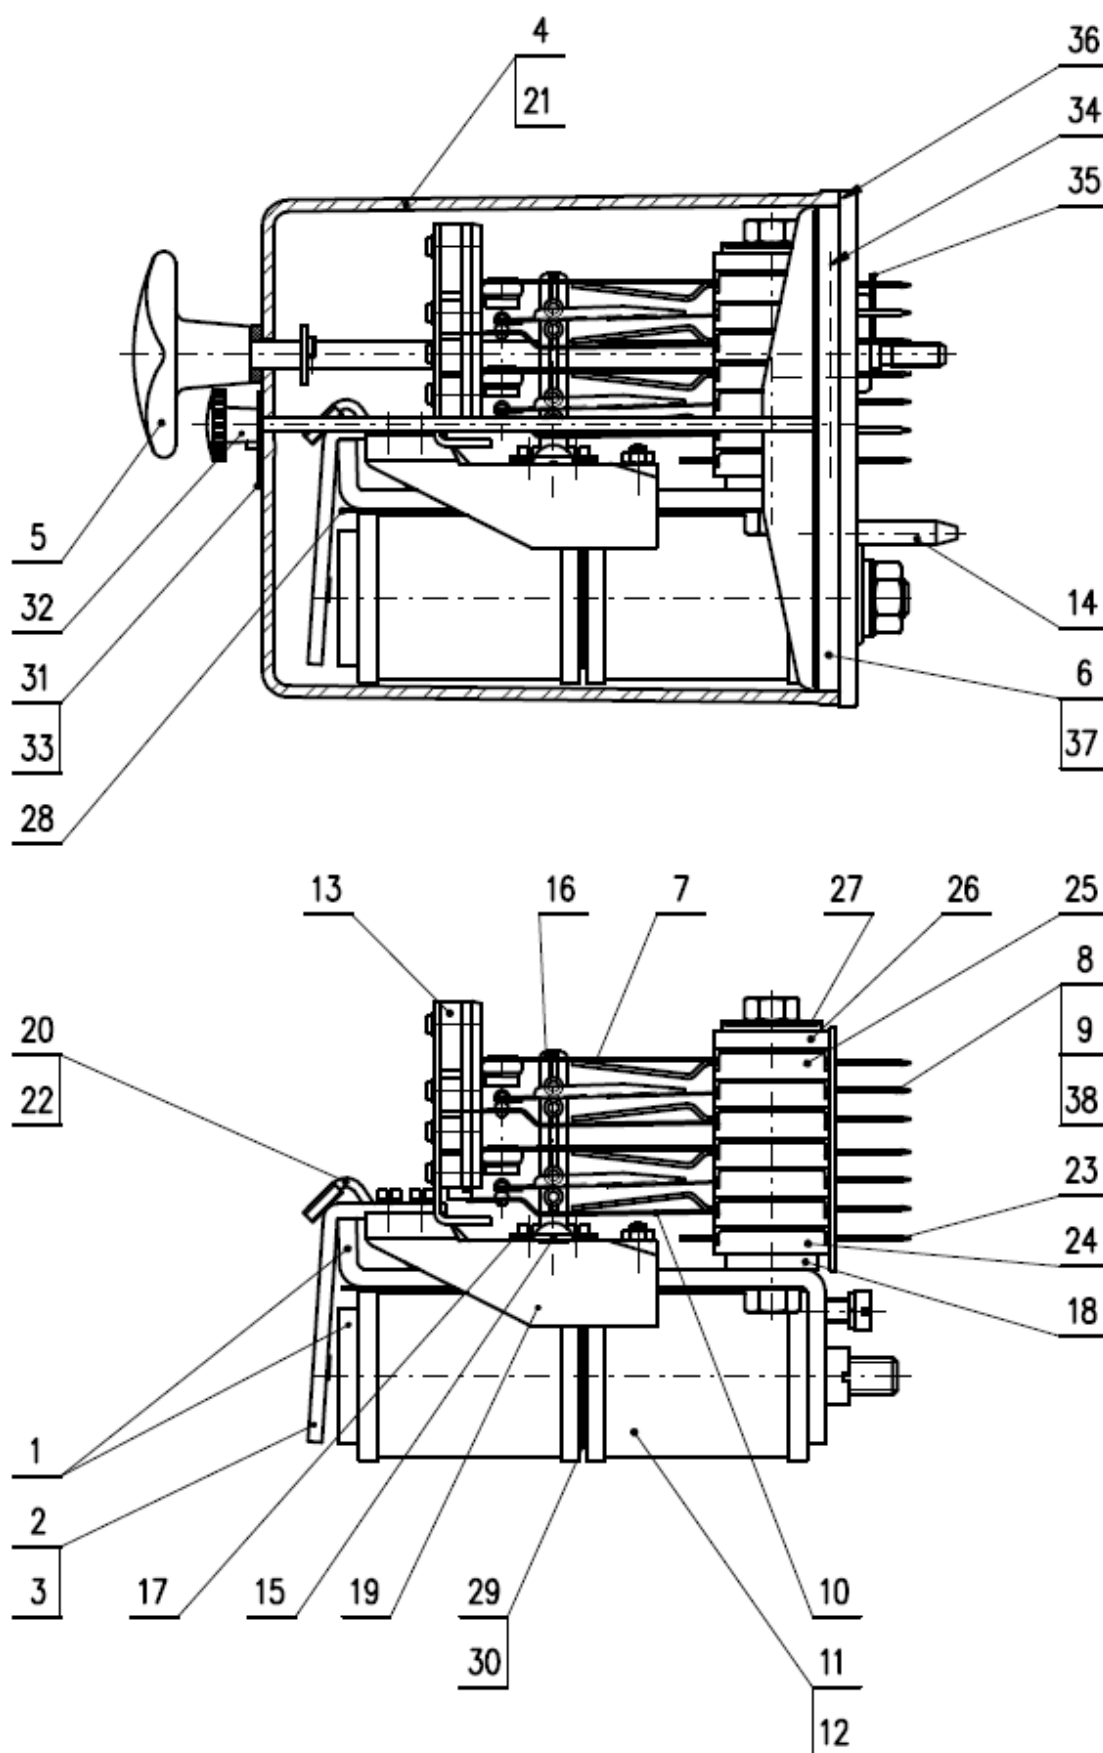

NMŠM 1-1500 D

číslo výkresu: 72 120 9 313 003 01

NMM 1-1500 D

číslo výkresu: 72 125 9 313 003 01

NMŠM 1-1500 D číslo výkresu: 72 120 9 313 003 01

NMM 1-1500 D číslo výkresu: 72 125 9 313 003 01

Pozice	Název náhradního dílu	Číslo výkresu
1	Jho s jádrem	72 120 5 301 002 01
2	Kotva se závažím	72 103 5 012 006 01
3	Kotva	72 120 5 304 002 01
4	Kryt se stahovacím šroubem	72 120 5 013 000 01
5	Stahovací šroub úplný	72 120 5 017 000 01
6	Základní deska relé	72 120 5 315 001 01
7	Pracovní pružina s dotekem AgC10 úplná	72 125 5 306 001 01
8	Přepínací pružina levá s dotekem AgNi10 úplná	72 120 5 322 003 01
9	Přepínací pružina pravá s dotekem AgNi10 úplná	72 120 5 323 003 01
10	Klidová pružina s dotekem AgNi10 úplná	72 125 5 303 003 01
11	Cívka 750 Ω s kontaktními pásky	72 141 5 405 001 01
12	Cívka 750 Ω bez kontaktních pásek	72 141 5 305 001 01
13	Blokovací maska	72 103 5 001 001 01
14	Kolík	72 120 0 003 000 01
15	Osa táhla	72 120 0 009 000 01
16	Táhlo	72 120 0 010 003 01
17	Lišta	72 120 0 011 000 01
18	Lišta	72 120 0 110 000 01
19	Závaží 142 g	72 121 0 340 013 01
20	Držák kotvy	72 120 0 020 000 01
21	Kryt relé	72 120 0 025 000 01
22	Podložka	72 120 0 027 000 01
23	Kontaktní pásek	72 125 0 004 000 01
24	Spodní vložka	72 101 0 058 002 01
25	Vložka	72 101 0 053 002 01
26	Horní vložka	72 120 0 105 000 01
27	Třmen	72 120 0 109 000 01
28	Izolační vložka	72 101 0 343 000 01
29	Vymezovací vložka	72 120 0 004 001 01
30	Vymezovací vložka	72 120 0 004 000 01
31	Plombovací podložka	72 120 0 111 000 01
32	Plombovací matice	72 120 0 123 000 01
33	Označovací štítek	72 120 0 118 000 01
34	Těsnicí vložka	72 120 0 026 000 01
35	Těsnicí zátka	72 120 0 028 001 01
36	Těsnění pod kryt relé	72 120 0 014 000 01
37	Zaslepovací kolík	72 103 0 021 001 01
38	Distanční vložka	72 133 0 002 001 01

V objednávce náhradních dílů je nutno uvést název náhradního dílu, jeho číslo výkresu a počet kusů.