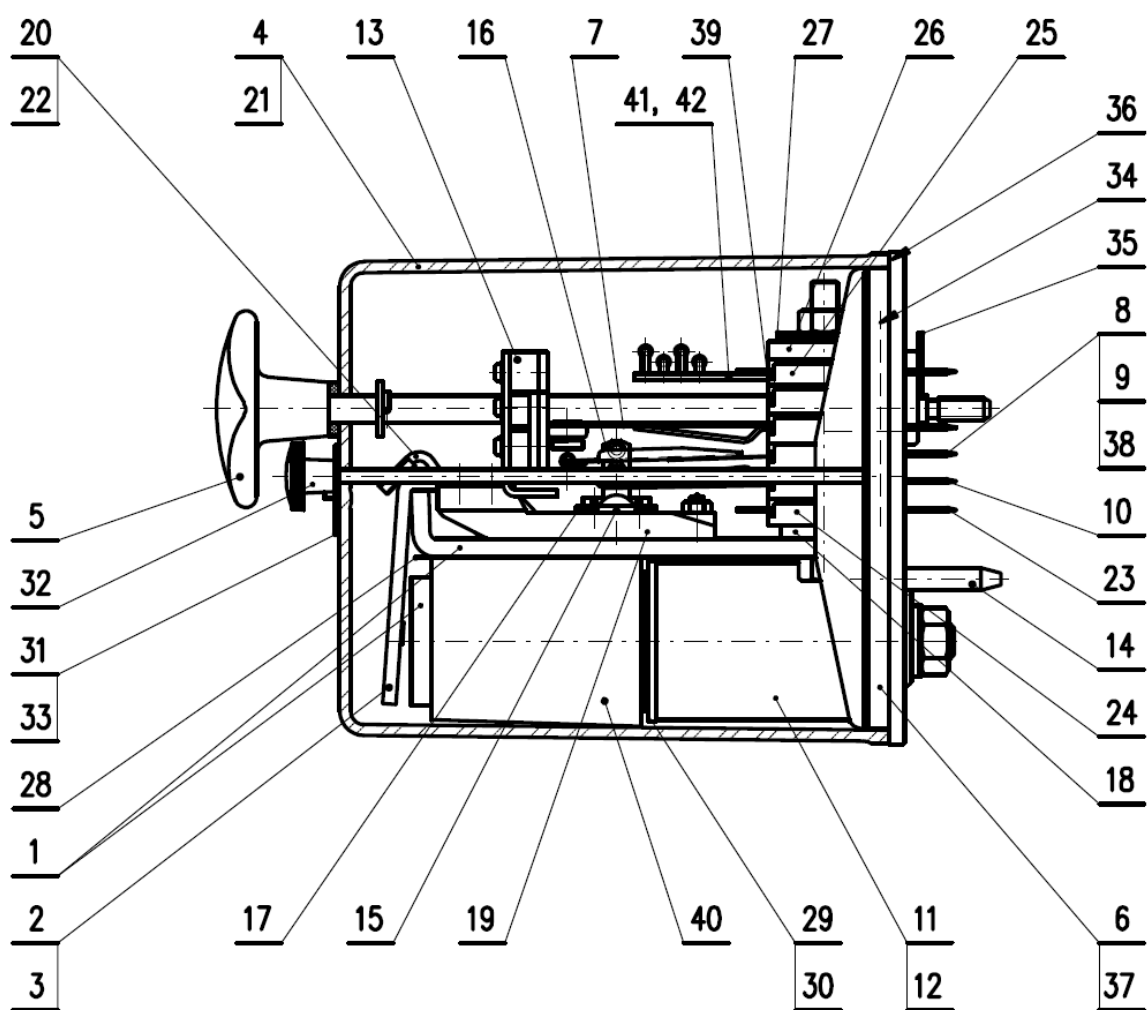

NMVŠM 2-550 D

číslo výkresu: 72 133 9 303 003 01

NMVŠM 2-550 D

číslo výkresu: 72 133 9 303 003 01

Pozice	Název náhradního dílu	Číslo výkresu
1	Jho s jádrem	72 120 5 301 001 01
2	Kotva se závažím	72 103 5 012 012 01
3	Kotva	72 120 5 304 001 01
4	Kryt se stahovacím šroubem	72 120 5 013 000 01
5	Stahovací šroub úplný	72 120 5 017 000 01
6	Základní deska relé	72 120 5 315 001 01
7	Pracovní pružina s dotekem AgC10 úplná	72 125 5 306 001 01
8	Přepínací pružina levá s dotekem AgNi10 úplná	72 120 5 322 003 01
9	Přepínací pružina pravá s dotekem AgNi10 úplná	72 120 5 323 003 01
10	Klidová pružina s dotekem AgNi10 úplná	72 125 5 303 003 01
11	Cívka 550 Ω s kontaktními pásky	72 140 5 407 001 01
12	Cívka 550 Ω bez kontaktních pásek	72 140 5 307 001 01
13	Blokovací maska nízká	72 103 5 002 001 01
14	Kolíček	72 120 0 003 000 01
15	Osa táhla	72 120 0 009 000 01
16	Táhlo	72 120 0 010 003 01
17	Lišta	72 120 0 011 000 01
18	Lišta	72 120 0 110 000 01
19	Závaží 100 g	72 121 0 340 020 01
20	Držák kotvy	72 120 0 020 000 01
21	Kryt relé	72 120 0 025 000 01
22	Podložka	72 120 0 027 000 01
23	Kontaktní pásek	72 125 0 004 000 01
24	Spodní vložka	72 101 0 058 002 01
25	Vložka	72 101 0 053 002 01
26	Horní vložka	72 120 0 105 000 01
27	Třmen	72 120 0 109 000 01
28	Izolační vložka	72 101 0 343 000 01
29	Vymezovací vložka	72 120 0 004 001 01
30	Vymezovací vložka	72 120 0 004 000 01
31	Plombovací podložka	72 120 0 111 000 01
32	Plombovací matice	72 120 0 123 000 01
33	Označovací štítek	72 120 0 118 000 01
34	Těsnící vložka	72 120 0 026 000 01
35	Těsnící zátka	72 120 0 028 001 01
36	Těsnění pod kryt relé	72 120 0 014 000 01
37	Zaslepovací kolíček	72 103 0 021 001 01
38	Distanční vložka	72 133 0 002 001 01
39	Distanční vložka	72 122 0 001 000 01
40	Patrona	72 120 0 005 014 01
41	DPS – část A (nože 11, 31)	72 102 5 012 001 01
42	DPS – část B (nože 51, 71)	72 102 5 012 002 01

V objednávce náhradních dílů je nutno uvést název náhradního dílu, jeho číslo výkresu a počet kusů.