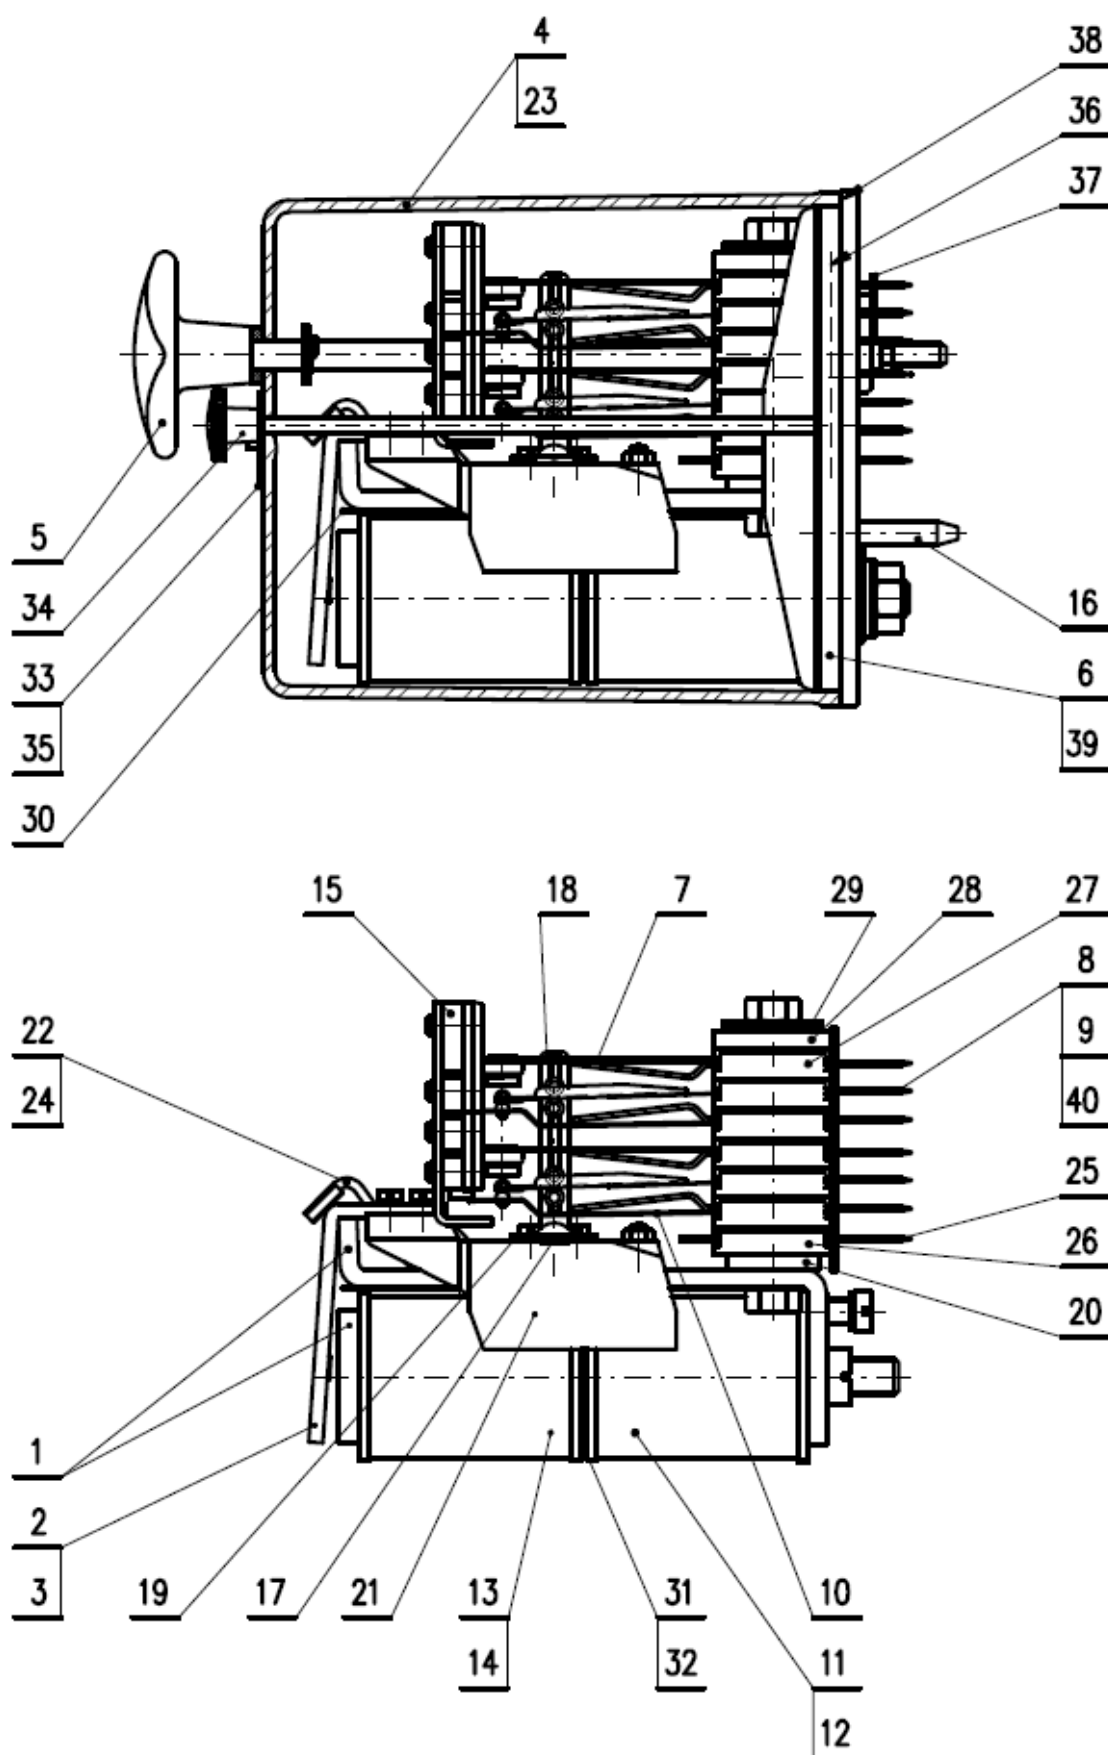

NMŠ 1-10/3500 D
NM 1-10/3500 D

číslo výkresu: 72 120 9 314 003 01

číslo výkresu: 72 125 9 314 003 01

NMŠ 1-10/3500 D číslo výkresu: 72 120 9 314 003 01

NM 1-10/3500 D číslo výkresu: 72 125 9 314 003 01

Pozice	Název náhradního dílu	Číslo výkresu
1	Jho s jádrem	72 120 5 301 001 01
2	Kotva se závažím	72 103 5 012 007 01
3	Kotva	72 120 5 304 001 01
4	Kryt se stahovacím šroubem	72 120 5 013 000 01
5	Stahovací šroub úplný	72 120 5 017 000 01
6	Základní deska relé	72 120 5 315 001 01
7	Pracovní pružina s dotekem AgC10 úplná	72 125 5 306 001 01
8	Přepínací pružina levá s dotekem AgNi10 úplná	72 120 5 322 003 01
9	Přepínací pružina pravá s dotekem AgNi10 úplná	72 120 5 323 003 01
10	Klidová pružina s dotekem AgNi10 úplná	72 125 5 303 003 01
11	Cívka 10 Ω s kontaktními pásky	72 140 5 413 001 01
12	Cívka 10 Ω bez kontaktních pásků	72 140 5 313 001 01
13	Cívka 3500 Ω s kontaktními pásky	72 140 5 406 001 01
14	Cívka 3500 Ω bez kontaktních pásků	72 140 5 306 001 01
15	Blokovací maska	72 103 5 001 001 01
16	Kolík	72 120 0 003 000 01
17	Osa táhla	72 120 0 009 000 01
18	Táhlo	72 120 0 010 003 01
19	Lišta	72 120 0 011 000 01
20	Lišta	72 120 0 110 000 01
21	Závaží 202 g	72 120 0 313 004 01
22	Držák kotvy	72 120 0 020 000 01
23	Kryt relé	72 120 0 025 000 01
24	Podložka	72 120 0 027 000 01
25	Kontaktní pásek	72 125 0 004 000 01
26	Spodní vložka	72 101 0 058 002 01
27	Vložka	72 101 0 053 002 01
28	Horní vložka	72 120 0 105 000 01
29	Třmen	72 120 0 109 000 01
30	Izolační vložka	72 101 0 343 000 01
31	Vymezovací vložka	72 120 0 004 001 01
32	Vymezovací vložka	72 120 0 004 000 01
33	Plombovací podložka	72 120 0 111 000 01
34	Plombovací matice	72 120 0 123 000 01
35	Označovací štítek	72 120 0 118 000 01
36	Těsnicí vložka	72 120 0 026 000 01
37	Těsnicí zátka	72 120 0 028 001 01
38	Těsnění pod kryt relé	72 120 0 014 000 01
39	Zaslepovací kolík	72 103 0 021 001 01
40	Distanční vložka	72 133 0 002 001 01

V objednávce náhradních dílů je nutno uvést název náhradního dílu, jeho číslo výkresu a počet kusů.