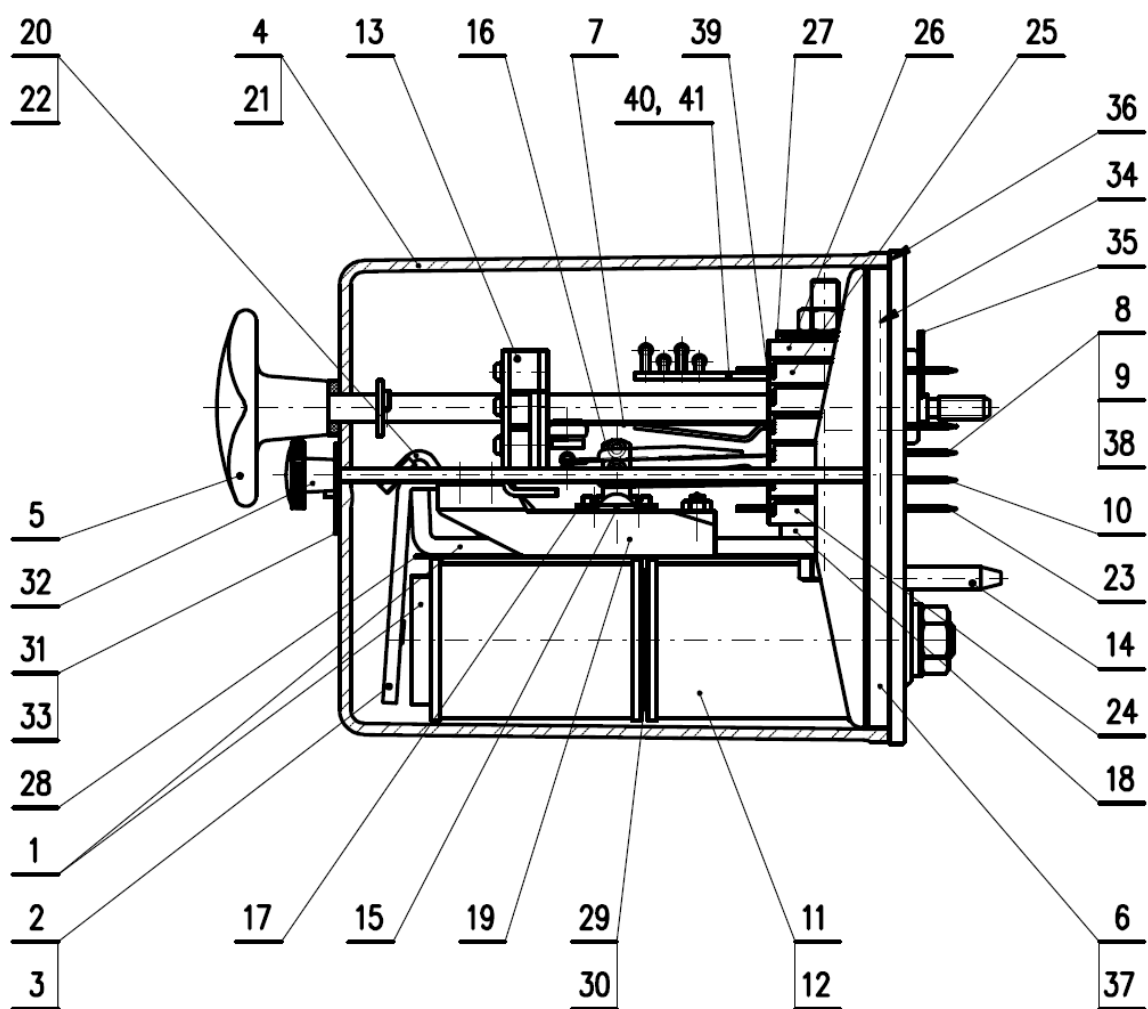

NMVŠ 2-1100 D

číslo výkresu: 72 133 9 302 003 01

NMVŠ 2-1100 D

číslo výkresu: 72 133 9 302 003 01

Pozice	Název náhradního dílu	Číslo výkresu
1	Jho s jádrem	72 120 5 301 001 01
2	Kotva se závažím	72 103 5 012 013 01
3	Kotva	72 120 5 304 001 01
4	Kryt se stahovacím šroubem	72 120 5 013 000 01
5	Stahovací šroub úplný	72 120 5 017 000 01
6	Základní deska relé	72 120 5 315 001 01
7	Pracovní pružina s dotekem AgC10 úplná	72 125 5 306 001 01
8	Přepínací pružina levá s dotekem AgNi10 úplná	72 120 5 322 003 01
9	Přepínací pružina pravá s dotekem AgNi10 úplná	72 120 5 323 003 01
10	Klidová pružina s dotekem AgNi10 úplná	72 125 5 303 003 01
11	Cívka 550 Ω s kontaktními pásky	72 140 5 407 001 01
12	Cívka 550 Ω bez kontaktních pásek	72 140 5 307 001 01
13	Blokovací maska nízká	72 103 5 002 001 01
14	Kolíček	72 120 0 003 000 01
15	Osa táhla	72 120 0 009 000 01
16	Táhlo	72 120 0 010 003 01
17	Lišta	72 120 0 011 000 01
18	Lišta	72 120 0 110 000 01
19	Závaží 115 g	72 121 0 340 018 01
20	Držák kotvy	72 120 0 020 000 01
21	Kryt relé	72 120 0 025 000 01
22	Podložka	72 120 0 027 000 01
23	Kontaktní pásek	72 125 0 004 000 01
24	Spodní vložka	72 101 0 058 002 01
25	Vložka	72 101 0 053 002 01
26	Horní vložka	72 120 0 105 000 01
27	Třmen	72 120 0 109 000 01
28	Izolační vložka	72 101 0 343 000 01
29	Vymezovací vložka	72 120 0 004 001 01
30	Vymezovací vložka	72 120 0 004 000 01
31	Plombovací podložka	72 120 0 111 000 01
32	Plombovací matice	72 120 0 123 000 01
33	Označovací štítek	72 120 0 118 000 01
34	Těsnící vložka	72 120 0 026 000 01
35	Těsnící zátka	72 120 0 028 001 01
36	Těsnění pod kryt relé	72 120 0 014 000 01
37	Zaslepovací kolíček	72 103 0 021 001 01
38	Distanční vložka	72 133 0 002 001 01
39	Distanční vložka	72 122 0 001 000 01
40	DPS – část A (nože 11, 31)	72 102 5 012 001 01
41	DPS – část B (nože 51, 71)	72 102 5 012 002 01

V objednávce náhradních dílů je nutno uvést název náhradního dílu, jeho číslo výkresu a počet kusů.