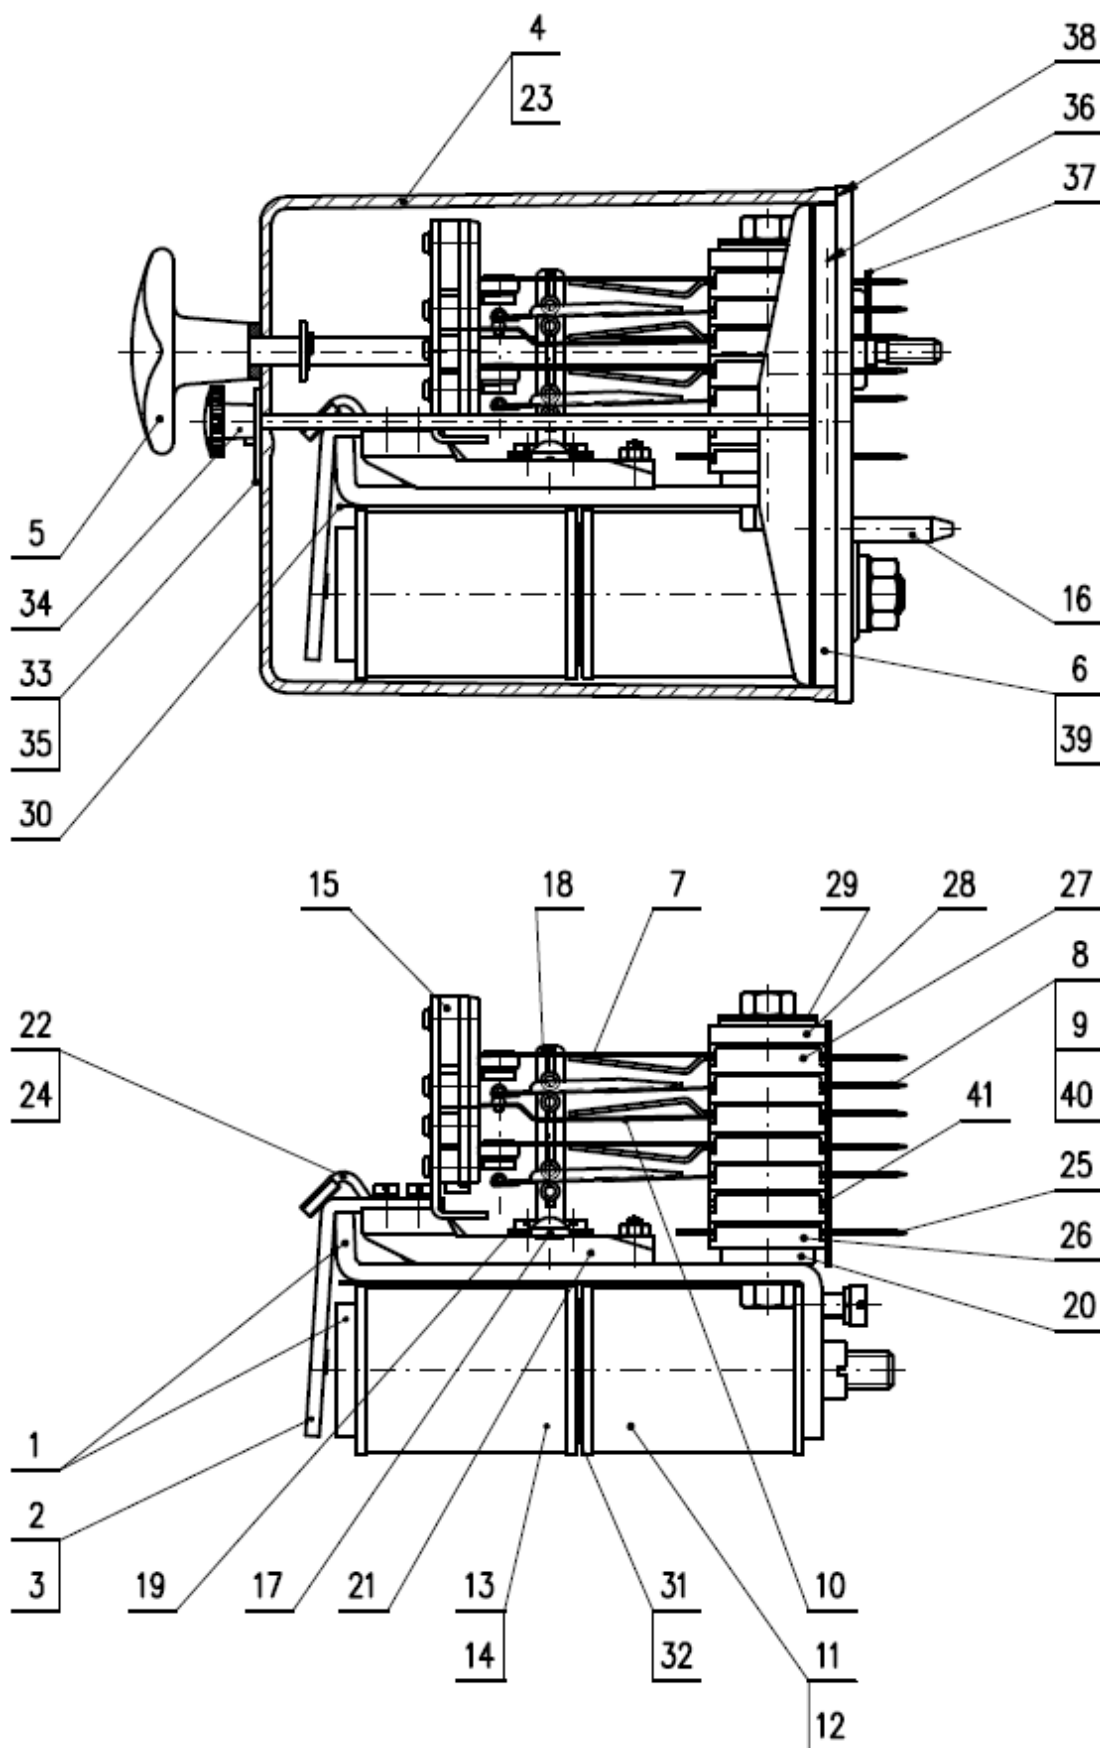

NMŠ 4-35/1500 D
NM 4-35/1500 D

číslo výkresu: 72 123 9 306 003 01

číslo výkresu: 72 128 9 306 003 01

NMŠ 4-35/1500 D číslo výkresu: 72 123 9 306 003 01

NM 4-35/1500 D číslo výkresu: 72 128 9 306 003 01

Pozice	Název náhradního dílu	Číslo výkresu
1	Jho s jádrem	72 120 5 301 001 01
2	Kotva se závažím	72 103 5 012 023 01
3	Kotva	72 120 5 304 001 01
4	Kryt se stahovacím šroubem	72 120 5 013 000 01
5	Stahovací šroub úplný	72 120 5 017 000 01
6	Základní deska relé	72 120 5 315 001 01
7	Pracovní pružina s dotekem AgC10 úplná	72 125 5 306 001 01
8	Přepínací pružina levá s dotekem AgNi10 úplná	72 120 5 322 003 01
9	Přepínací pružina pravá s dotekem AgNi10 úplná	72 120 5 323 003 01
10	Klidová pružina s dotekem AgNi10 úplná	72 125 5 303 003 01
11	Cívka 35 Ω s kontaktními pásky	72 140 5 411 001 01
12	Cívka 35 Ω bez kontaktních pásků	72 140 5 311 001 01
13	Cívka 1500 Ω s kontaktními pásky	72 140 5 404 001 01
14	Cívka 1500 Ω bez kontaktních pásků	72 140 5 304 001 01
15	Blokovací maska	72 103 5 001 001 01
16	Kolík	72 120 0 003 000 01
17	Osa táhla	72 120 0 009 000 01
18	Táhlo	72 120 0 010 003 01
19	Lišta	72 120 0 011 000 01
20	Lišta	72 120 0 110 000 01
21	Závaží 100 g	72 121 0 340 020 01
22	Držák kotvy	72 120 0 020 000 01
23	Kryt relé	72 120 0 025 000 01
24	Podložka	72 120 0 027 000 01
25	Kontaktní pásek	72 125 0 004 000 01
26	Spodní vložka	72 101 0 058 002 01
27	Vložka	72 101 0 053 002 01
28	Horní vložka	72 120 0 105 000 01
29	Třmen	72 120 0 109 000 01
30	Izolační vložka	72 101 0 343 000 01
31	Vymezovací vložka	72 120 0 004 001 01
32	Vymezovací vložka	72 120 0 004 000 01
33	Plombovací podložka	72 120 0 111 000 01
34	Plombovací matice	72 120 0 123 000 01
35	Označovací štítek	72 120 0 118 000 01
36	Těsnicí vložka	72 120 0 026 000 01
37	Těsnicí zátka	72 120 0 028 001 01
38	Těsnění pod kryt relé	72 120 0 014 000 01
39	Zaslepovací kolík	72 103 0 021 001 01
40	Distanční vložka	72 133 0 002 001 01
41	Distanční vložka	72 122 0 001 000 01

V objednávce náhradních dílů je nutno uvést název náhradního dílu, jeho číslo výkresu a počet kusů.