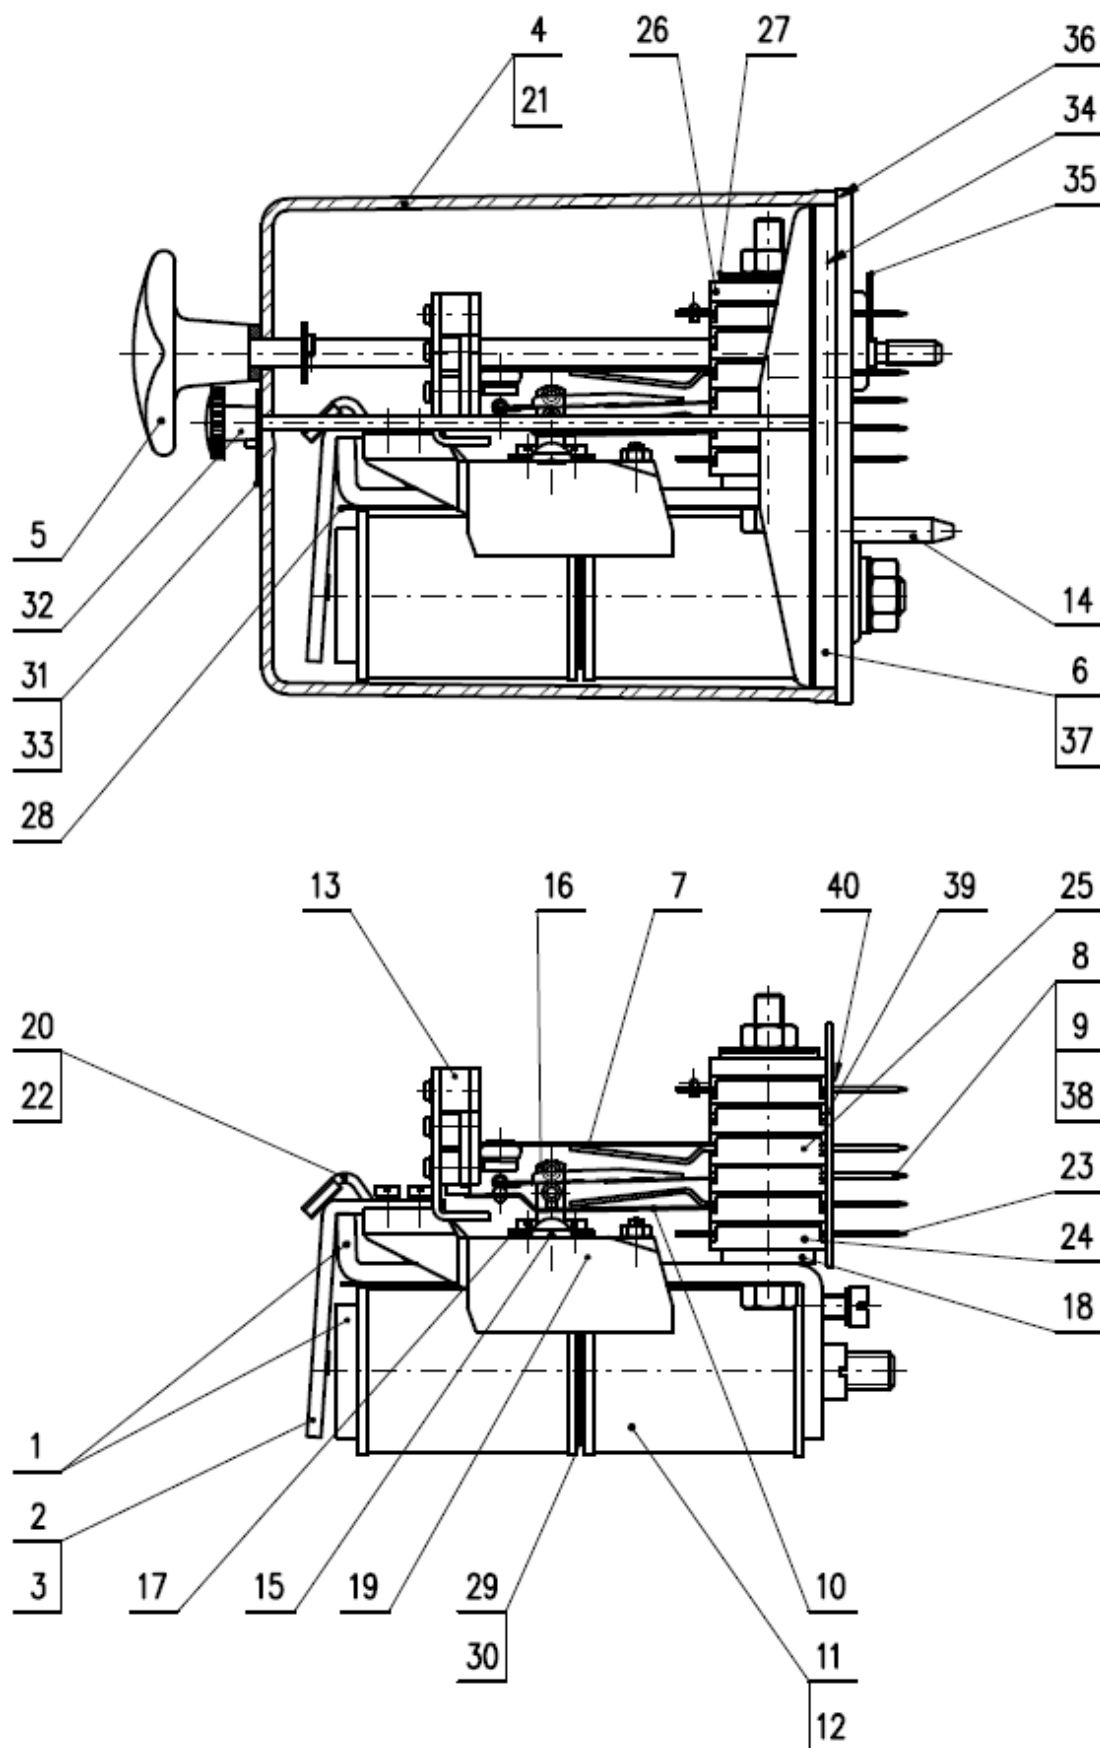

NMŠ 2-60 D

číslo výkresu: 72 131 9 302 003 01

NM 2-60 D

číslo výkresu: 72 136 9 302 003 01

NMŠ 2-60 D číslo výkresu: 72 131 9 302 003 01

NM 2-60 D číslo výkresu: 72 136 9 302 003 01

Pozice	Název náhradního dílu	Číslo výkresu
1	Jho s jádrem	72 120 5 301 060 01
2	Kotva se závažím	72 103 5 012 027 01
3	Kotva	72 120 5 304 060 01
4	Kryt se stahovacím šroubem	72 120 5 013 000 01
5	Stahovací šroub úplný	72 120 5 017 000 01
6	Základní deska relé	72 120 5 315 001 01
7	Pracovní pružina s dotekem AgC10 úplná	72 125 5 306 001 01
8	Přepínací pružina levá s dotekem AgNi10 úplná	72 120 5 322 003 01
9	Přepínací pružina pravá s dotekem AgNi10 úplná	72 120 5 323 003 01
10	Klidová pružina s dotekem AgNi10 úplná	72 125 5 303 003 01
11	Cívka 30 Ω s kontaktními pásky	72 140 5 410 001 01
12	Cívka 30 Ω bez kontaktních pásků	72 140 5 310 001 01
13	Blokovací maska nízká	72 103 5 002 001 01
14	Kolíček	72 120 0 003 000 01
15	Osa táhla	72 120 0 009 000 01
16	Táhlo	72 121 0 002 002 01
17	Lišta	72 120 0 011 000 01
18	Lišta	72 120 0 110 000 01
19	Závaží 192 g	72 120 0 313 005 01
20	Držák kotvy	72 120 0 020 000 01
21	Kryt relé	72 120 0 025 000 01
22	Podložka	72 120 0 027 000 01
23	Kontaktní pásek	72 125 0 004 000 01
24	Spodní vložka	72 101 0 058 002 01
25	Vložka	72 101 0 053 002 01
26	Horní vložka	72 120 0 105 000 01
27	Třmen	72 120 0 109 000 01
28	Izolační vložka	72 101 0 343 000 01
29	Vymezovací vložka	72 120 0 004 001 01
30	Vymezovací vložka	72 120 0 004 000 01
31	Plombovací podložka	72 120 0 111 000 01
32	Plombovací matice	72 120 0 123 000 01
33	Označovací štítek	72 120 0 118 000 01
34	Těsnicí vložka	72 120 0 026 000 01
35	Těsnicí zátka	72 120 0 028 001 01
36	Těsnění pod kryt relé	72 120 0 014 000 01
37	Zaslepovací kolíček	72 103 0 021 001 01
38	Distanční vložka	72 133 0 002 001 01
39	Distanční vložka	72 122 0 001 000 01
40	Distanční vložka	72 133 0 002 000 01

V objednávce náhradních dílů je nutno uvést název náhradního dílu, jeho číslo výkresu a počet kusů.