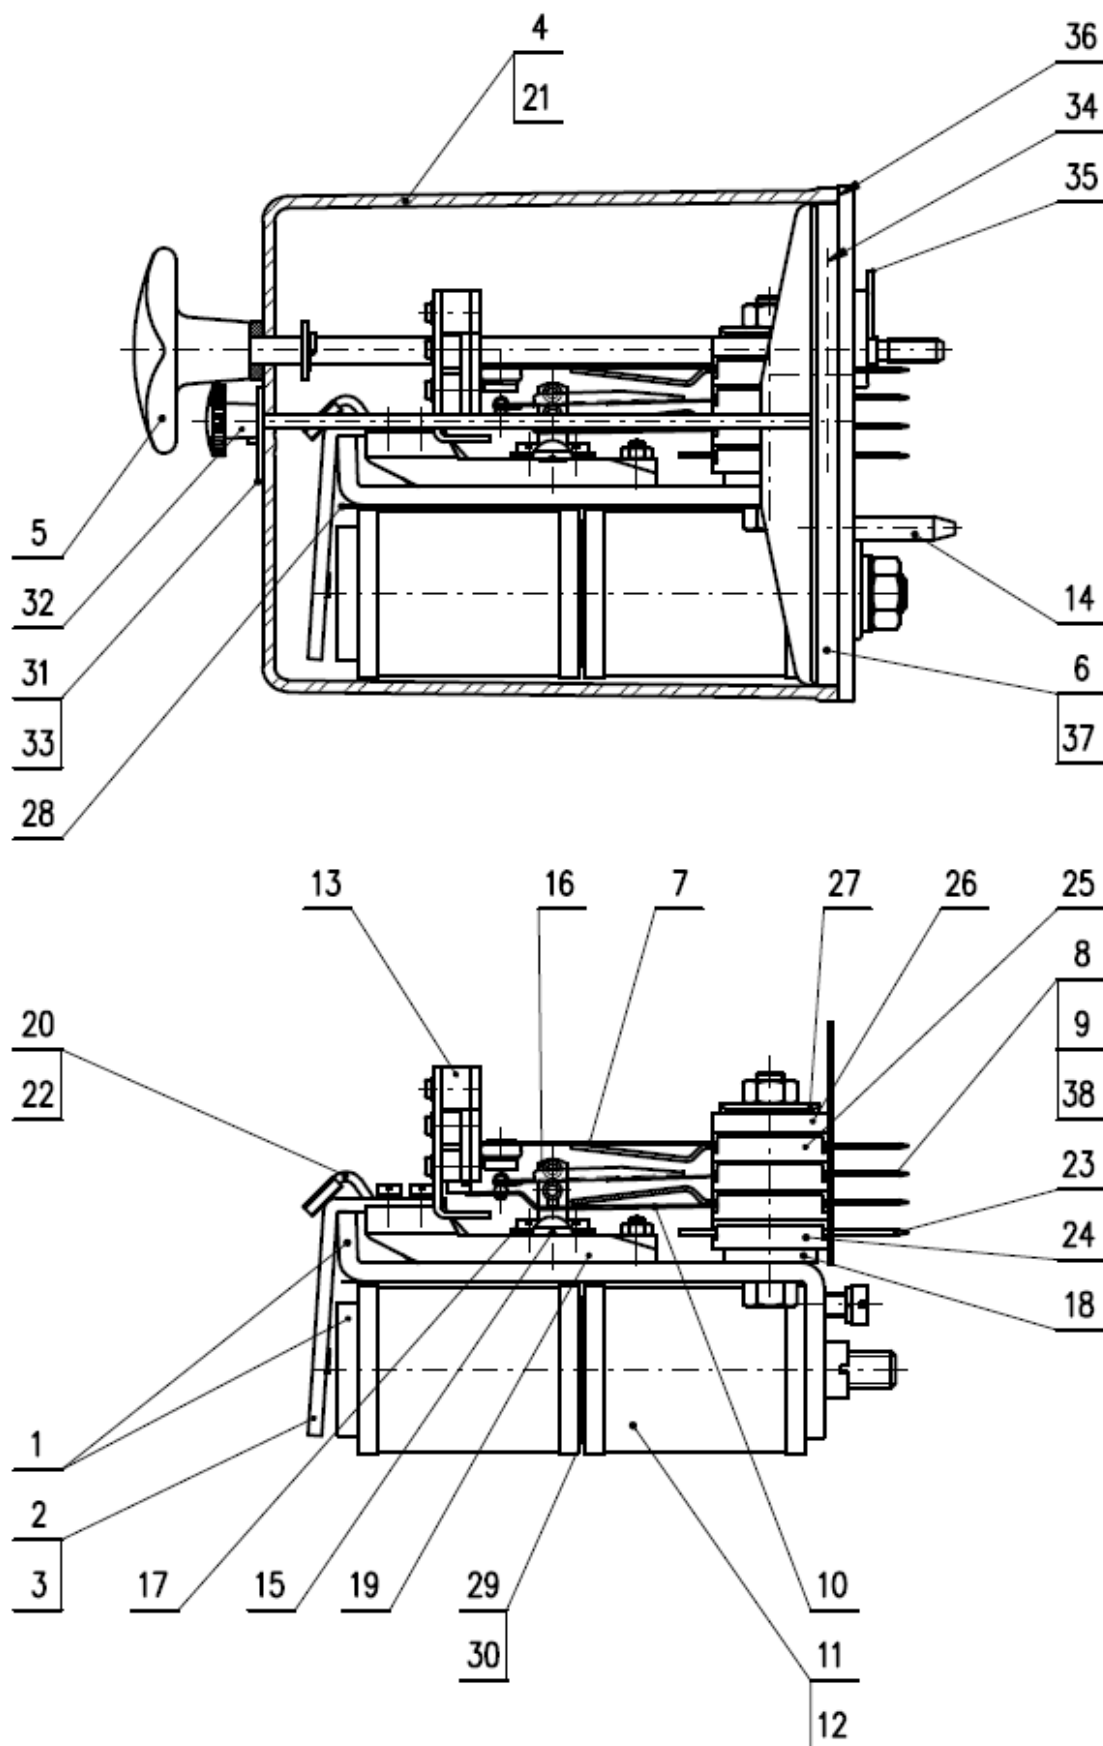

NMŠM 2-3500 D

číslo výkresu: 72 121 9 306 003 01

NMM 2-3500 D

číslo výkresu: 72 126 9 306 003 01

NMŠM 2-3500 D číslo výkresu: 72 121 9 306 003 01

NMM 2-3500 D číslo výkresu: 72 126 9 306 003 01

Pozice	Název náhradního dílu	Číslo výkresu
1	Jho s jádrem	72 120 5 301 002 01
2	Kotva se závažím	72 103 5 012 016 01
3	Kotva	72 120 5 304 002 01
4	Kryt se stahovacím šroubem	72 120 5 013 000 01
5	Stahovací šroub úplný	72 120 5 017 000 01
6	Základní deska relé	72 120 5 315 001 01
7	Pracovní pružina s dotekem AgC10 úplná	72 125 5 306 001 01
8	Přepínací pružina levá s dotekem AgNi10 úplná	72 120 5 322 003 01
9	Přepínací pružina pravá s dotekem AgNi10 úplná	72 120 5 323 003 01
10	Klidová pružina s dotekem AgNi10 úplná	72 125 5 303 003 01
11	Cívka 1750 Ω s kontaktními pásky	72 141 5 407 001 01
12	Cívka 1750 Ω bez kontaktních pásků	72 141 5 307 001 01
13	Blokovací maska nízká	72 103 5 002 001 01
14	Kolíček	72 120 0 003 000 01
15	Osa táhla	72 120 0 009 000 01
16	Táhlo	72 121 0 002 002 01
17	Lišta	72 120 0 011 000 01
18	Lišta	72 120 0 110 000 01
19	Závaží 100 g	72 121 0 340 020 01
20	Držák kotvy	72 120 0 020 000 01
21	Kryt relé	72 120 0 025 000 01
22	Podložka	72 120 0 027 000 01
23	Kontaktní pásek	72 125 0 004 000 01
24	Spodní vložka	72 101 0 058 002 01
25	Vložka	72 101 0 053 002 01
26	Horní vložka	72 120 0 105 000 01
27	Třmen	72 120 0 109 000 01
28	Izolační vložka	72 101 0 343 000 01
29	Vymezovací vložka	72 120 0 004 001 01
30	Vymezovací vložka	72 120 0 004 000 01
31	Plombovací podložka	72 120 0 111 000 01
32	Plombovací matice	72 120 0 123 000 01
33	Označovací štítek	72 120 0 118 000 01
34	Těsnicí vložka	72 120 0 026 000 01
35	Těsnicí zátka	72 120 0 028 001 01
36	Těsnění pod kryt relé	72 120 0 014 000 01
37	Zaslepovací kolíček	72 103 0 021 001 01
38	Distanční vložka	72 133 0 002 001 01

V objednávce náhradních dílů je nutno uvést název náhradního dílu, jeho číslo výkresu a počet kusů.