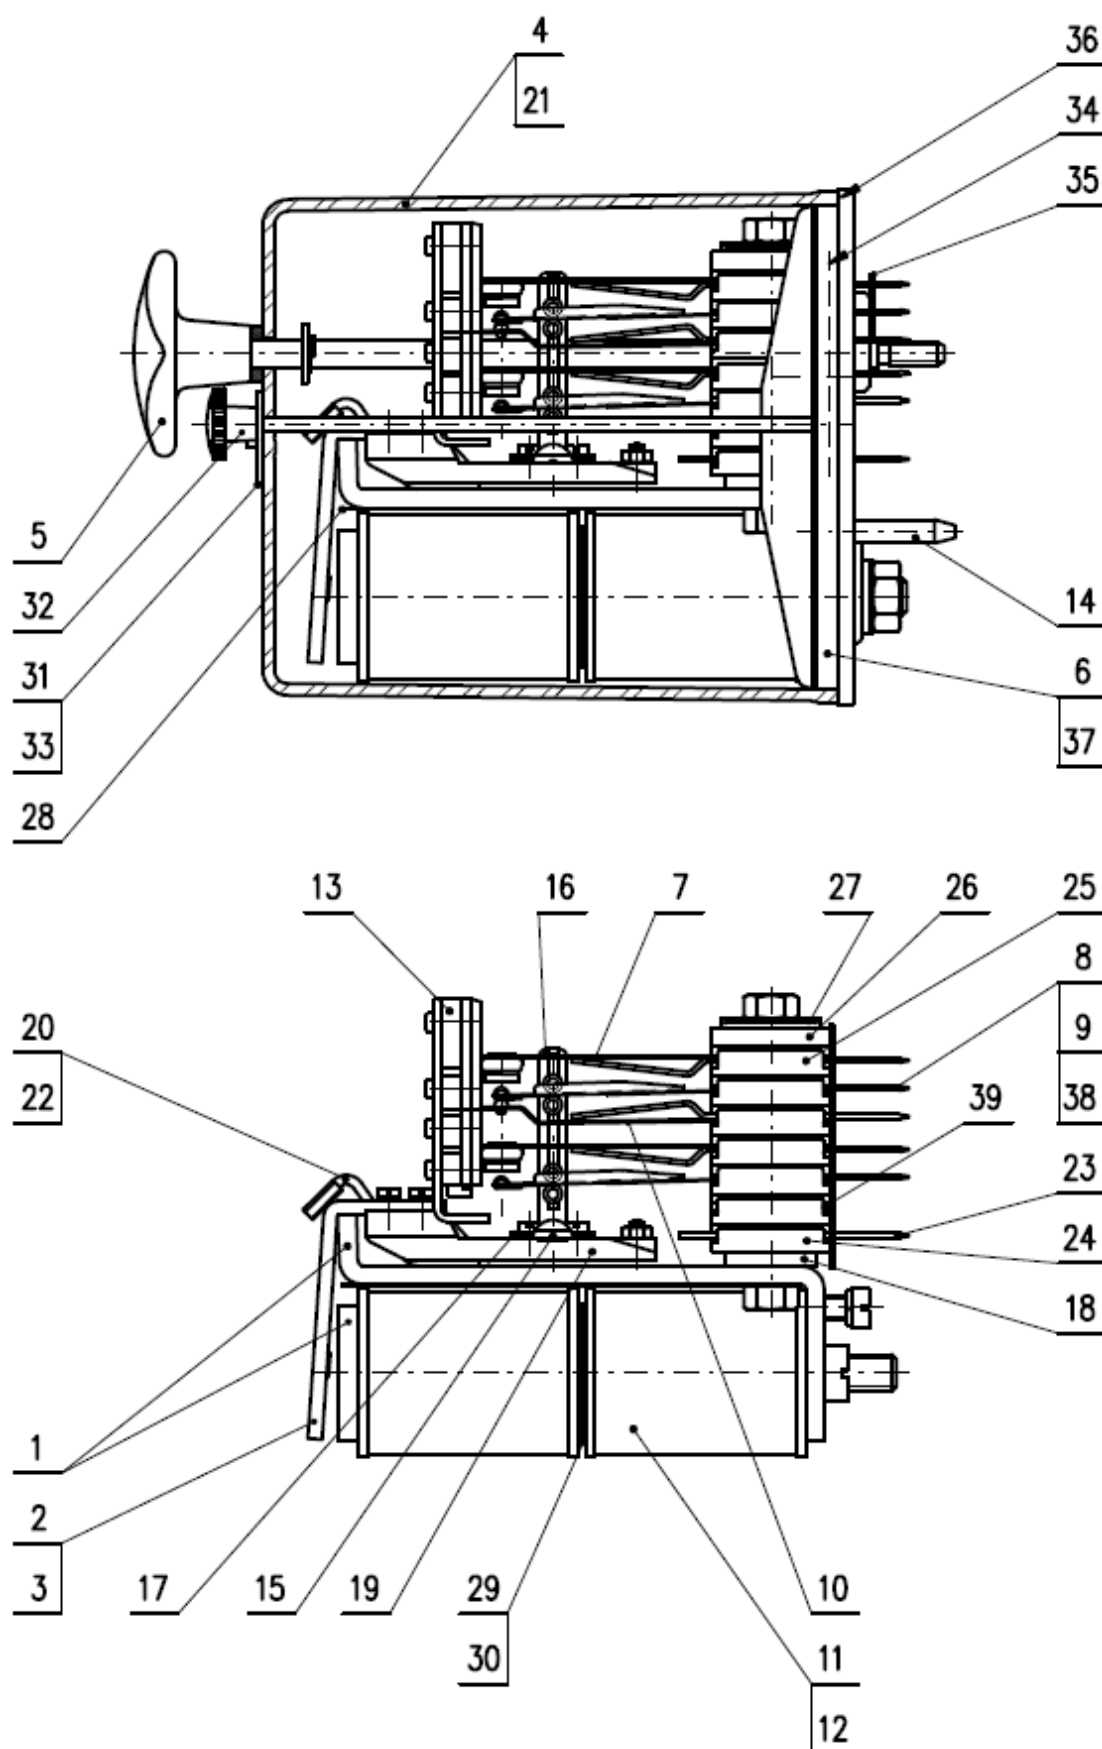

NMŠ 4-3000 D

číslo výkresu: 72 123 9 302 003 01

NM 4-3000 D

číslo výkresu: 72 128 9 302 003 01

NMŠ 4-3000 D číslo výkresu: 72 123 9 302 003 01

NM 4-3000 D číslo výkresu: 72 128 9 302 003 01

Pozice	Název náhradního dílu	Číslo výkresu
1	Jho s jádrem	72 120 5 301 001 01
2	Kotva se závažím	72 103 5 012 018 01
3	Kotva	72 120 5 304 001 01
4	Kryt se stahovacím šroubem	72 120 5 013 000 01
5	Stahovací šroub úplný	72 120 5 017 000 01
6	Základní deska relé	72 120 5 315 001 01
7	Pracovní pružina s dotekem AgC10 úplná	72 125 5 306 001 01
8	Přepínací pružina levá s dotekem AgNi10 úplná	72 120 5 322 003 01
9	Přepínací pružina pravá s dotekem AgNi10 úplná	72 120 5 323 003 01
10	Klidová pružina s dotekem AgNi10 úplná	72 125 5 303 003 01
11	Cívka 1500 Ω s kontaktními pásky	72 140 5 404 001 01
12	Cívka 1500 Ω bez kontaktních pásků	72 140 5 304 001 01
13	Blokovací maska	72 103 5 001 001 01
14	Kolíček	72 120 0 003 000 01
15	Osa táhla	72 120 0 009 000 01
16	Táhlo	72 120 0 010 003 01
17	Lišta	72 120 0 011 000 01
18	Lišta	72 120 0 110 000 01
19	Závaží 90 g	72 121 0 340 021 01
20	Držák kotvy	72 120 0 020 000 01
21	Kryt relé	72 120 0 025 000 01
22	Podložka	72 120 0 027 000 01
23	Kontaktní pásek	72 125 0 004 000 01
24	Spodní vložka	72 101 0 058 002 01
25	Vložka	72 101 0 053 002 01
26	Horní vložka	72 120 0 105 000 01
27	Třmen	72 120 0 109 000 01
28	Izolační vložka	72 101 0 343 000 01
29	Vymezovací vložka	72 120 0 004 001 01
30	Vymezovací vložka	72 120 0 004 000 01
31	Plombovací podložka	72 120 0 111 000 01
32	Plombovací matice	72 120 0 123 000 01
33	Označovací štítek	72 120 0 118 000 01
34	Těsnící vložka	72 120 0 026 000 01
35	Těsnící zátka	72 120 0 028 001 01
36	Těsnění pod kryt relé	72 120 0 014 000 01
37	Zaslepovací kolíček	72 103 0 021 001 01
38	Distanční vložka	72 133 0 002 001 01
39	Distanční vložka	72 122 0 001 000 01

V objednávce náhradních dílů je nutno uvést název náhradního dílu, jeho číslo výkresu a počet kusů.