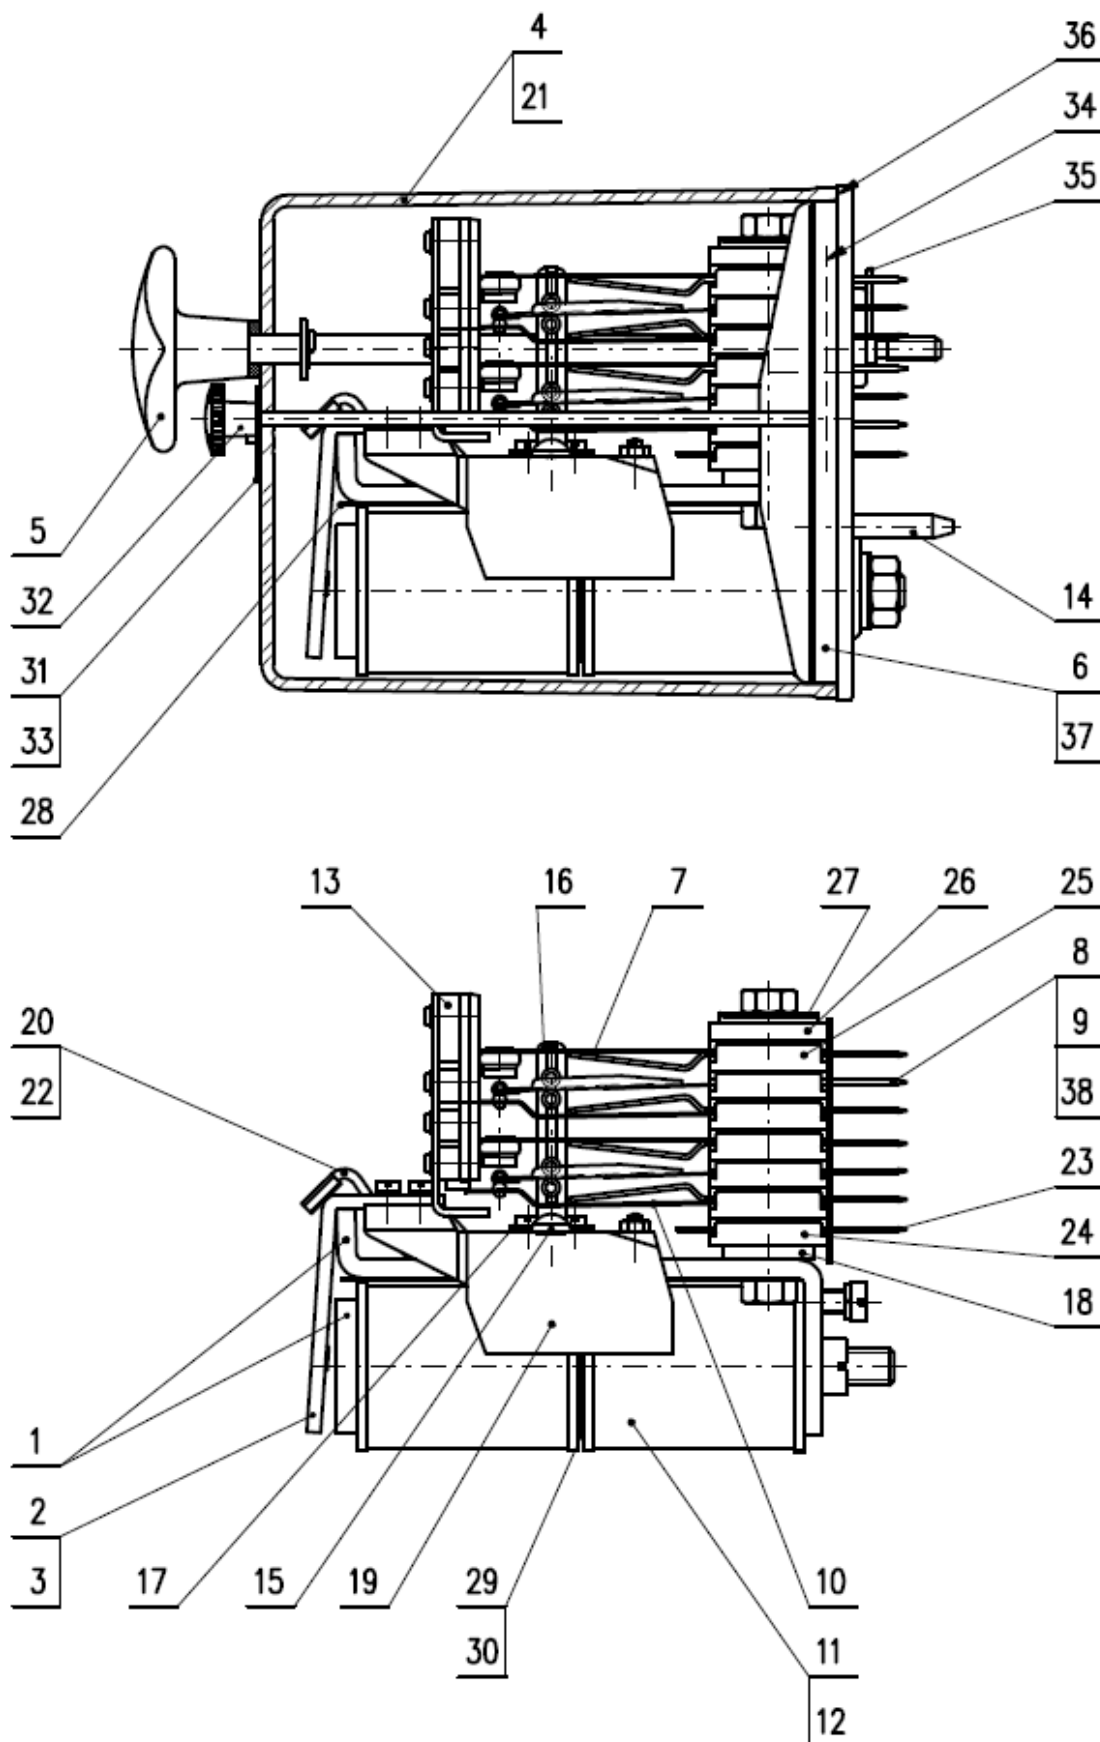

NMŠ 1-1200 D

číslo výkresu: 72 120 9 302 003 01

NM 1-1200 D

číslo výkresu: 72 125 9 302 003 01

NMŠ 1-1200 D číslo výkresu: 72 120 9 302 003 01

NM 1-1200 D číslo výkresu: 72 125 9 302 003 01

Pozice	Název náhradního dílu	Číslo výkresu
1	Jho s jádrem	72 120 5 301 001 01
2	Kotva se závažím	72 103 5 012 002 01
3	Kotva	72 120 5 304 001 01
4	Kryt se stahovacím šroubem	72 120 5 013 000 01
5	Stahovací šroub úplný	72 120 5 017 000 01
6	Základní deska relé	72 120 5 315 001 01
7	Pracovní pružina s dotekem AgC10 úplná	72 125 5 306 001 01
8	Přepínací pružina levá s dotekem AgNi10 úplná	72 120 5 322 003 01
9	Přepínací pružina pravá s dotekem AgNi10 úplná	72 120 5 323 003 01
10	Klidová pružina s dotekem AgNi10 úplná	72 125 5 303 003 01
11	Cívka 600 Ω s kontaktními pásky	72 140 5 402 001 01
12	Cívka 600 Ω bez kontaktních pásků	72 140 5 302 001 01
12	Blokovací maska	72 103 5 001 001 01
14	Kolík	72 120 0 003 000 01
15	Osa táhla	72 120 0 009 000 01
16	Táhlo	72 120 0 010 003 01
17	Lišta	72 120 0 011 000 01
18	Lišta	72 120 0 110 000 01
19	Závaží 223 g	72 120 0 313 002 01
20	Držák kotvy	72 120 0 020 000 01
21	Kryt relé	72 120 0 025 000 01
22	Podložka	72 120 0 027 000 01
23	Kontaktní pásek	72 125 0 004 000 01
24	Spodní vložka	72 101 0 058 002 01
25	Vložka	72 101 0 053 002 01
26	Horní vložka	72 120 0 105 000 01
27	Třmen	72 120 0 109 000 01
28	Izolační vložka	72 101 0 343 000 01
29	Vymezovací vložka	72 120 0 004 001 01
30	Vymezovací vložka	72 120 0 004 000 01
31	Plombovací podložka	72 120 0 111 000 01
32	Plombovací matice	72 120 0 123 000 01
33	Označovací štítek	72 120 0 118 000 01
34	Těsnicí vložka	72 120 0 026 000 01
35	Těsnicí zátka	72 120 0 028 001 01
36	Těsnění pod kryt relé	72 120 0 014 000 01
37	Zaslepovací kolík	72 103 0 021 001 01
38	Distanční vložka	72 133 0 002 001 01

V objednávce náhradních dílů je nutno uvést název náhradního dílu, jeho číslo výkresu a počet kusů.