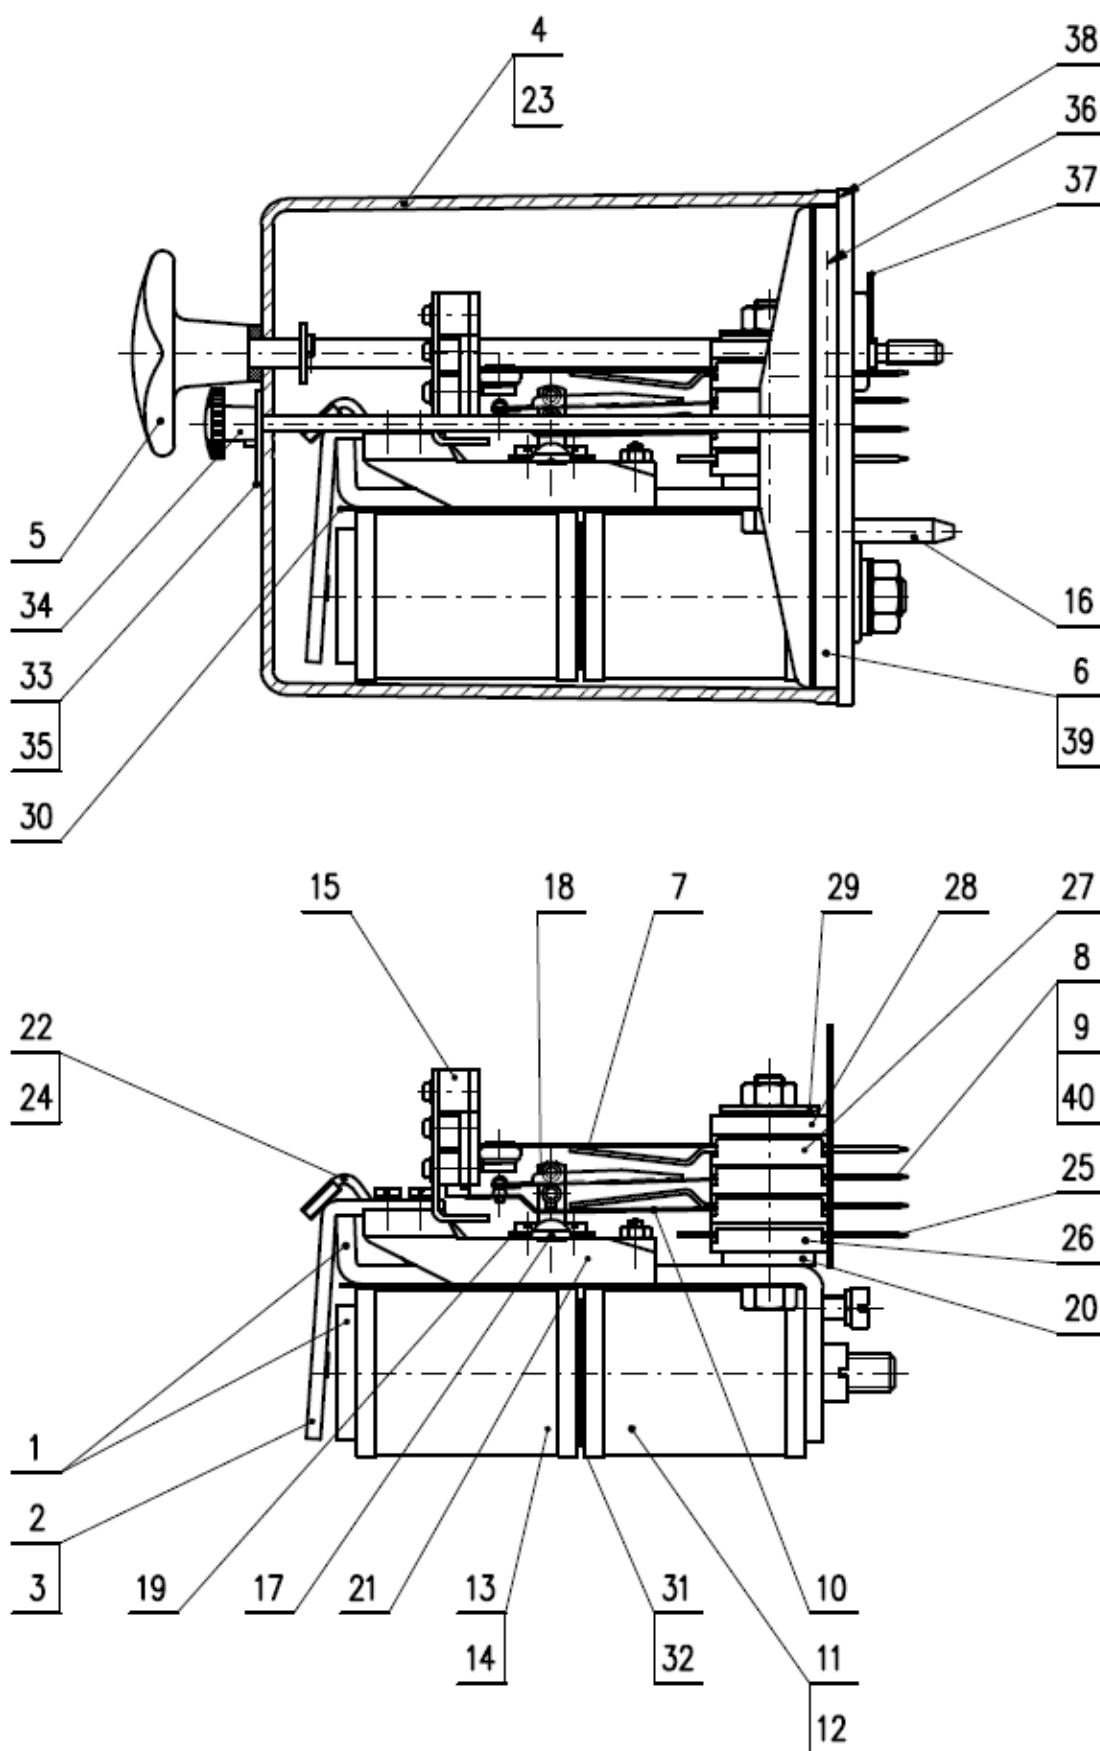

NMŠM 2-10/1750 D

číslo výkresu: 72 121 9 304 003 01

NMM 2-10/1750 D

číslo výkresu: 72 126 9 304 003 01

NMŠM 2-10/1750 D číslo výkresu: 72 121 9 304 003 01

NMM 2-10/1750 D číslo výkresu: 72 126 9 304 003 01

Pozice	Název náhradního dílu	Číslo výkresu
1	Jho s jádrem	72 120 5 301 002 01
2	Kotva se závažím	72 103 5 012 015 01
3	Kotva	72 120 5 304 002 01
4	Kryt se stahovacím šroubem	72 120 5 013 000 01
5	Stahovací šroub úplný	72 120 5 017 000 01
6	Základní deska relé	72 120 5 315 001 01
7	Pracovní pružina s dotekem AgC10 úplná	72 125 5 306 001 01
8	Přepínací pružina levá s dotekem AgNi10 úplná	72 120 5 322 003 01
9	Přepínací pružina pravá s dotekem AgNi10 úplná	72 120 5 323 003 01
10	Klidová pružina s dotekem AgNi10 úplná	72 125 5 303 003 01
11	Cívka 10 Ω s kontaktními pásky	72 141 5 401 001 01
12	Cívka 10 Ω bez kontaktních pásků	72 141 5 301 001 01
13	Cívka 1750 Ω s kontaktními pásky	72 141 5 407 001 01
14	Cívka 1750 Ω bez kontaktních pásků	72 141 5 307 001 01
15	Blokovací maska nízká	72 103 5 002 001 01
16	Kolík	72 120 0 003 000 01
17	Osa táhla	72 120 0 009 000 01
18	Táhlo	72 121 0 002 002 01
19	Lišta	72 120 0 011 000 01
20	Lišta	72 120 0 110 000 01
21	Závaží 115 g	72 121 0 340 018 01
22	Držák kotvy	72 120 0 020 000 01
23	Kryt relé	72 120 0 025 000 01
24	Podložka	72 120 0 027 000 01
25	Kontaktní pásek	72 125 0 004 000 01
26	Spodní vložka	72 101 0 058 002 01
27	Vložka	72 101 0 053 002 01
28	Horní vložka	72 120 0 105 000 01
29	Třmen	72 120 0 109 000 01
30	Izolační vložka	72 101 0 343 000 01
31	Vymezovací vložka	72 120 0 004 001 01
32	Vymezovací vložka	72 120 0 004 000 01
33	Plombovací podložka	72 120 0 111 000 01
34	Plombovací matice	72 120 0 123 000 01
35	Označovací štítek	72 120 0 118 000 01
36	Těsnicí vložka	72 120 0 026 000 01
37	Těsnicí zátka	72 120 0 028 001 01
38	Těsnění pod kryt relé	72 120 0 014 000 01
39	Zaslepovací kolík	72 103 0 021 001 01
40	Distanční vložka	72 133 0 002 001 01

V objednávce náhradních dílů je nutno uvést název náhradního dílu, jeho číslo výkresu a počet kusů.