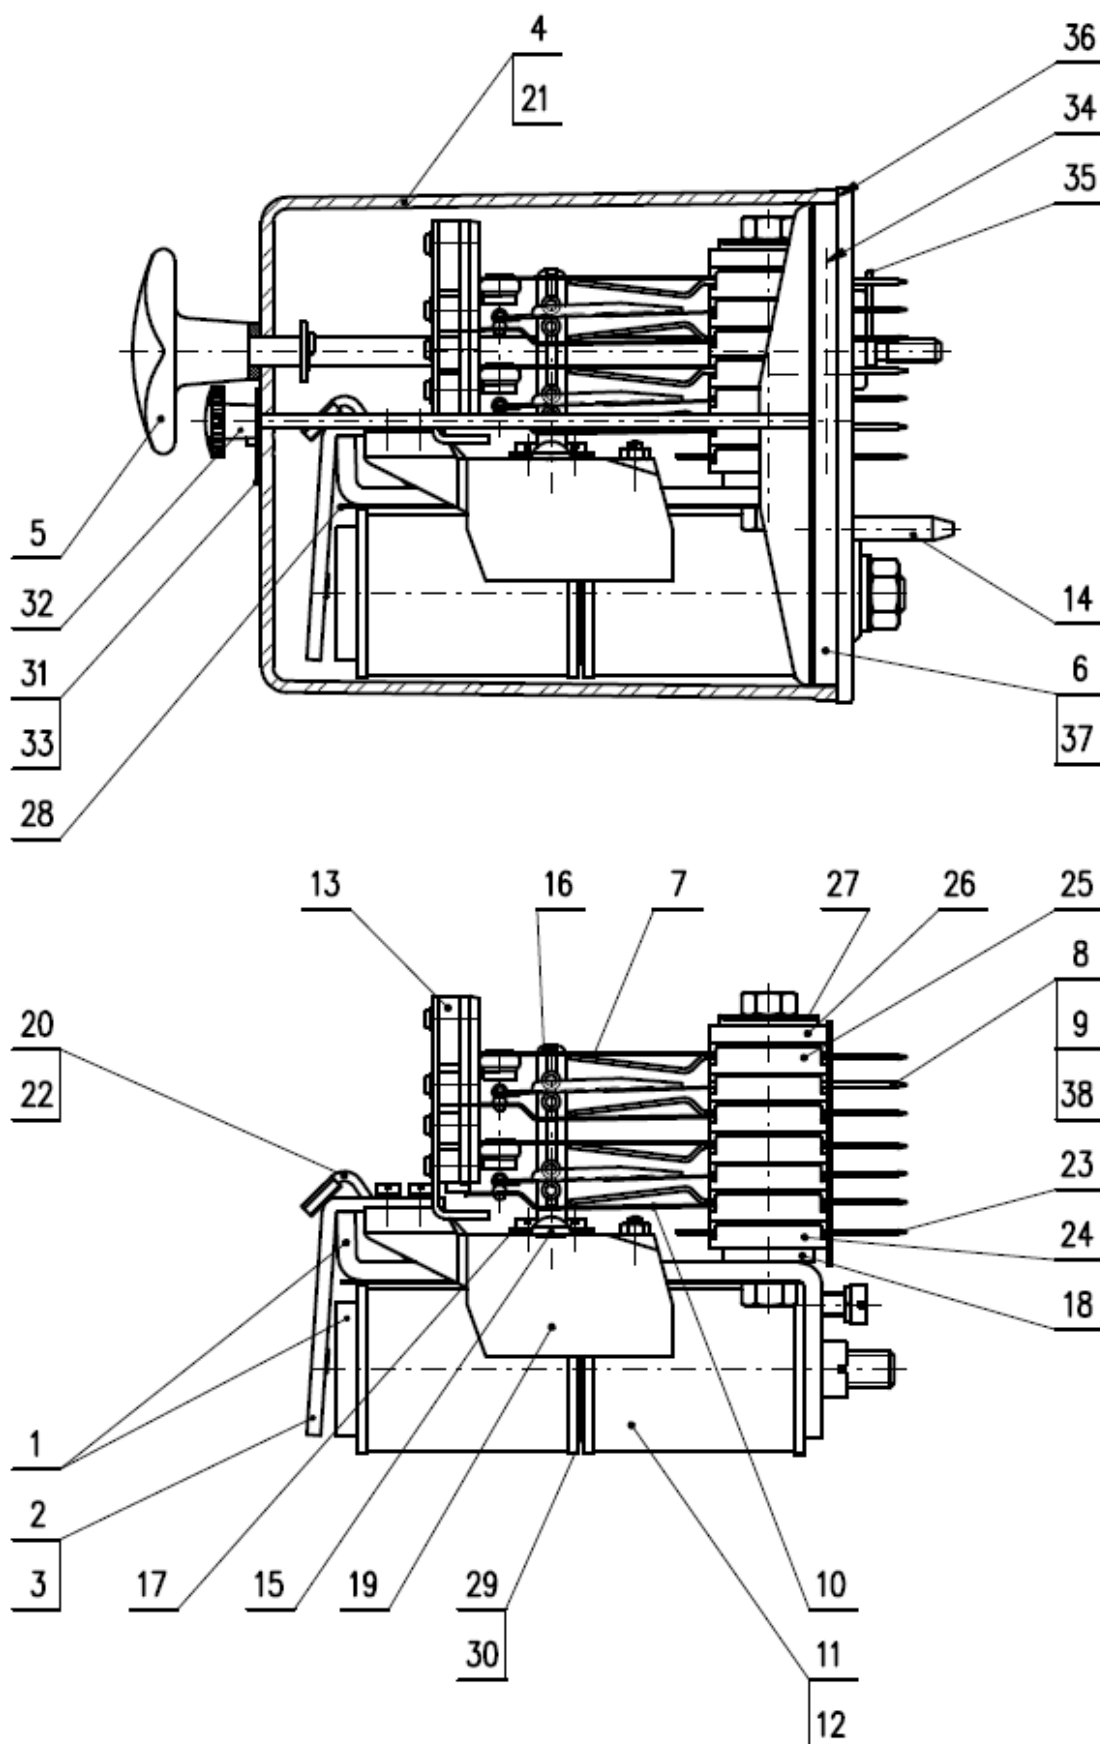

NMŠ 1-2000 D

číslo výkresu: 72 120 9 303 003 01

NM 1-2000 D

číslo výkresu: 72 125 9 303 003 01

NMŠ 1-2000 D číslo výkresu: 72 120 9 303 003 01

NM 1-2000 D číslo výkresu: 72 125 9 303 003 01

Pozice	Název náhradního dílu	Číslo výkresu
1	Jho s jádrem	72 120 5 301 001 01
2	Kotva se závažím	72 103 5 012 003 01
3	Kotva	72 120 5 304 001 01
4	Kryt se stahovacím šroubem	72 120 5 013 000 01
5	Stahovací šroub úplný	72 120 5 017 000 01
6	Základní deska relé	72 120 5 315 001 01
7	Pracovní pružina s dotekem AgC10 úplná	72 125 5 306 001 01
8	Přepínací pružina levá s dotekem AgNi10 úplná	72 120 5 322 003 01
9	Přepínací pružina pravá s dotekem AgNi10 úplná	72 120 5 323 003 01
10	Klidová pružina s dotekem AgNi10 úplná	72 125 5 303 003 01
11	Cívka 1000 Ω s kontaktními pásky	72 140 5 403 001 01
12	Cívka 1000 Ω bez kontaktních pásek	72 140 5 303 001 01
13	Blokovací maska	72 103 5 001 001 01
14	Kolíček	72 120 0 003 000 01
15	Osa táhla	72 120 0 009 000 01
16	Táhlo	72 120 0 010 003 01
17	Lišta	72 120 0 011 000 01
18	Lišta	72 120 0 110 000 01
19	Závaží 223 g	72 120 0 313 002 01
20	Držák kotvy	72 120 0 020 000 01
21	Kryt relé	72 120 0 025 000 01
22	Podložka	72 120 0 027 000 01
23	Kontaktní pásek	72 125 0 004 000 01
24	Spodní vložka	72 101 0 058 002 01
25	Vložka	72 101 0 053 002 01
26	Horní vložka	72 120 0 105 000 01
27	Třmen	72 120 0 109 000 01
28	Izolační vložka	72 101 0 343 000 01
29	Vymezovací vložka	72 120 0 004 001 01
30	Vymezovací vložka	72 120 0 004 000 01
31	Plombovací podložka	72 120 0 111 000 01
32	Plombovací matice	72 120 0 123 000 01
33	Označovací štítek	72 120 0 118 000 01
34	Těsnicí vložka	72 120 0 026 000 01
35	Těsnicí zátka	72 120 0 028 001 01
36	Těsnění pod kryt relé	72 120 0 014 000 01
37	Zaslepovací kolíček	72 103 0 021 001 01
38	Distanční vložka	72 133 0 002 001 01

V objednávce náhradních dílů je nutno uvést název náhradního dílu, jeho číslo výkresu a počet kusů.