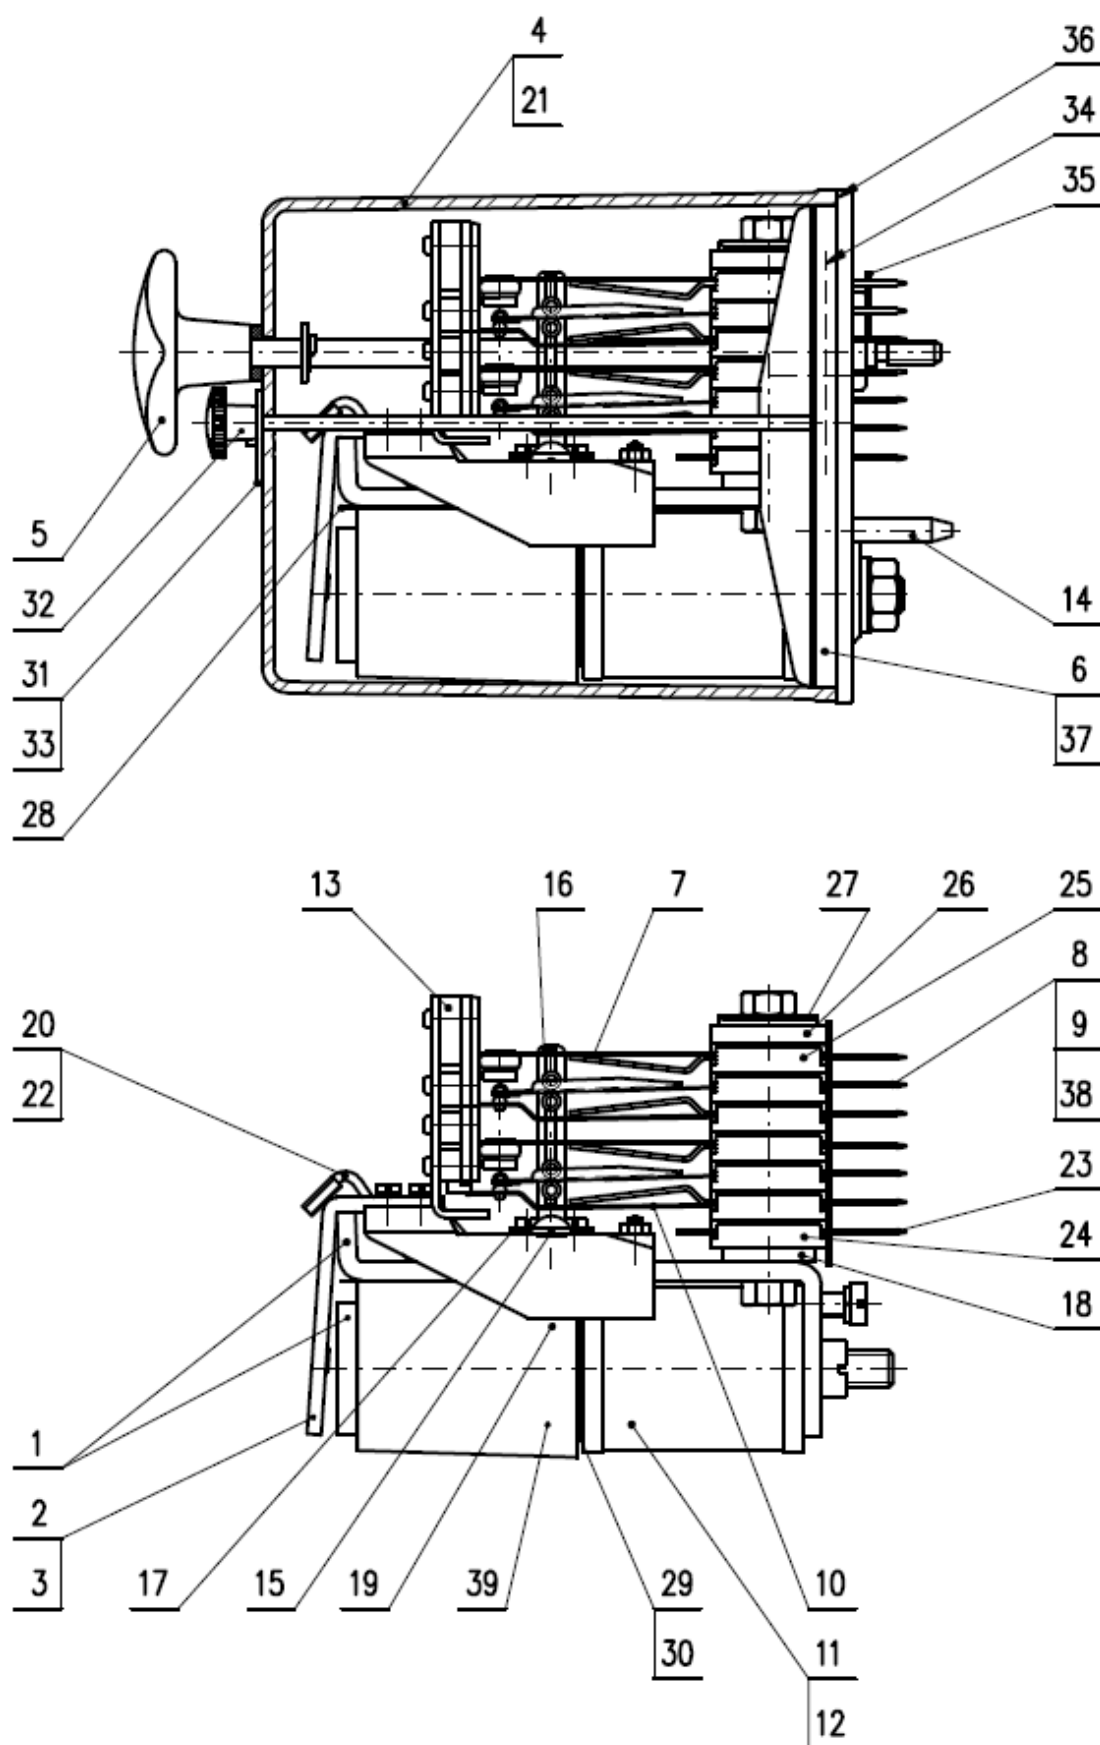

NMŠM 1-750 D
NMM 1-750 D

číslo výkresu: 72 120 9 307 003 01

číslo výkresu: 72 125 9 307 003 01

NMŠM 1-750 D číslo výkresu: 72 120 9 307 003 01

NMM 1-750 D číslo výkresu: 72 125 9 307 003 01

Pozice	Název náhradního dílu	Číslo výkresu
1	Jho s jádrem	72 120 5 301 002 01
2	Kotva se závažím	72 103 5 012 006 01
3	Kotva	72 120 5 304 002 01
4	Kryt se stahovacím šroubem	72 120 5 013 000 01
5	Stahovací šroub úplný	72 120 5 017 000 01
6	Základní deska relé	72 120 5 315 001 01
7	Pracovní pružina s dotekem AgC10 úplná	72 125 5 306 001 01
8	Přepínací pružina levá s dotekem AgNi10 úplná	72 120 5 322 003 01
9	Přepínací pružina pravá s dotekem AgNi10 úplná	72 120 5 323 003 01
10	Klidová pružina s dotekem AgNi10 úplná	72 125 5 303 003 01
11	Cívka 750 Ω s kontaktními pásky	72 141 5 405 001 01
12	Cívka 750 Ω bez kontaktních pásek	72 141 5 305 001 01
13	Blokovací maska	72 103 5 001 001 01
14	Kolíček	72 120 0 003 000 01
15	Osa táhla	72 120 0 009 000 01
16	Táhlo	72 120 0 010 003 01
17	Lišta	72 120 0 011 000 01
18	Lišta	72 120 0 110 000 01
19	Závaží 142 g	72 121 0 340 013 01
20	Držák kotvy	72 120 0 020 000 01
21	Kryt relé	72 120 0 025 000 01
22	Podložka	72 120 0 027 000 01
23	Kontaktní pásek	72 125 0 004 000 01
24	Spodní vložka	72 101 0 058 002 01
25	Vložka	72 101 0 053 002 01
26	Horní vložka	72 120 0 105 000 01
27	Třmen	72 120 0 109 000 01
28	Izolační vložka	72 101 0 343 000 01
29	Vymezovací vložka	72 120 0 004 001 01
30	Vymezovací vložka	72 120 0 004 000 01
31	Plombovací podložka	72 120 0 111 000 01
32	Plombovací matice	72 120 0 123 000 01
33	Označovací štítek	72 120 0 118 000 01
34	Těsnicí vložka	72 120 0 026 000 01
35	Těsnicí zátka	72 120 0 028 001 01
36	Těsnění pod kryt relé	72 120 0 014 000 01
37	Zaslepovací kolíček	72 103 0 021 001 01
38	Distanční vložka	72 133 0 002 001 01
39	Patrona	72 120 0 005 014 01

V objednávce náhradních dílů je nutno uvést název náhradního dílu, jeho číslo výkresu a počet kusů.