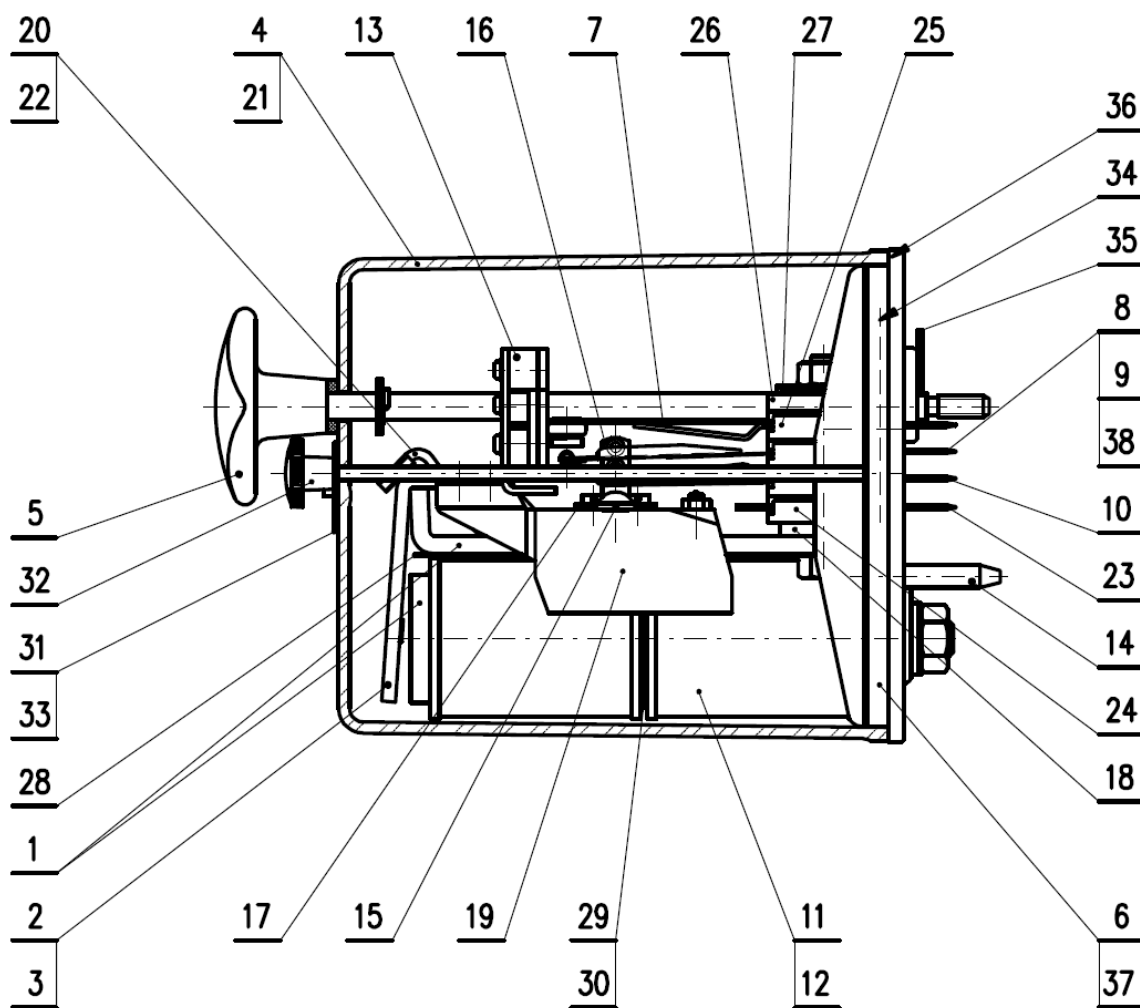

NMŠ 2-2000 D

číslo výkresu: 72 120 9 324 003 01

NMŠ 2-2000 D

číslo výkresu: 72 120 9 324 003 01

Pozice	Název náhradního dílu	Číslo výkresu
1	Jho s jádrem	72 120 5 301 053 01
2	Kotva se závažím	72 103 5 012 034 01
3	Kotva	72 120 5 304 053 01
4	Kryt se stahovacím šroubem	72 120 5 013 000 01
5	Stahovací šroub úplný	72 120 5 017 000 01
6	Základní deska relé	72 120 5 315 001 01
7	Pracovní pružina s dotekem AgC10 úplná	72 125 5 306 001 01
8	Přepínací pružina levá s dotekem AgNi10 úplná	72 120 5 322 003 01
9	Přepínací pružina pravá s dotekem AgNi10 úplná	72 120 5 323 003 01
10	Klidová pružina s dotekem AgNi10 úplná	72 125 5 303 003 01
11	Cívka 1000 Ω s kontaktními pásky	72 140 5 403 001 01
12	Cívka 1000 Ω bez kontaktních pásků	72 140 5 303 001 01
13	Blokovací maska nízká	72 103 5 002 001 01
14	Kolíček	72 120 0 003 000 01
15	Osa táhla	72 120 0 009 000 01
16	Táhlo	72 121 0 002 002 01
17	Lišta	72 120 0 011 000 01
18	Lišta	72 120 0 110 000 01
19	Závaží 202 g	72 120 0 313 004 01
20	Držák kotvy	72 120 0 020 000 01
21	Kryt relé	72 120 0 025 000 01
22	Podložka	72 120 0 027 000 01
23	Kontaktní pásek	72 125 0 004 000 01
24	Spodní vložka	72 101 0 058 002 01
25	Vložka	72 101 0 053 002 01
26	Horní vložka	72 120 0 105 000 01
27	Třmen	72 120 0 109 000 01
28	Izolační vložka	72 101 0 343 000 01
29	Vymezovací vložka	72 120 0 004 001 01
30	Vymezovací vložka	72 120 0 004 000 01
31	Plombovací podložka	72 120 0 111 000 01
32	Plombovací matice	72 120 0 123 000 01
33	Označovací štítek	72 120 0 118 000 01
34	Těsnicí vložka	72 120 0 026 000 01
35	Těsnicí zátka	72 120 0 028 001 01
36	Těsnění pod kryt relé	72 120 0 014 000 01
37	Zaslepovací kolíček	72 103 0 021 001 01
38	Distanční vložka	72 133 0 002 001 01

V objednávce náhradních dílů je nutno uvést název náhradního dílu, jeho číslo výkresu a počet kusů.