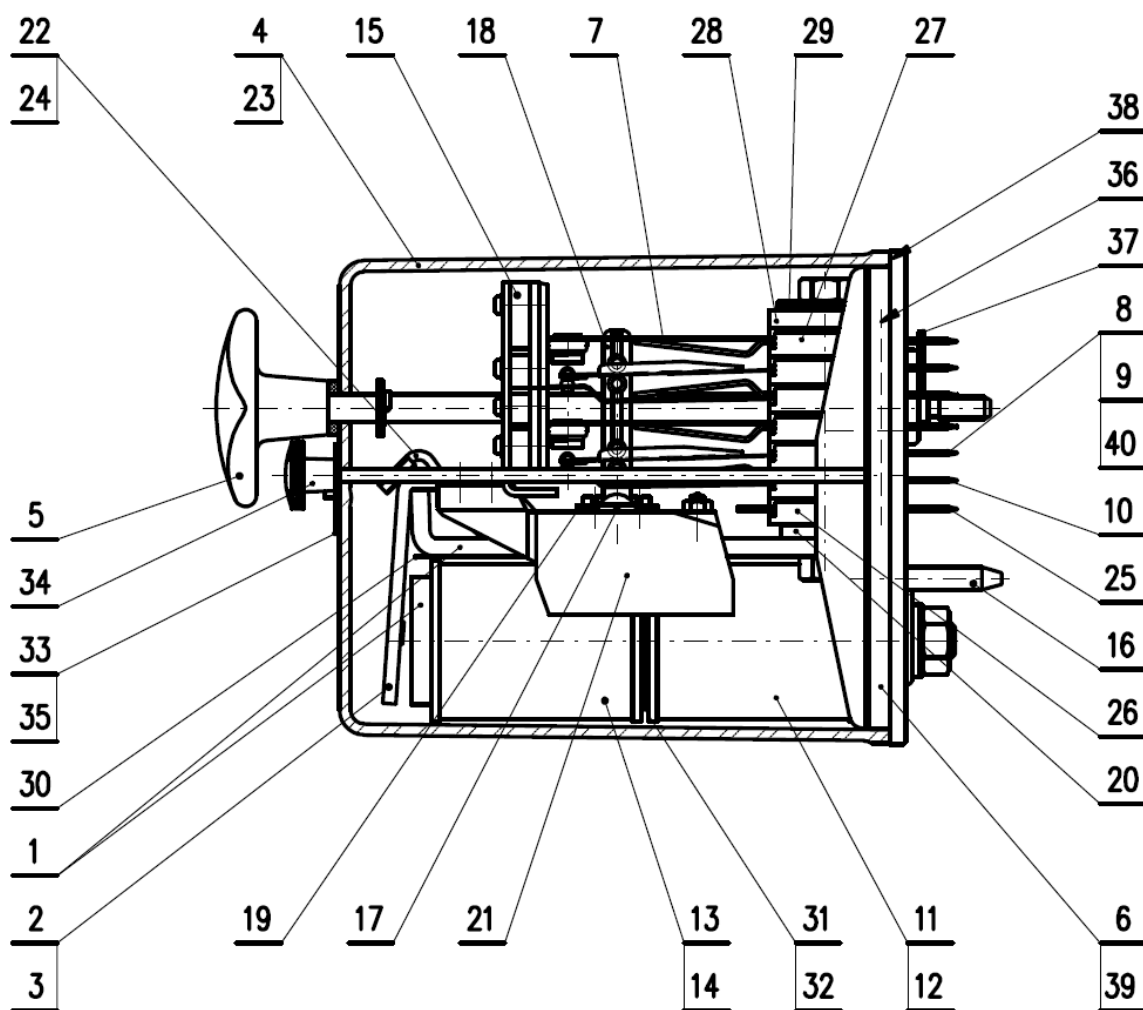

NMŠ 1-0,25/0,7 D

číslo výkresu: 72 120 9 316 003 01

NMŠ 1-0,25/0,7 D

číslo výkresu: 72 120 9 316 003 01

Pozice	Název náhradního dílu	Číslo výkresu
1	Jho s jádrem	72 120 5 301 060 01
2	Kotva se závažím	72 103 5 012 031 01
3	Kotva	72 120 5 304 060 01
4	Kryt se stahovacím šroubem	72 120 5 013 000 01
5	Stahovací šroub úplný	72 120 5 017 000 01
6	Základní deska relé	72 120 5 315 001 01
7	Pracovní pružina s dotekem AgC10 úplná	72 125 5 306 001 01
8	Přepínací pružina levá s dotekem AgNi10 úplná	72 120 5 322 003 01
9	Přepínací pružina pravá s dotekem AgNi10 úplná	72 120 5 323 003 01
10	Klidová pružina s dotekem AgNi10 úplná	72 125 5 303 003 01
11	Cívka 0,25 Ω s kontaktními pásky	72 140 5 418 001 01
12	Cívka 0,25 Ω bez kontaktních pásek	72 140 5 318 001 01
13	Cívka 0,7 Ω s kontaktními pásky	72 140 5 419 001 01
14	Cívka 0,7 Ω bez kontaktních pásek	72 140 5 319 001 01
15	Blokovací maska	72 103 5 001 001 01
16	Kolík	72 120 0 003 000 01
17	Osa táhla	72 120 0 009 000 01
18	Táhlo	72 120 0 010 003 01
19	Lišta	72 120 0 011 000 01
20	Lišta	72 120 0 110 000 01
21	Závaží 202 g	72 120 0 313 004 01
22	Držák kotvy	72 120 0 020 000 01
23	Kryt relé	72 120 0 025 000 01
24	Podložka	72 120 0 027 000 01
25	Kontaktní pásek	72 125 0 004 000 01
26	Spodní vložka	72 101 0 058 002 01
27	Vložka	72 101 0 053 002 01
28	Horní vložka	72 120 0 105 000 01
29	Třmen	72 120 0 109 000 01
30	Izolační vložka	72 101 0 343 000 01
31	Vymezovací vložka	72 120 0 004 001 01
32	Vymezovací vložka	72 120 0 004 000 01
33	Plombovací podložka	72 120 0 111 000 01
34	Plombovací matice	72 120 0 123 000 01
35	Označovací štítek	72 120 0 118 000 01
36	Těsnicí vložka	72 120 0 026 000 01
37	Těsnicí zátka	72 120 0 028 001 01
38	Těsnění pod kryt relé	72 120 0 014 000 01
39	Zaslepovací kolík	72 103 0 021 001 01
40	Distanční vložka	72 133 0 002 001 01

V objednávce náhradních dílů je nutno uvést název náhradního dílu, jeho číslo výkresu a počet kusů.