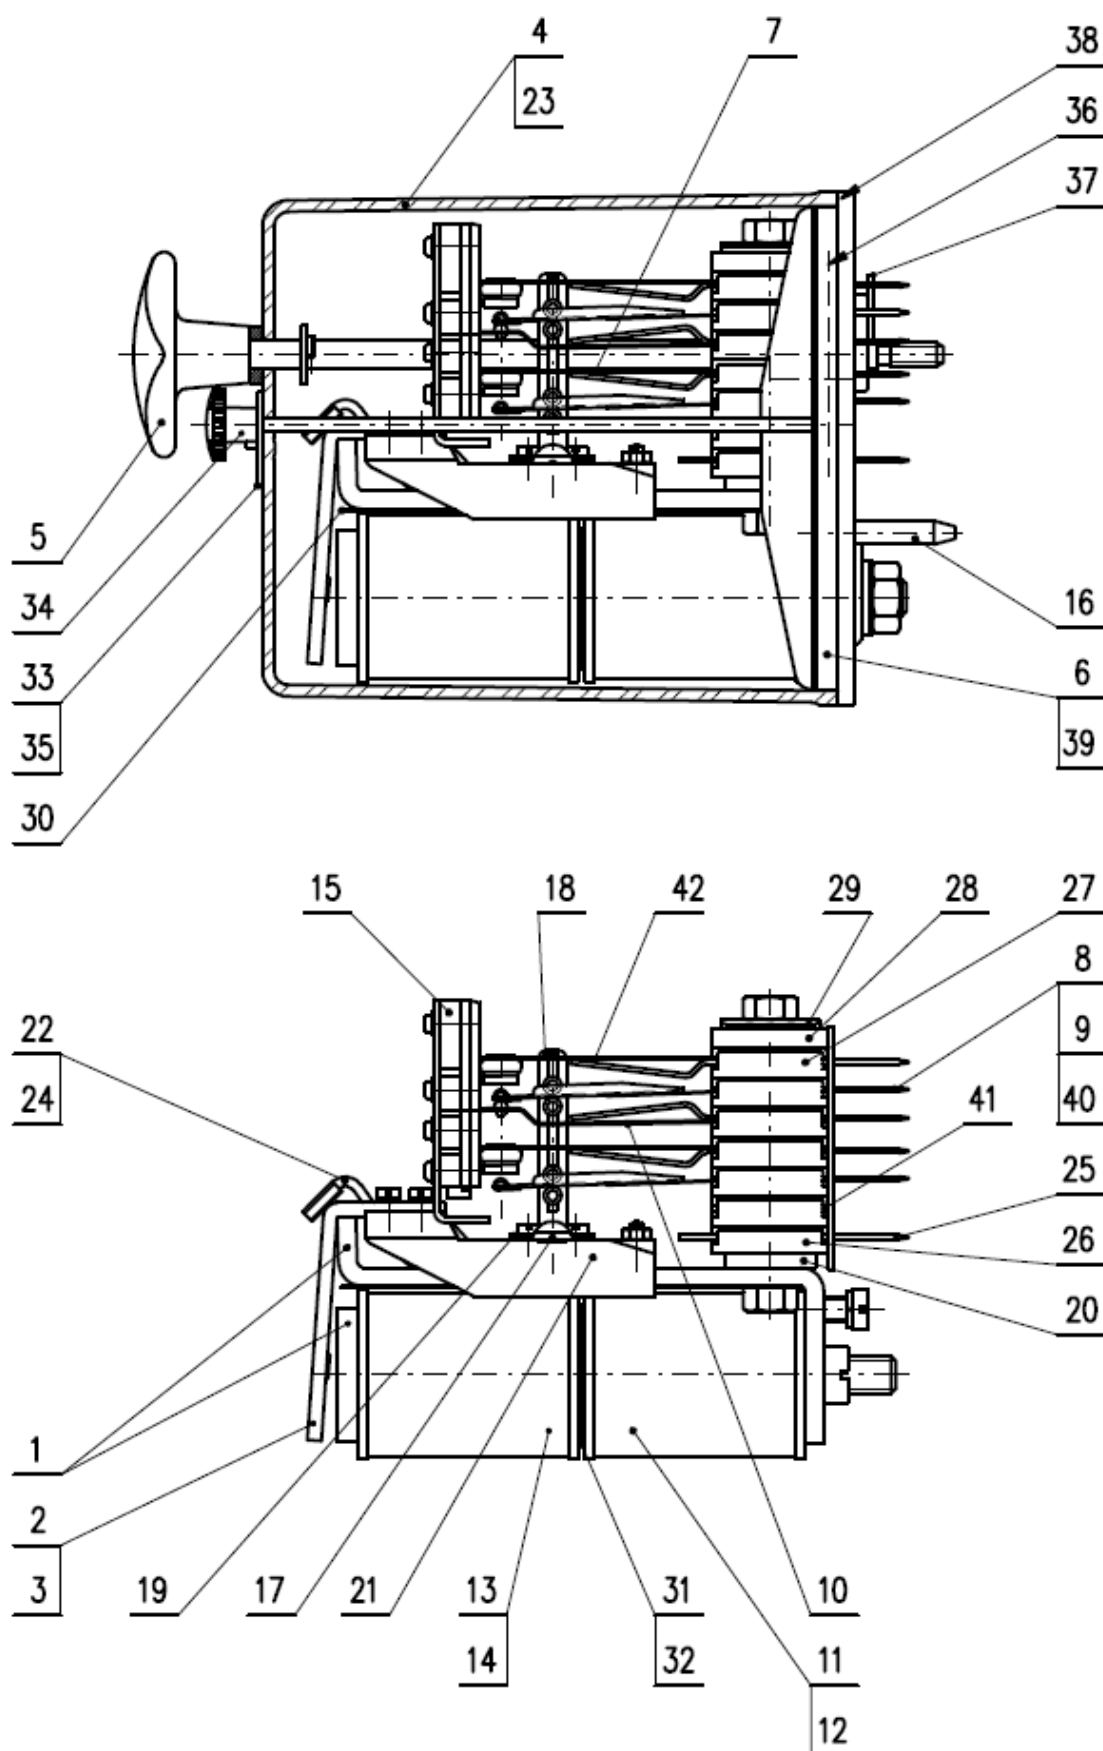

NMPŠ 4-1000/200 D
NMP 4-1000/200 D

číslo výkresu: 72 134 9 301 003 01

číslo výkresu: 72 135 9 301 003 01

NMPŠ 4-1000/200 D číslo výkresu: 72 134 9 301 003 01

NMP 4-1000/200 D číslo výkresu: 72 135 9 301 003 01

Pozice	Název náhradního dílu	Číslo výkresu
1	Jho s jádrem	72 120 5 301 036 01
2	Kotva se závažím	72 103 5 012 028 01
3	Kotva	72 120 5 304 036 01
4	Kryt se stahovacím šroubem	72 120 5 013 000 01
5	Stahovací šroub úplný	72 120 5 017 000 01
6	Základní deska relé	72 120 5 315 001 01
7	Pracovní pružina s dotekem AgC10 úplná	72 125 5 306 001 01
8	Přepínací pružina levá s dotekem AgNi10 úplná	72 120 5 322 003 01
9	Přepínací pružina pravá s dotekem AgNi10 úplná	72 120 5 323 003 01
10	Klidová pružina s dotekem AgNi10 úplná	72 125 5 303 003 01
11	Cívka 1000 Ω s kontaktními pásky	72 140 5 403 001 01
12	Cívka 1000 Ω bez kontaktních pásek	72 140 5 303 001 01
13	Cívka 200 Ω s kontaktními pásky	72 140 5 416 001 01
14	Cívka 200 Ω bez kontaktních pásek	72 140 5 316 001 01
15	Blokovací maska	72 103 5 001 001 01
16	Kolík	72 120 0 003 000 01
17	Osa táhla	72 120 0 009 000 01
18	Táhlo	72 120 0 010 003 01
19	Lišta	72 120 0 011 000 01
20	Lišta	72 120 0 110 000 01
21	Závaží 125 g	72 121 0 340 017 01
22	Držák kotvy	72 120 0 020 000 01
23	Kryt relé	72 120 0 025 000 01
24	Podložka	72 120 0 027 000 01
25	Kontaktní pásek	72 125 0 004 000 01
26	Spodní vložka	72 101 0 058 002 01
27	Vložka	72 101 0 053 002 01
28	Horní vložka	72 120 0 105 000 01
29	Třmen	72 120 0 109 000 01
30	Izolační vložka	72 101 0 343 000 01
31	Vymezovací vložka	72 120 0 004 001 01
32	Vymezovací vložka	72 120 0 004 000 01
33	Plombovací podložka	72 120 0 111 000 01
34	Plombovací matice	72 120 0 123 000 01
35	Označovací štítek	72 120 0 118 000 01
36	Těsnicí vložka	72 120 0 026 000 01
37	Těsnicí zátka	72 120 0 028 001 01
38	Těsnění pod kryt relé	72 120 0 014 000 01
39	Zaslepovací kolík	72 103 0 021 001 01
40	Distanční vložka	72 133 0 002 001 01
41	Distanční vložka	72 122 0 001 000 01
42	Pracovní pružina s dotekem AgCdO10 úplná	72 135 5 301 001 01

V objednávce náhradních dílů je nutno uvést název náhradního dílu, jeho číslo výkresu a počet kusů.