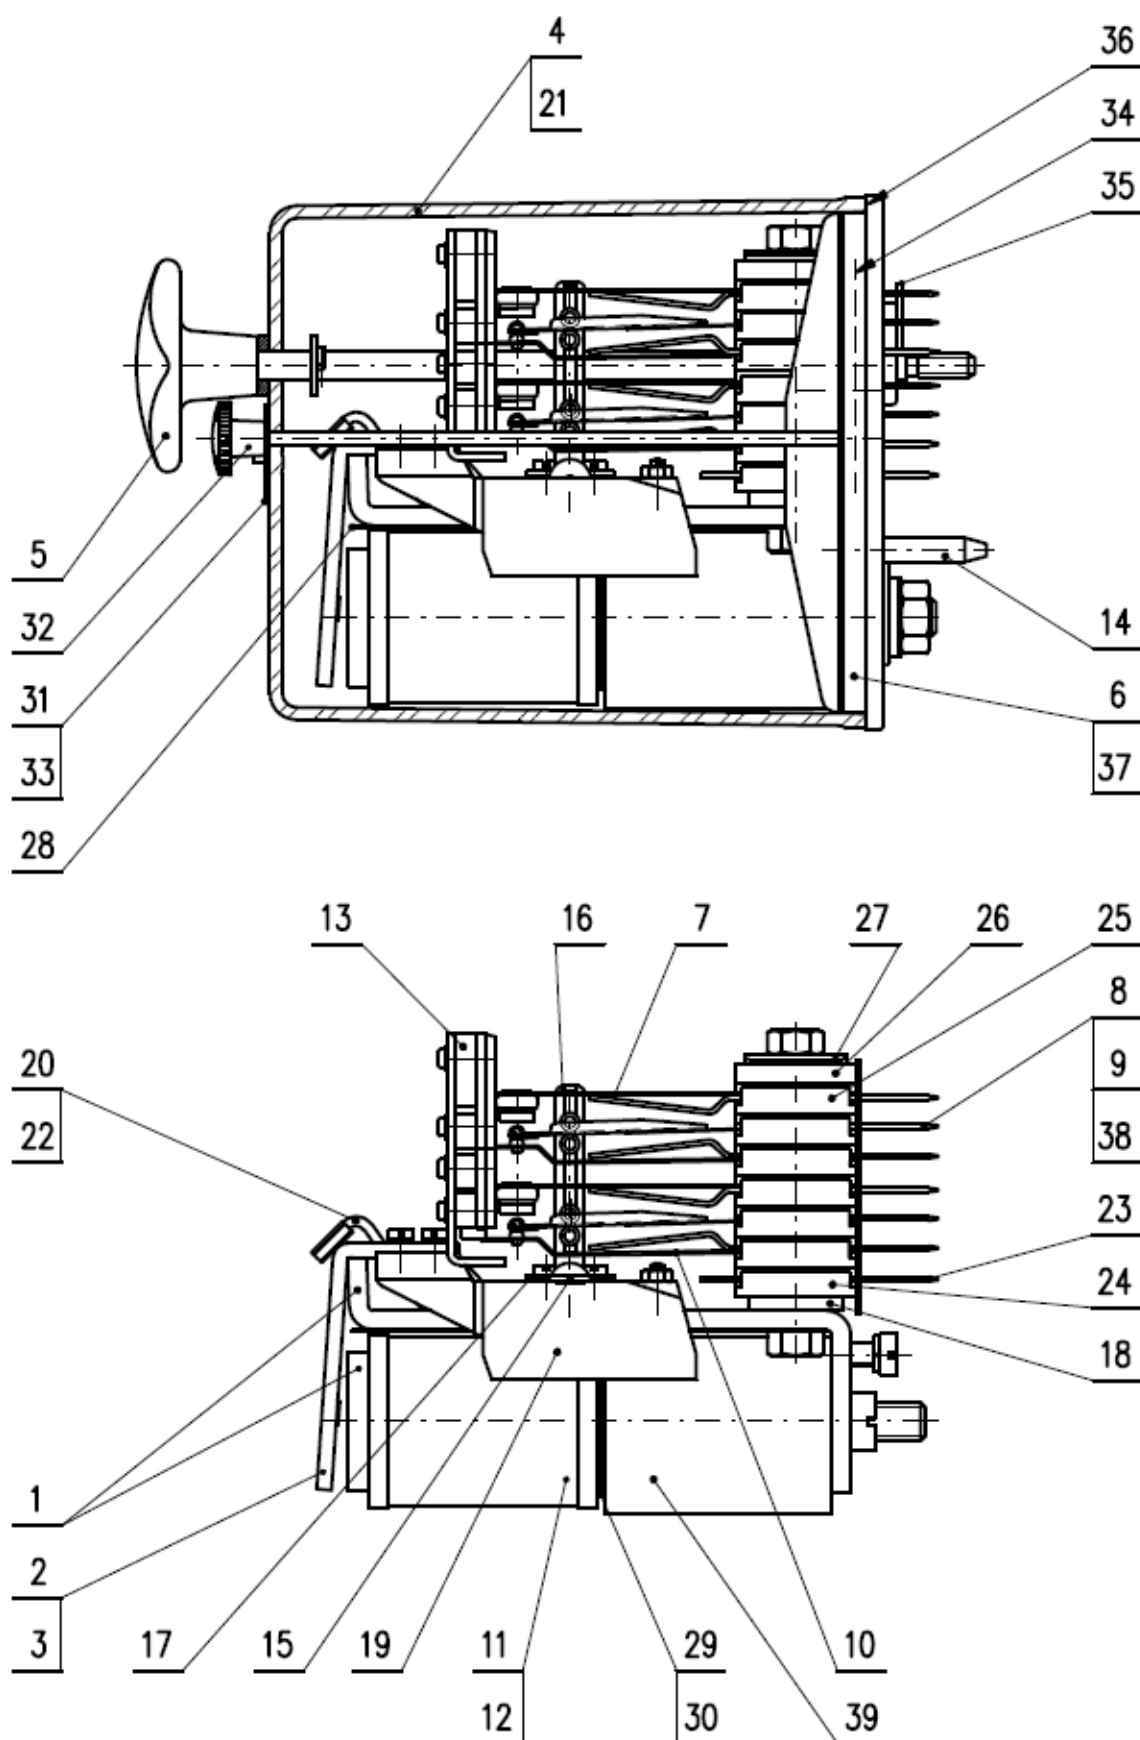

NMŠM 1-10 D

číslo výkresu: 72 120 9 305 003 01

NMM 1-10 D

číslo výkresu: 72 125 9 305 003 01

NMŠM 1-10 D číslo výkresu: 72 120 9 305 003 01

NMM 1-10 D číslo výkresu: 72 125 9 305 003 01

Pozice	Název náhradního dílu	Číslo výkresu
1	Jho s jádrem	72 120 5 301 002 01
2	Kotva se závažím	72 103 5 012 005 01
3	Kotva	72 120 5 304 002 01
4	Kryt se stahovacím šroubem	72 120 5 013 000 01
5	Stahovací šroub úplný	72 120 5 017 000 01
6	Základní deska relé	72 120 5 315 001 01
7	Pracovní pružina s dotekem AgC10 úplná	72 125 5 306 001 01
8	Přepínací pružina levá s dotekem AgNi10 úplná	72 120 5 322 003 01
9	Přepínací pružina pravá s dotekem AgNi10 úplná	72 120 5 323 003 01
10	Klidová pružina s dotekem AgNi10 úplná	72 125 5 303 003 01
11	Cívka 10 Ω s kontaktními pásky	72 141 5 401 001 01
12	Cívka 10 Ω bez kontaktních pásků	72 141 5 301 001 01
13	Blokovací maska	72 103 5 001 001 01
14	Kolík	72 120 0 003 000 01
15	Osa táhla	72 120 0 009 000 01
16	Táhlo	72 120 0 010 003 01
17	Lišta	72 120 0 011 000 01
18	Lišta	72 120 0 110 000 01
19	Závaží 192 g	72 120 0 313 005 01
20	Držák kotvy	72 120 0 020 000 01
21	Kryt relé	72 120 0 025 000 01
22	Podložka	72 120 0 027 000 01
23	Kontaktní pásek	72 125 0 004 000 01
24	Spodní vložka	72 101 0 058 002 01
25	Vložka	72 101 0 053 002 01
26	Horní vložka	72 120 0 105 000 01
27	Třmen	72 120 0 109 000 01
28	Izolační vložka	72 101 0 343 000 01
29	Vymezovací vložka	72 120 0 004 001 01
30	Vymezovací vložka	72 120 0 004 000 01
31	Plombovací podložka	72 120 0 111 000 01
32	Plombovací matice	72 120 0 123 000 01
33	Označovací štítek	72 120 0 118 000 01
34	Těsnící vložka	72 120 0 026 000 01
35	Těsnící zátka	72 120 0 028 001 01
36	Těsnění pod kryt relé	72 120 0 014 000 01
37	Zaslepovací kolík	72 103 0 021 001 01
38	Distanční vložka	72 133 0 002 001 01
39	Patrona	72 120 0 005 016 01

V objednávce náhradních dílů je nutno uvést název náhradního dílu, jeho číslo výkresu a počet kusů.