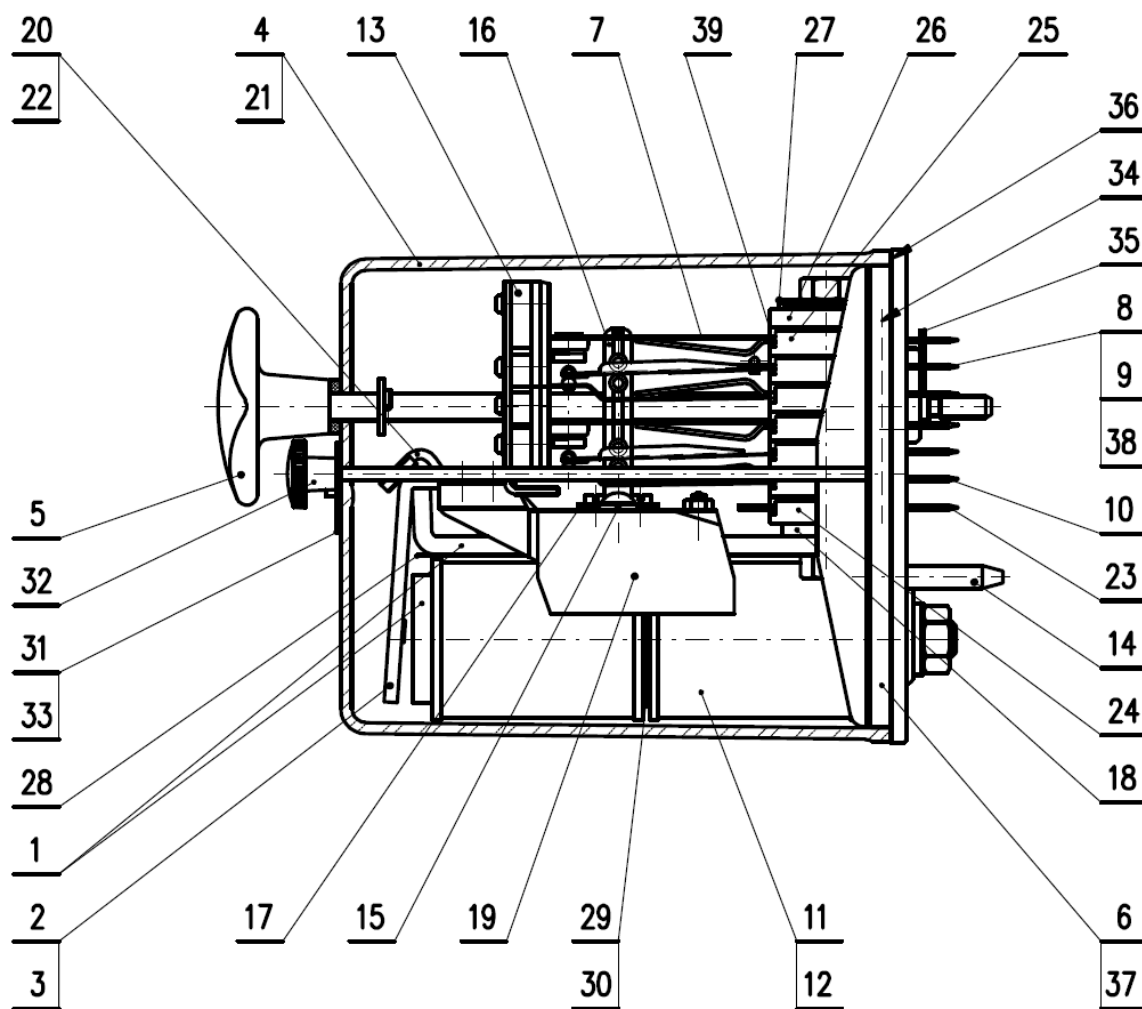

NMŠ 5-60 D

číslo výkresu: 72 140 9 302 003 01

NMŠ 5-60 D

číslo výkresu: 72 140 9 302 003 01

Pozice	Název náhradního dílu	Číslo výkresu
1	Jho s jádrem	72 120 5 301 060 01
2	Kotva se závažím	72 103 5 012 036 01
3	Kotva	72 120 5 304 060 01
4	Kryt se stahovacím šroubem	72 120 5 013 000 01
5	Stahovací šroub úplný	72 120 5 017 000 01
6	Základní deska relé	72 120 5 315 001 01
7	Pracovní pružina s dotekem AgC10 úplná	72 125 5 306 001 01
8	Přepínací pružina levá s dotekem AgNi10 úplná	72 120 5 322 003 01
9	Přepínací pružina pravá s dotekem AgNi10 úplná	72 120 5 323 003 01
10	Klidová pružina s dotekem AgNi10 úplná	72 125 5 303 003 01
11	Cívka 30 Ω s kontaktními pásky	72 140 5 410 001 01
12	Cívka 30 Ω bez kontaktních pásků	72 140 5 310 001 01
13	Blokovací maska	72 103 5 001 001 01
14	Kolíček	72 120 0 003 000 01
15	Osa táhla	72 120 0 009 000 01
16	Táhlo	72 120 0 010 003 01
17	Lišta	72 120 0 011 000 01
18	Lišta	72 120 0 110 000 01
19	Závaží 202 g	72 120 0 313 004 01
20	Držák kotvy	72 120 0 020 000 01
21	Kryt relé	72 120 0 025 000 01
22	Podložka	72 120 0 027 000 01
23	Kontaktní pásek	72 125 0 004 000 01
24	Spodní vložka	72 101 0 058 002 01
25	Vložka	72 101 0 053 002 01
26	Horní vložka	72 120 0 105 000 01
27	Třmen	72 120 0 109 000 01
28	Izolační vložka	72 101 0 343 000 01
29	Vymezovací vložka	72 120 0 004 001 01
30	Vymezovací vložka	72 120 0 004 000 01
31	Plombovací podložka	72 120 0 111 000 01
32	Plombovací matice	72 120 0 123 000 01
33	Označovací štítek	72 120 0 118 000 01
34	Těsnicí vložka	72 120 0 026 000 01
35	Těsnicí zátka	72 120 0 028 001 01
36	Těsnění pod kryt relé	72 120 0 014 000 01
37	Zaslepovací kolíček	72 103 0 021 001 01
38	Distanční vložka	72 133 0 002 001 01
39	Distanční vložka	72 122 0 001 000 01

V objednávce náhradních dílů je nutno uvést název náhradního dílu, jeho číslo výkresu a počet kusů.