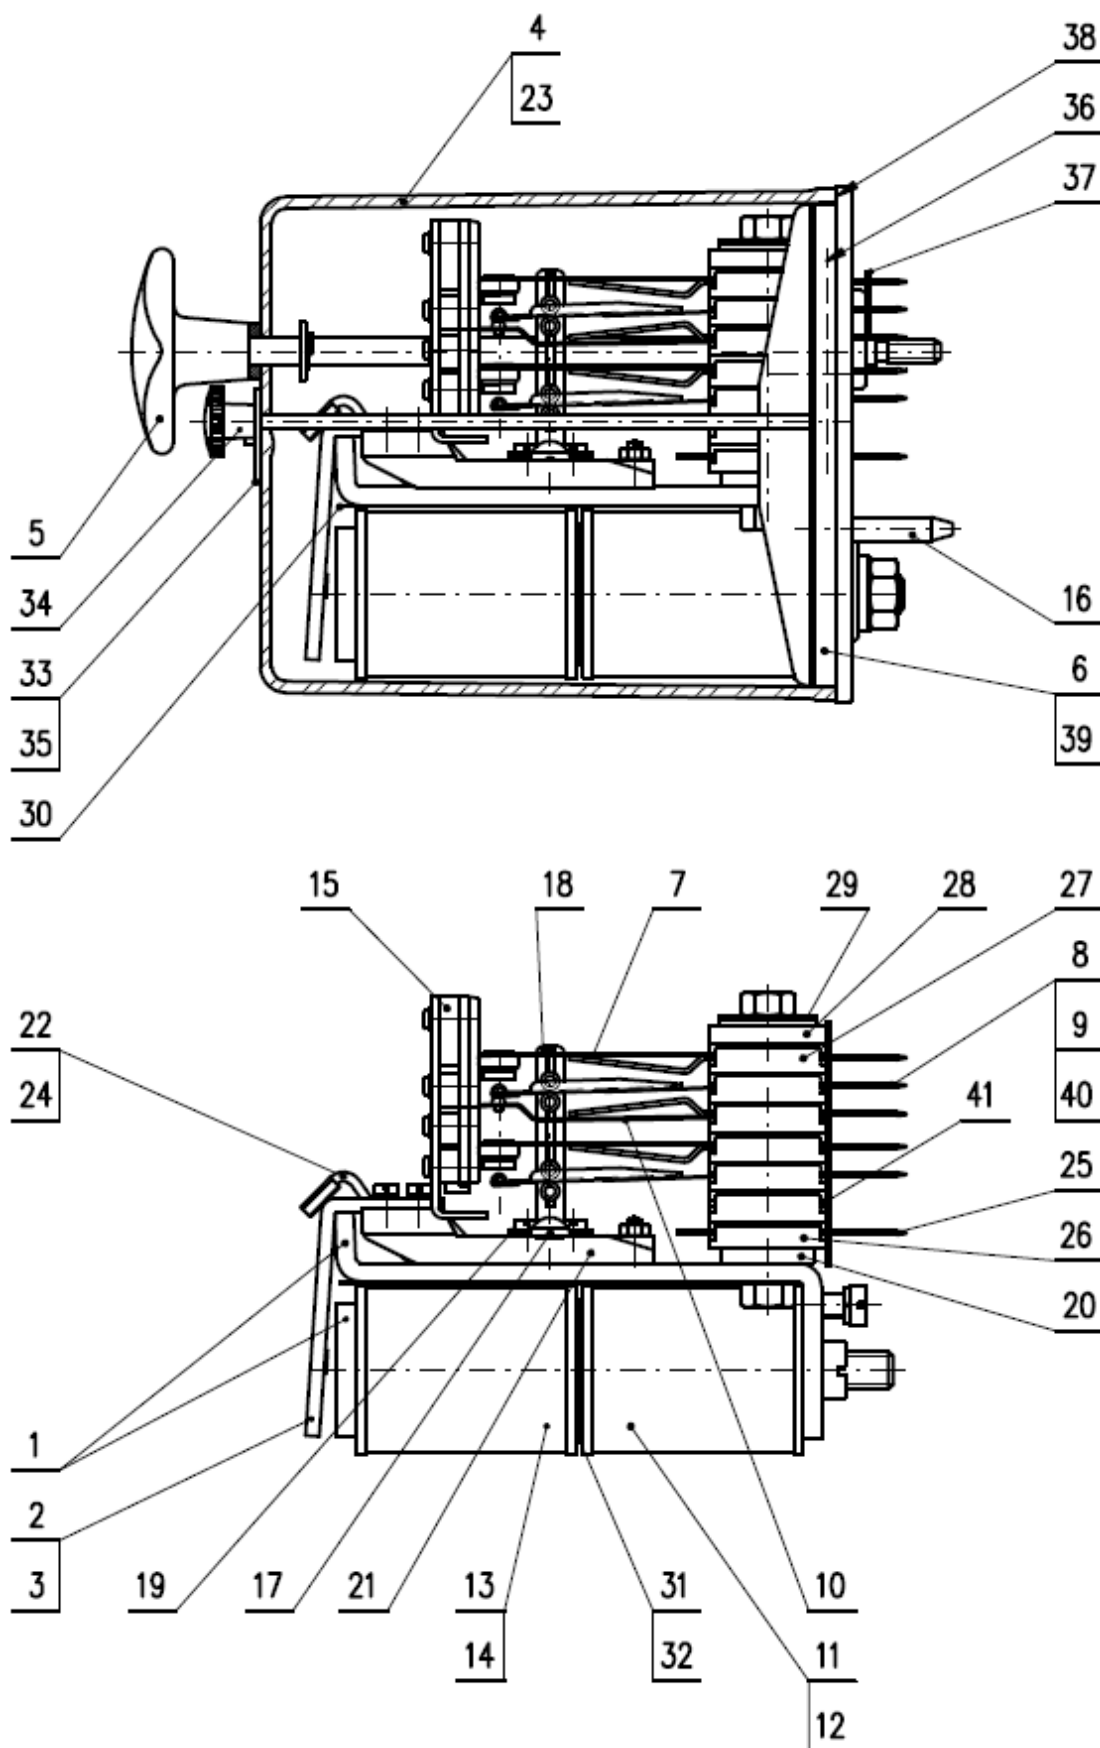

NMŠ 4-90/1500 D
NM 4-90/1500 D

číslo výkresu: 72 123 9 307 003 01

číslo výkresu: 72 128 9 307 003 01

NMŠ 4-90/1500 D číslo výkresu: 72 123 9 307 003 01

NM 4-90/1500 D číslo výkresu: 72 128 9 307 003 01

Pozice	Název náhradního dílu	Číslo výkresu
1	Jho s jádrem	72 120 5 301 001 01
2	Kotva se závažím	72 103 5 012 023 01
3	Kotva	72 120 5 304 001 01
4	Kryt se stahovacím šroubem	72 120 5 013 000 01
5	Stahovací šroub úplný	72 120 5 017 000 01
6	Základní deska relé	72 120 5 315 001 01
7	Pracovní pružina s dotekem AgC10 úplná	72 125 5 306 001 01
8	Přepínací pružina levá s dotekem AgNi10 úplná	72 120 5 322 003 01
9	Přepínací pružina pravá s dotekem AgNi10 úplná	72 120 5 323 003 01
10	Klidová pružina s dotekem AgNi10 úplná	72 125 5 303 003 01
11	Cívka 90 Ω s kontaktními pásky	72 140 5 414 001 01
12	Cívka 90 Ω bez kontaktních pásků	72 140 5 314 001 01
13	Cívka 1500 Ω s kontaktními pásky	72 140 5 404 001 01
14	Cívka 1500 Ω bez kontaktních pásků	72 140 5 304 001 01
15	Blokovací maska	72 103 5 001 001 01
16	Kolík	72 120 0 003 000 01
17	Osa táhla	72 120 0 009 000 01
18	Táhlo	72 120 0 010 003 01
19	Lišta	72 120 0 011 000 01
20	Lišta	72 120 0 110 000 01
21	Závaží 100 g	72 121 0 340 020 01
22	Držák kotvy	72 120 0 020 000 01
23	Kryt relé	72 120 0 025 000 01
24	Podložka	72 120 0 027 000 01
25	Kontaktní pásek	72 125 0 004 000 01
26	Spodní vložka	72 101 0 058 002 01
27	Vložka	72 101 0 053 002 01
28	Horní vložka	72 120 0 105 000 01
29	Třmen	72 120 0 109 000 01
30	Izolační vložka	72 101 0 343 000 01
31	Vymezovací vložka	72 120 0 004 001 01
32	Vymezovací vložka	72 120 0 004 000 01
33	Plombovací podložka	72 120 0 111 000 01
34	Plombovací matice	72 120 0 123 000 01
35	Označovací štítek	72 120 0 118 000 01
36	Těsnicí vložka	72 120 0 026 000 01
37	Těsnicí zátka	72 120 0 028 001 01
38	Těsnění pod kryt relé	72 120 0 014 000 01
39	Zaslepovací kolík	72 103 0 021 001 01
40	Distanční vložka	72 133 0 002 001 01
41	Distanční vložka	72 122 0 001 000 01

V objednávce náhradních dílů je nutno uvést název náhradního dílu, jeho číslo výkresu a počet kusů.