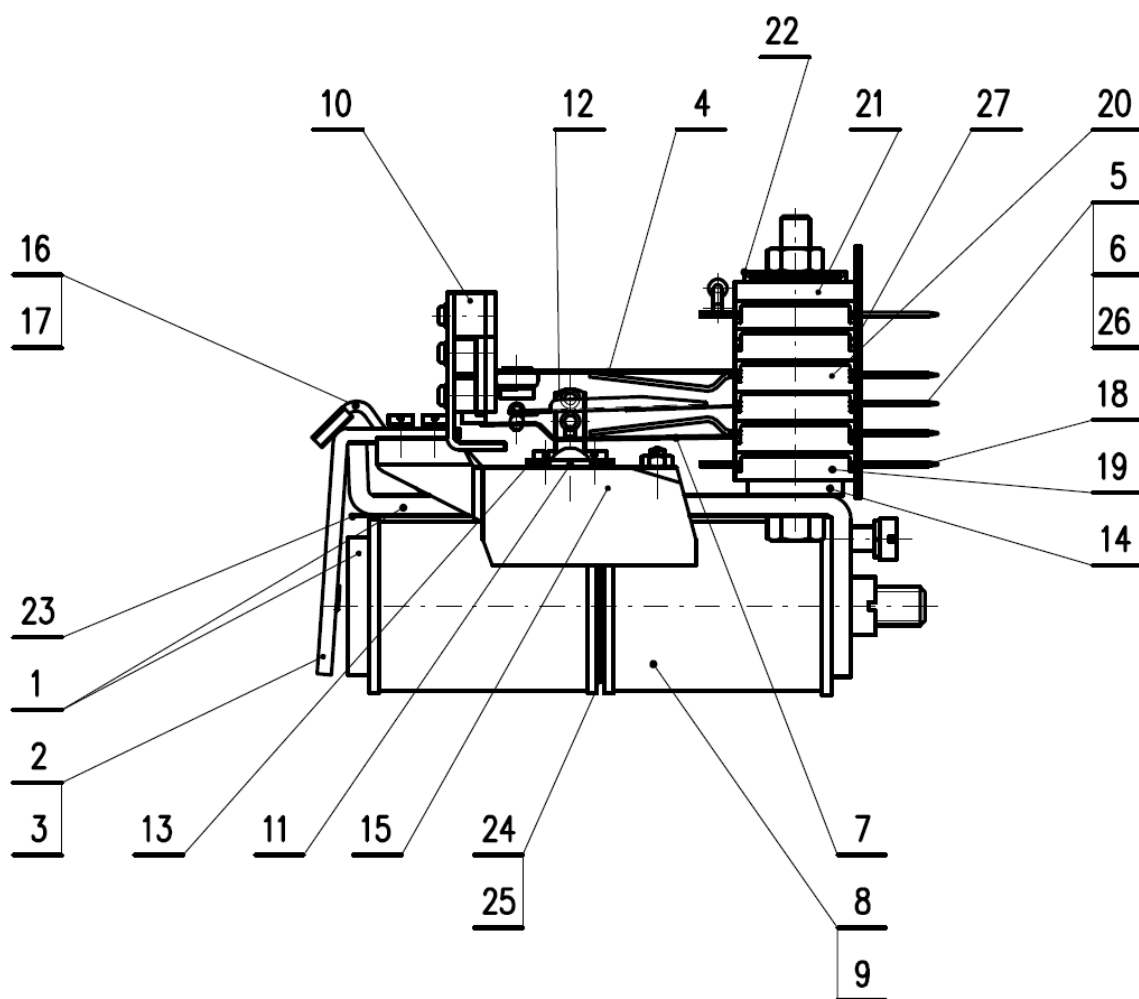

V objednávce náhradních dílů je nutno uvést název náhradního dílu, jeho číslo výkresu a počet kusů.

OM 2-60 D

číslo výkresu: 72 132 9 302 003 01

OM 2-60 D

číslo výkresu: 72 132 9 302 003 01

Pozice	Název náhradního dílu	Číslo výkresu
1	Jho s jádrem	72 120 5 301 060 01
2	Kotva se závažím	72 103 5 012 027 01
3	Kotva	72 120 5 304 060 01
4	Pracovní pružina s dotekem AgC10 úplná	72 125 5 306 001 01
5	Přepínací pružina levá s dotekem AgNi10 úplná	72 120 5 322 003 01
6	Přepínací pružina pravá s dotekem AgNi10 úplná	72 120 5 323 003 01
7	Klidová pružina s dotekem AgNi10 úplná	72 125 5 303 003 01
8	Cívka 30 Ω s kontaktními pásky	72 140 5 410 001 01
9	Cívka 30 Ω bez kontaktních pásků	72 140 5 310 001 01
10	Blokovací maska nízká	72 103 5 002 001 01
11	Osa táhla	72 120 0 009 000 01
12	Táhlo	72 121 0 002 002 01
13	Lišta	72 120 0 011 000 01
14	Lišta	72 120 0 110 000 01
15	Závaží 192 g	72 120 0 313 005 01
16	Držák kotvy	72 120 0 020 000 01
17	Podložka	72 120 0 027 000 01
18	Kontaktní pásek	72 125 0 004 000 01
19	Spodní vložka	72 101 0 058 002 01
20	Vložka	72 101 0 053 002 01
21	Horní vložka	72 120 0 105 000 01
22	Třmen	72 120 0 109 000 01
23	Izolační vložka	72 101 0 343 000 01
24	Vymezovací vložka	72 120 0 004 001 01
25	Vymezovací vložka	72 120 0 004 000 01
26	Distanční vložka	72 133 0 002 001 01
27	Distanční vložka	72 122 0 001 000 01