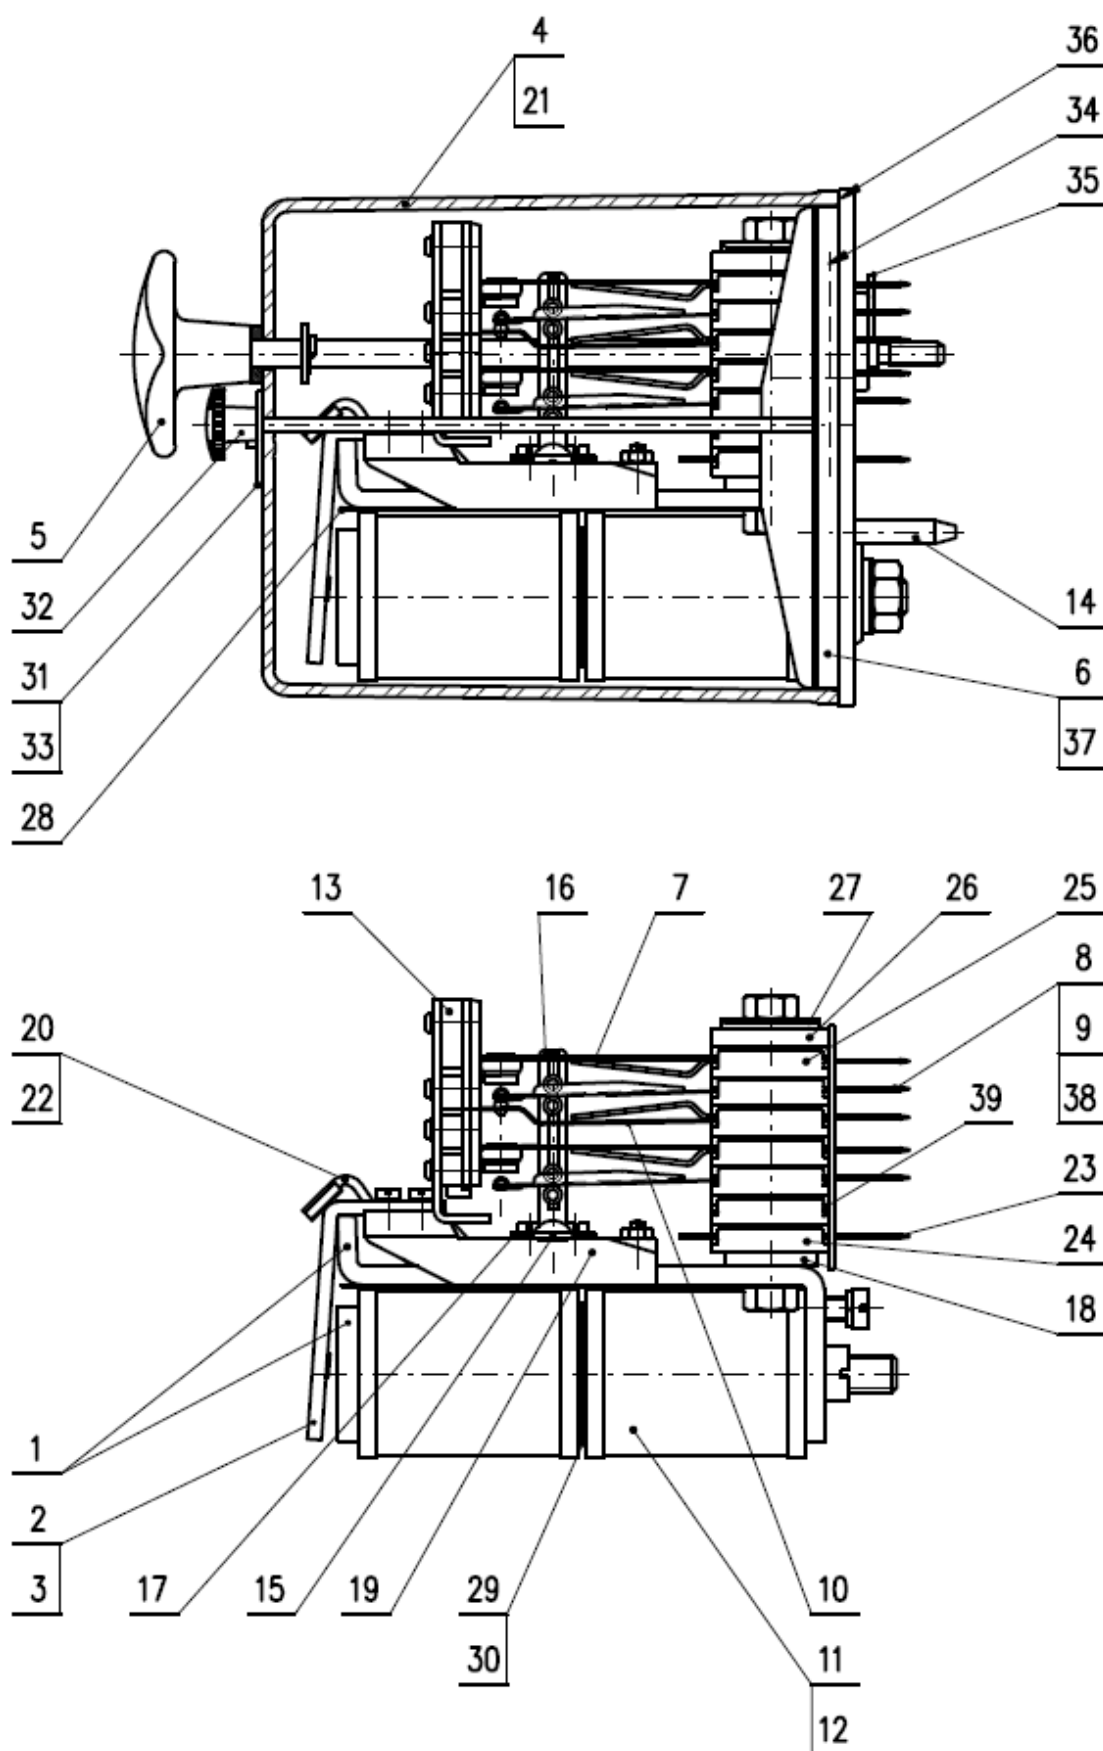

NMŠM 4-2600 D

číslo výkresu: 72 123 9 305 003 01

NMM 4-2600 D

číslo výkresu: 72 128 9 305 003 01

NMŠM 4-2600 D číslo výkresu: 72 123 9 305 003 01

NMM 4-2600 D číslo výkresu: 72 128 9 305 003 01

Pozice	Název náhradního dílu	Číslo výkresu
1	Jho s jádrem	72 120 5 301 002 01
2	Kotva se závažím	72 103 5 012 021 01
3	Kotva	72 120 5 304 002 01
4	Kryt se stahovacím šroubem	72 120 5 013 000 01
5	Stahovací šroub úplný	72 120 5 017 000 01
6	Základní deska relé	72 120 5 315 001 01
7	Pracovní pružina s dotekem AgC10 úplná	72 125 5 306 001 01
8	Přepínací pružina levá s dotekem AgNi10 úplná	72 120 5 322 003 01
9	Přepínací pružina pravá s dotekem AgNi10 úplná	72 120 5 323 003 01
10	Klidová pružina s dotekem AgNi10 úplná	72 125 5 303 003 01
11	Cívka 1300 Ω s kontaktními pásky	72 141 5 406 001 01
12	Cívka 1300 Ω bez kontaktních pásků	72 141 5 306 001 01
13	Blokovací maska	72 103 5 001 001 01
14	Kolíček	72 120 0 003 000 01
15	Osa táhla	72 120 0 009 000 01
16	Táhlo	72 120 0 010 003 01
17	Lišta	72 120 0 011 000 01
18	Lišta	72 120 0 110 000 01
19	Závaží 115 g	72 121 0 340 018 01
20	Držák kotvy	72 120 0 020 000 01
21	Kryt relé	72 120 0 025 000 01
22	Podložka	72 120 0 027 000 01
23	Kontaktní pásek	72 125 0 004 000 01
24	Spodní vložka	72 101 0 058 002 01
25	Vložka	72 101 0 053 002 01
26	Horní vložka	72 120 0 105 000 01
27	Třmen	72 120 0 109 000 01
28	Izolační vložka	72 101 0 343 000 01
29	Vymezovací vložka	72 120 0 004 001 01
30	Vymezovací vložka	72 120 0 004 000 01
31	Plombovací podložka	72 120 0 111 000 01
32	Plombovací matice	72 120 0 123 000 01
33	Označovací štítek	72 120 0 118 000 01
34	Těsnicí vložka	72 120 0 026 000 01
35	Těsnicí zátka	72 120 0 028 001 01
36	Těsnění pod kryt relé	72 120 0 014 000 01
37	Zaslepovací kolíček	72 103 0 021 001 01
38	Distanční vložka	72 133 0 002 001 01
39	Distanční vložka	72 122 0 001 000 01

V objednávce náhradních dílů je nutno uvést název náhradního dílu, jeho číslo výkresu a počet kusů.