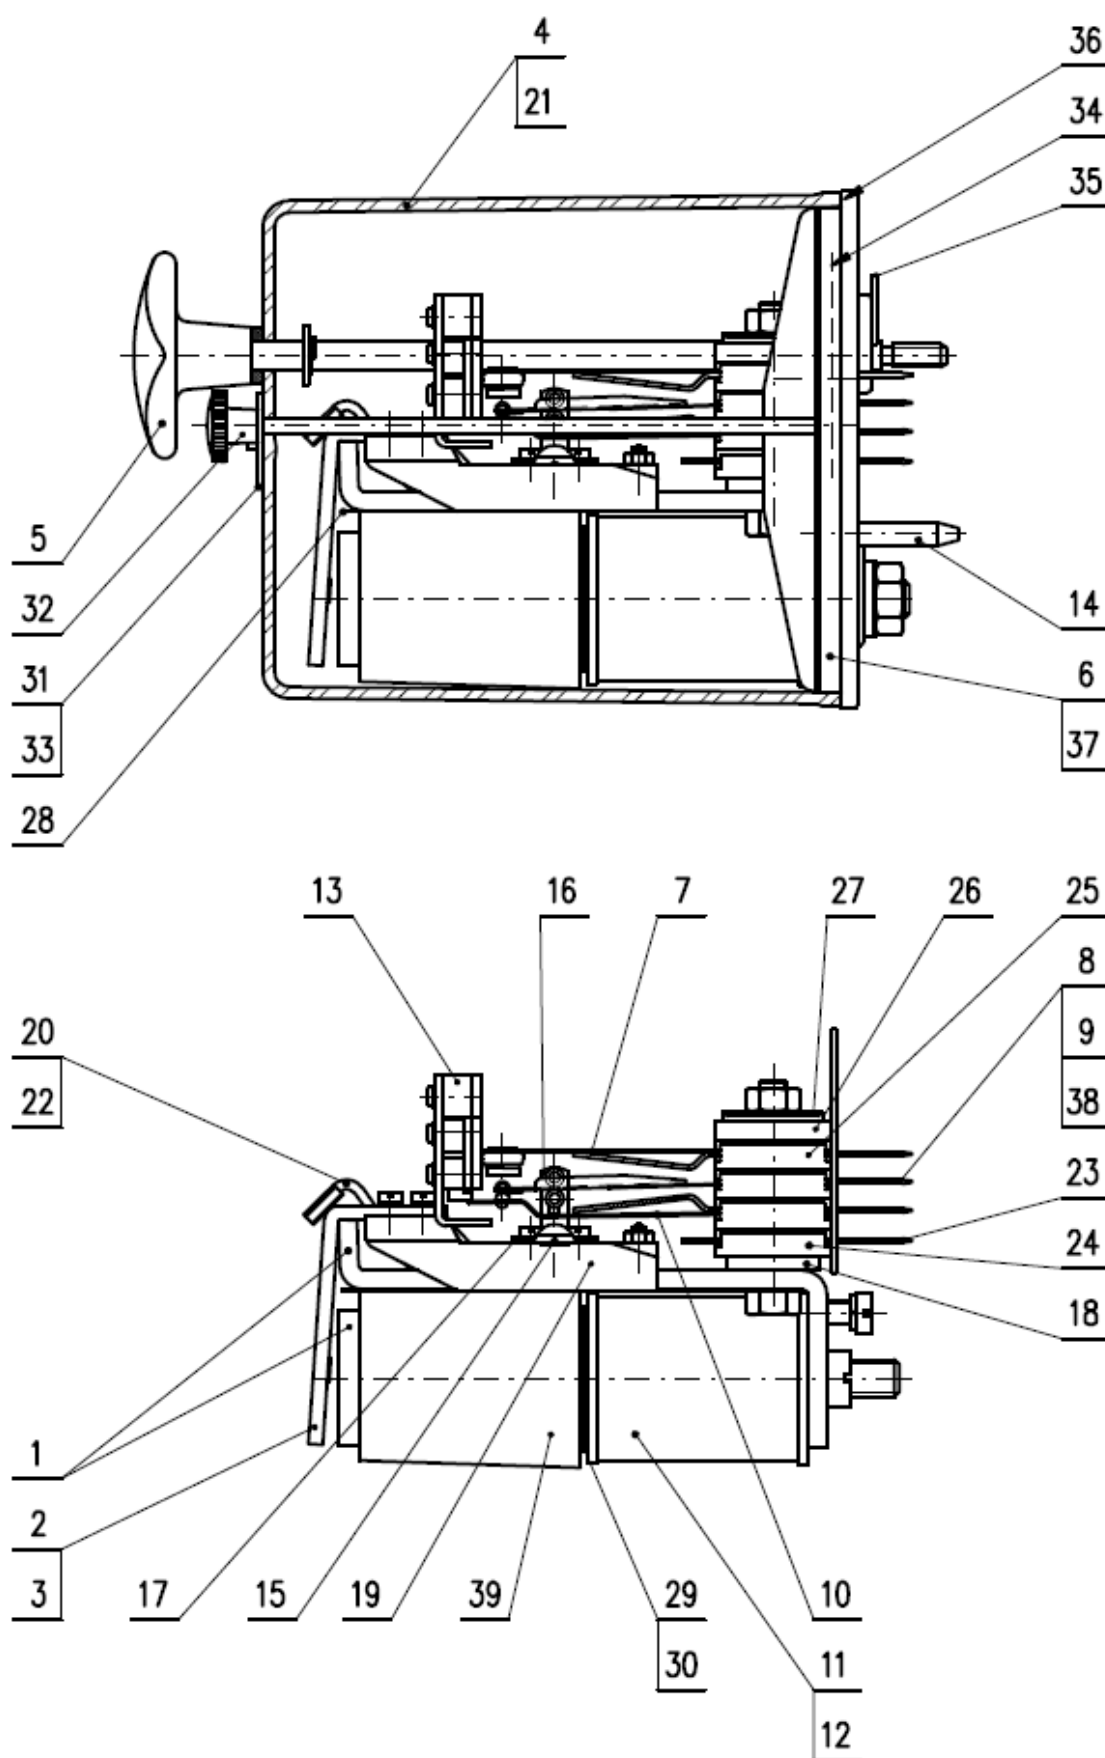

NMŠM 2-1750 D

číslo výkresu: 72 121 9 303 003 01

NMM 2-1750 D

číslo výkresu: 72 126 9 303 003 01

NMŠM 2-1750 D číslo výkresu: 72 121 9 303 003 01

NMM 2-1750 D číslo výkresu: 72 126 9 303 003 01

Pozice	Název náhradního dílu	Číslo výkresu
1	Jho s jádrem	72 120 5 301 002 01
2	Kotva se závažím	72 103 5 012 013 01
3	Kotva	72 120 5 304 002 01
4	Kryt se stahovacím šroubem	72 120 5 013 000 01
5	Stahovací šroub úplný	72 120 5 017 000 01
6	Základní deska relé	72 120 5 315 001 01
7	Pracovní pružina s dotekem AgC10 úplná	72 125 5 306 001 01
8	Přepínací pružina levá s dotekem AgNi10 úplná	72 120 5 322 003 01
9	Přepínací pružina pravá s dotekem AgNi10 úplná	72 120 5 323 003 01
10	Klidová pružina s dotekem AgNi10 úplná	72 125 5 303 003 01
11	Cívka 1750 Ω s kontaktními pásky	72 140 5 431 001 01
12	Cívka 1750 Ω bez kontaktních pásků	72 140 5 331 001 01
13	Blokovací maska nízká	72 103 5 002 001 01
14	Kolíček	72 120 0 003 000 01
15	Osa táhla	72 120 0 009 000 01
16	Táhlo	72 120 0 010 003 01
17	Lišta	72 120 0 011 000 01
18	Lišta	72 120 0 110 000 01
19	Závaží 115 g	72 121 0 340 018 01
20	Držák kotvy	72 120 0 020 000 01
21	Kryt relé	72 120 0 025 000 01
22	Podložka	72 120 0 027 000 01
23	Kontaktní pásek	72 125 0 004 000 01
24	Spodní vložka	72 101 0 058 002 01
25	Vložka	72 101 0 053 002 01
26	Horní vložka	72 120 0 105 000 01
27	Třmen	72 120 0 109 000 01
28	Izolační vložka	72 101 0 343 000 01
29	Vymezovací vložka	72 120 0 004 001 01
30	Vymezovací vložka	72 120 0 004 000 01
31	Plombovací podložka	72 120 0 111 000 01
32	Plombovací matice	72 120 0 123 000 01
33	Označovací štítek	72 120 0 118 000 01
34	Těsnicí vložka	72 120 0 026 000 01
35	Těsnicí zátka	72 120 0 028 001 01
36	Těsnění pod kryt relé	72 120 0 014 000 01
37	Zaslepovací kolíček	72 103 0 021 001 01
38	Distanční vložka	72 133 0 002 001 01
39	Patrona	72 120 0 005 014 01

V objednávce náhradních dílů je nutno uvést název náhradního dílu, jeho číslo výkresu a počet kusů.