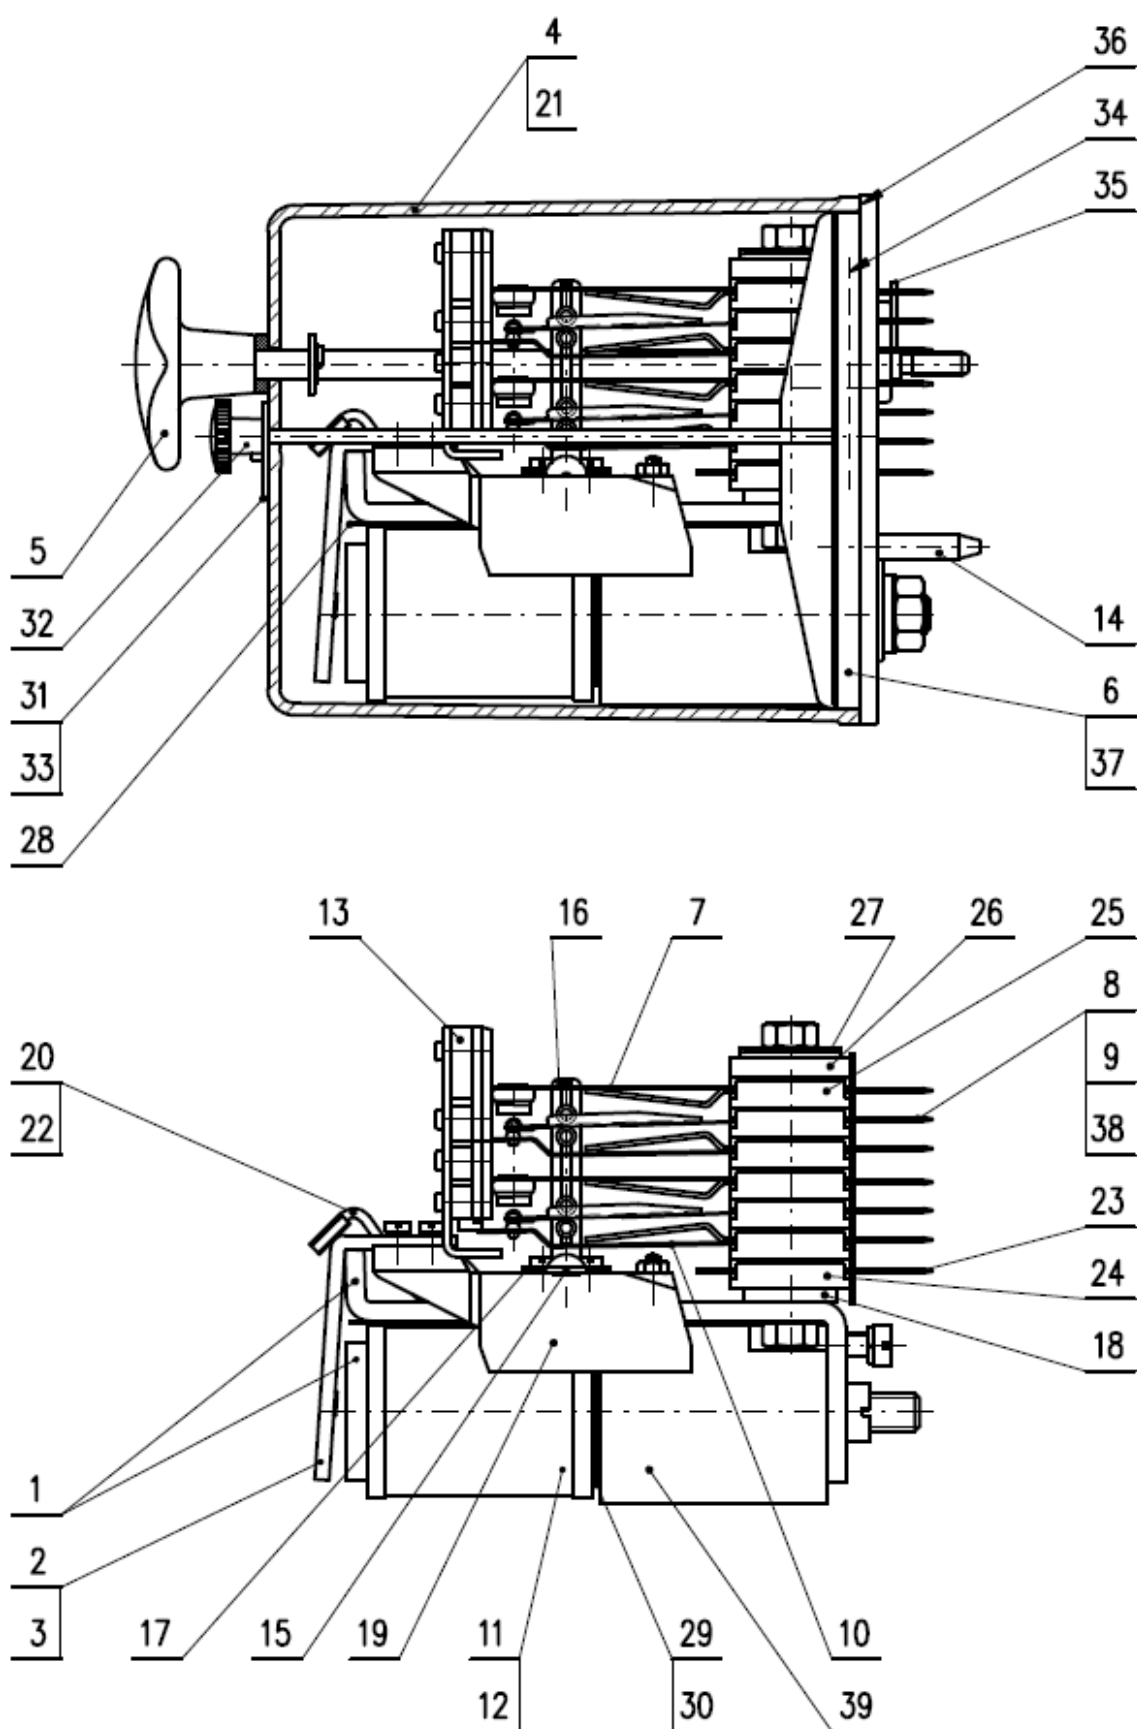

NMŠM 1-220 D

číslo výkresu: 72 120 9 306 003 01

NMM 1-220 D

číslo výkresu: 72 125 9 306 003 01

NMŠM 1-220 D číslo výkresu: 72 120 9 306 003 01

NMM 1-220 D číslo výkresu: 72 125 9 306 003 01

Pozice	Název náhradního dílu	Číslo výkresu
1	Jho s jádrem	72 120 5 301 002 01
2	Kotva se závažím	72 103 5 012 005 01
3	Kotva	72 120 5 304 002 01
4	Kryt se stahovacím šroubem	72 120 5 013 000 01
5	Stahovací šroub úplný	72 120 5 017 000 01
6	Základní deska relé	72 120 5 315 001 01
7	Pracovní pružina s dotekem AgC10 úplná	72 125 5 306 001 01
8	Přepínací pružina levá s dotekem AgNi10 úplná	72 120 5 322 003 01
9	Přepínací pružina pravá s dotekem AgNi10 úplná	72 120 5 323 003 01
10	Klidová pružina s dotekem AgNi10 úplná	72 125 5 303 003 01
11	Cívka 220 Ω s kontaktními pásky	72 141 5 403 001 01
12	Cívka 220 Ω bez kontaktních pásek	72 141 5 303 001 01
13	Blokovací maska	72 103 5 001 001 01
14	Kolíček	72 120 0 003 000 01
15	Osa táhla	72 120 0 009 000 01
16	Táhlo	72 120 0 010 003 01
17	Lišta	72 120 0 011 000 01
18	Lišta	72 120 0 110 000 01
19	Závaží 192 g	72 120 0 313 005 01
20	Držák kotvy	72 120 0 020 000 01
21	Kryt relé	72 120 0 025 000 01
22	Podložka	72 120 0 027 000 01
23	Kontaktní pásek	72 125 0 004 000 01
24	Spodní vložka	72 101 0 058 002 01
25	Vložka	72 101 0 053 002 01
26	Horní vložka	72 120 0 105 000 01
27	Třmen	72 120 0 109 000 01
28	Izolační vložka	72 101 0 343 000 01
29	Vymezovací vložka	72 120 0 004 001 01
30	Vymezovací vložka	72 120 0 004 000 01
31	Plombovací podložka	72 120 0 111 000 01
32	Plombovací matice	72 120 0 123 000 01
33	Označovací štítek	72 120 0 118 000 01
34	Těsnicí vložka	72 120 0 026 000 01
35	Těsnicí zátka	72 120 0 028 001 01
36	Těsnění pod kryt relé	72 120 0 014 000 01
37	Zaslepovací kolíček	72 103 0 021 001 01
38	Distanční vložka	72 133 0 002 001 01
39	Patrona	72 120 0 005 019 01

V objednávce náhradních dílů je nutno uvést název náhradního dílu, jeho číslo výkresu a počet kusů.