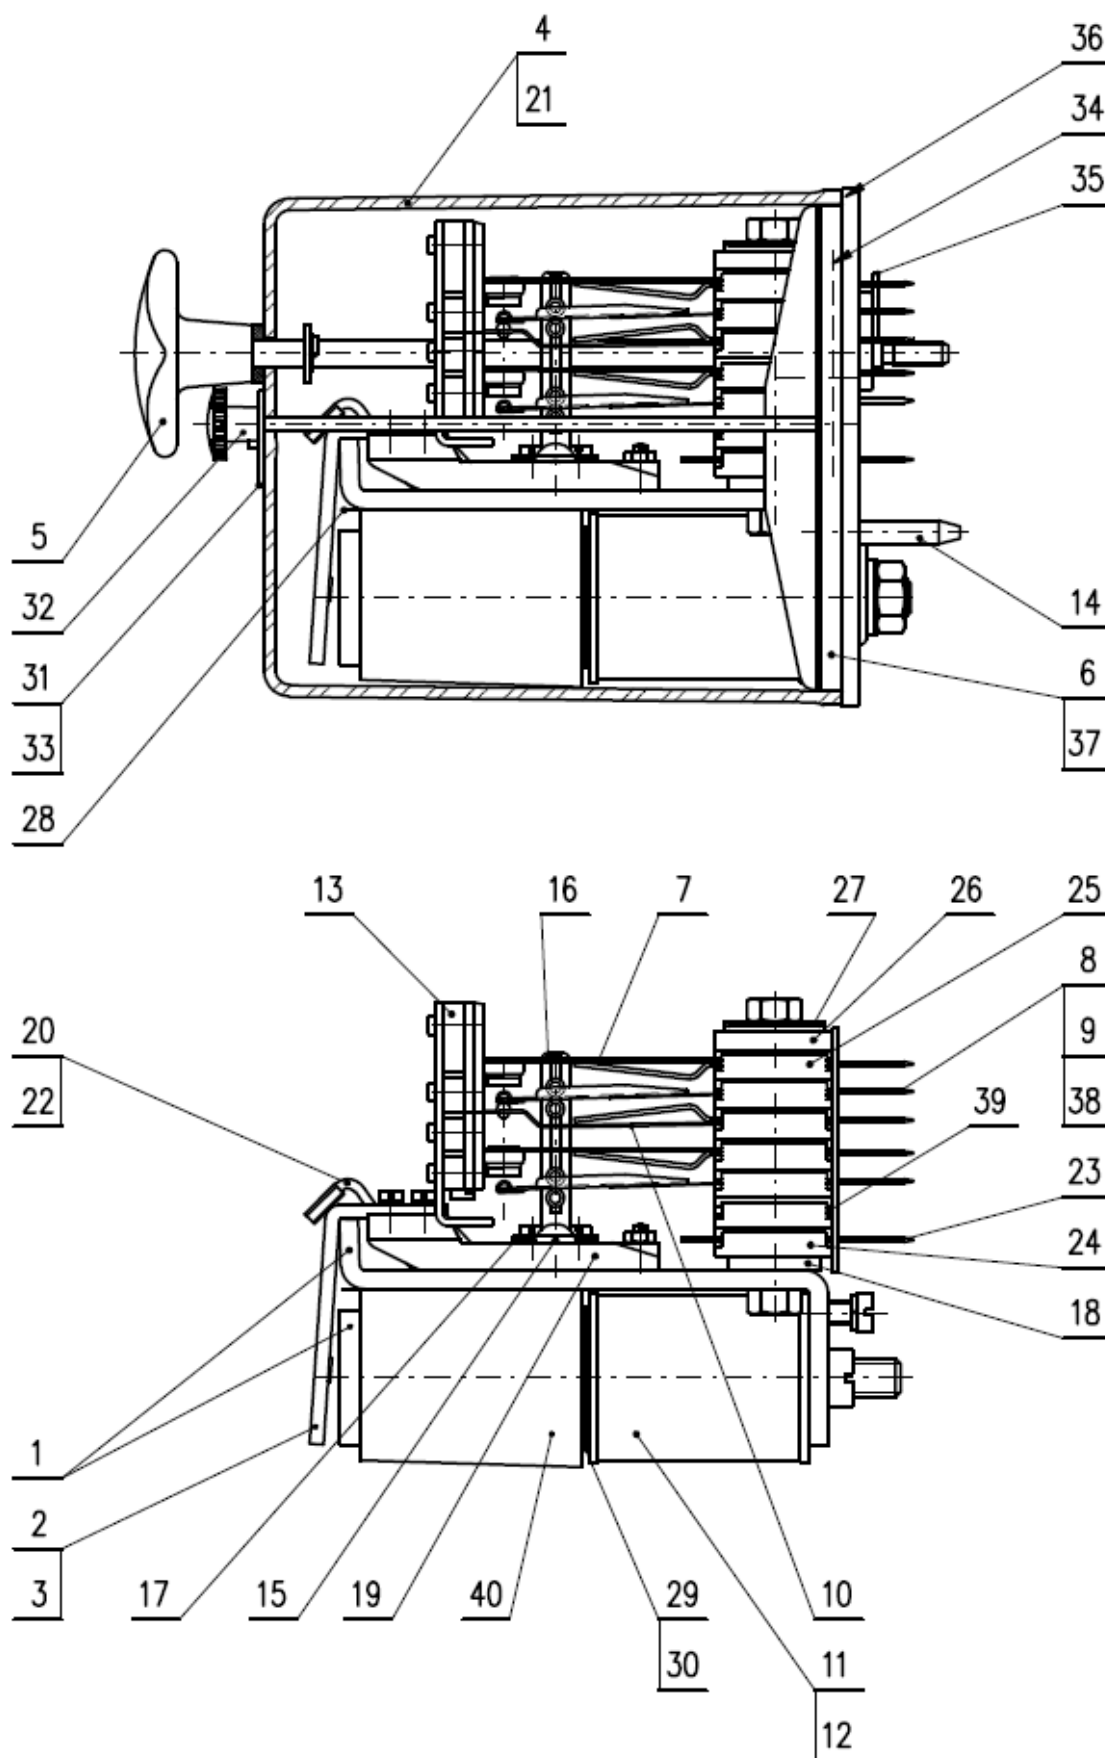

NMŠM 4-1,7 D

číslo výkresu: 72 123 9 303 003 01

NMM 4-1,7 D

číslo výkresu: 72 128 9 303 003 01

NMŠM 4-1,7 D číslo výkresu: 72 123 9 303 003 01

NMM 4-1,7 D číslo výkresu: 72 128 9 303 003 01

Pozice	Název náhradního dílu	Číslo výkresu
1	Jho s jádrem	72 120 5 301 002 01
2	Kotva se závažím	72 103 5 012 020 01
3	Kotva	72 120 5 304 002 01
4	Kryt se stahovacím šroubem	72 120 5 013 000 01
5	Stahovací šroub úplný	72 120 5 017 000 01
6	Základní deska relé	72 120 5 315 001 01
7	Pracovní pružina s dotekem AgC10 úplná	72 125 5 306 001 01
8	Přepínací pružina levá s dotekem AgNi10 úplná	72 120 5 322 003 01
9	Přepínací pružina pravá s dotekem AgNi10 úplná	72 120 5 323 003 01
10	Klidová pružina s dotekem AgNi10 úplná	72 125 5 303 003 01
11	Cívka 1,7 Ω s kontaktními pásky	72 140 5 401 001 01
12	Cívka 1,7 Ω bez kontaktních pásek	72 140 5 301 001 01
13	Blokovací maska	72 103 5 001 001 01
14	Kolíček	72 120 0 003 000 01
15	Osa táhla	72 120 0 009 000 01
16	Táhlo	72 120 0 010 003 01
17	Lišta	72 120 0 011 000 01
18	Lišta	72 120 0 110 000 01
19	Závaží 100 g	72 121 0 340 020 01
20	Držák kotvy	72 120 0 020 000 01
21	Kryt relé	72 120 0 025 000 01
22	Podložka	72 120 0 027 000 01
23	Kontaktní pásek	72 125 0 004 000 01
24	Spodní vložka	72 101 0 058 002 01
25	Vložka	72 101 0 053 002 01
26	Horní vložka	72 120 0 105 000 01
27	Třmen	72 120 0 109 000 01
28	Izolační vložka	72 101 0 343 000 01
29	Vymezovací vložka	72 120 0 004 001 01
30	Vymezovací vložka	72 120 0 004 000 01
31	Plombovací podložka	72 120 0 111 000 01
32	Plombovací matice	72 120 0 123 000 01
33	Označovací štítek	72 120 0 118 000 01
34	Těsnicí vložka	72 120 0 026 000 01
35	Těsnicí zátka	72 120 0 028 001 01
36	Těsnění pod kryt relé	72 120 0 014 000 01
37	Zaslepovací kolíček	72 103 0 021 001 01
38	Distanční vložka	72 133 0 002 001 01
39	Distanční vložka	72 122 0 001 000 01
40	Patrona	72 120 0 005 014 01

V objednávce náhradních dílů je nutno uvést název náhradního dílu, jeho číslo výkresu a počet kusů.