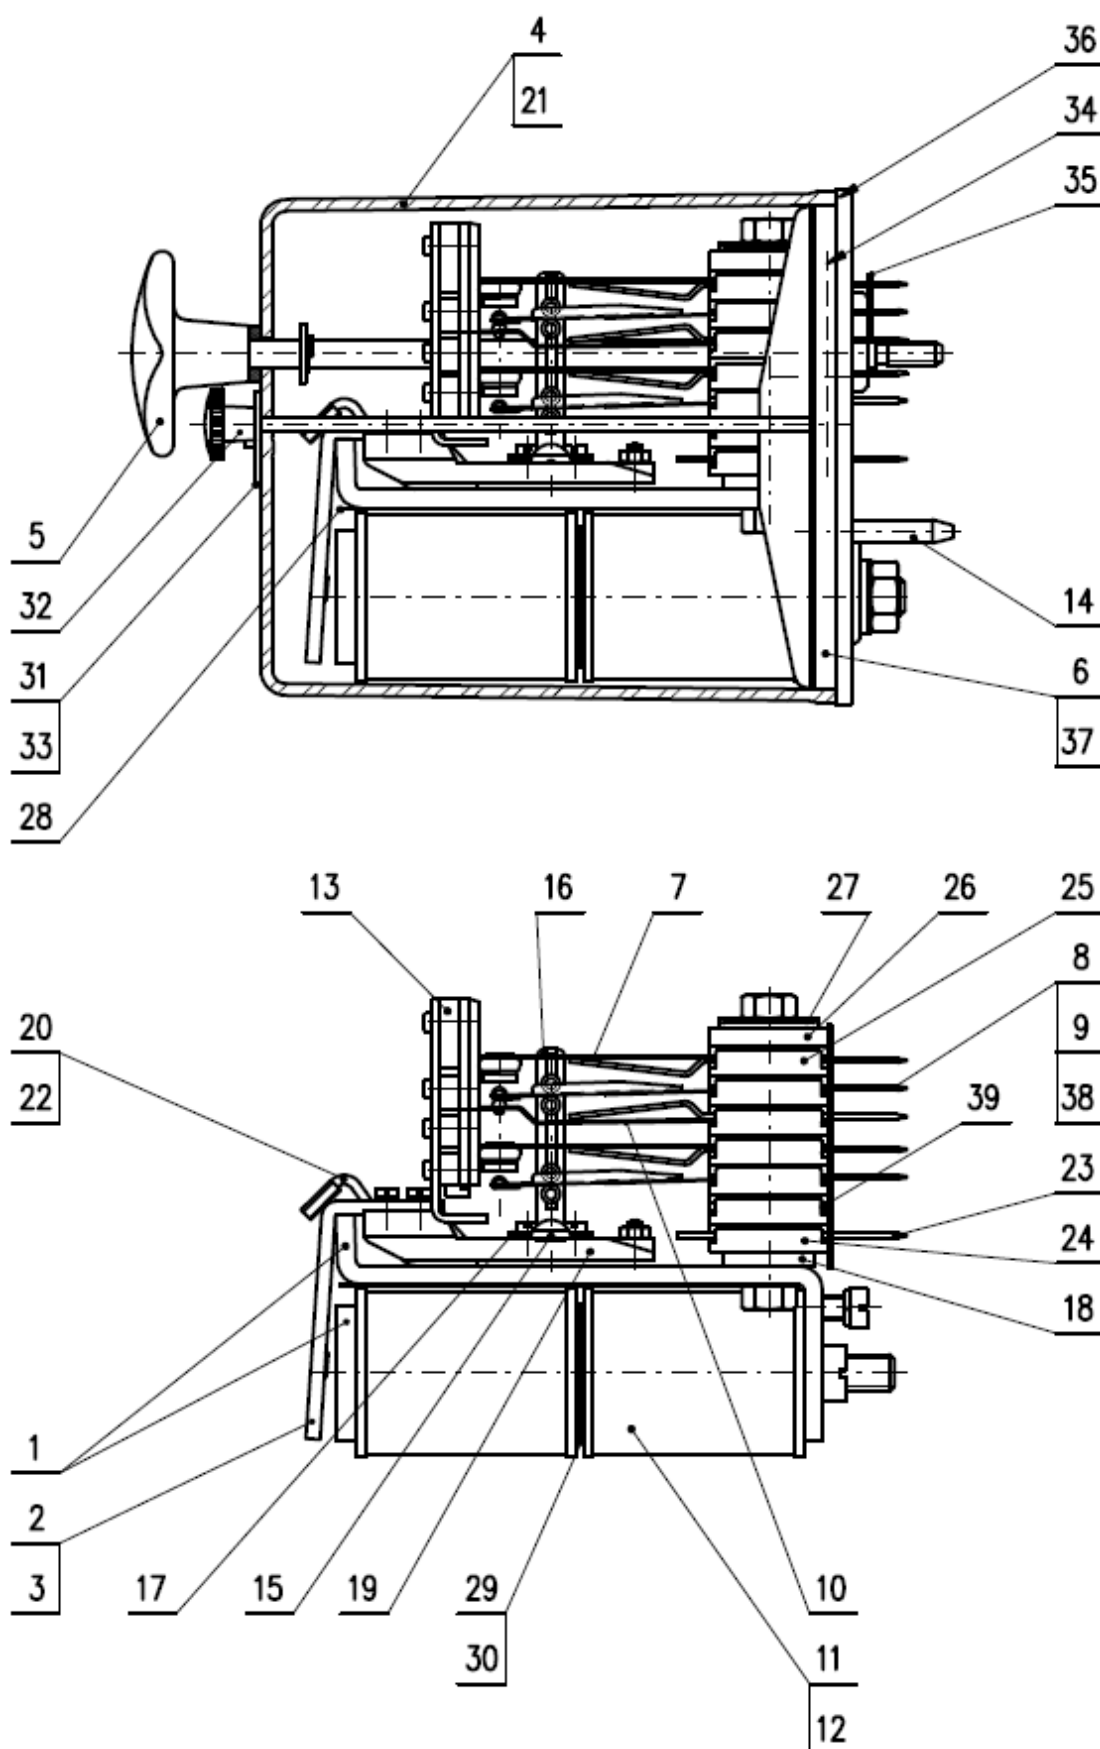

NMŠ 4-3,4 D

číslo výkresu: 72 123 9 301 003 01

NM 4-3,4 D

číslo výkresu: 72 128 9 301 003 01

NMŠ 4-3,4 D číslo výkresu: 72 123 9 301 003 01

NM 4-3,4 D číslo výkresu: 72 128 9 301 003 01

Pozice	Název náhradního dílu	Číslo výkresu
1	Jho s jádrem	72 120 5 301 001 01
2	Kotva se závažím	72 103 5 012 018 01
3	Kotva	72 120 5 304 001 01
4	Kryt se stahovacím šroubem	72 120 5 013 000 01
5	Stahovací šroub úplný	72 120 5 017 000 01
6	Základní deska relé	72 120 5 315 001 01
7	Pracovní pružina s dotekem AgC10 úplná	72 125 5 306 001 01
8	Přepínací pružina levá s dotekem AgNi10 úplná	72 120 5 322 003 01
9	Přepínací pružina pravá s dotekem AgNi10 úplná	72 120 5 323 003 01
10	Klidová pružina s dotekem AgNi10 úplná	72 125 5 303 003 01
11	Cívka 1,7 Ω s kontaktními pásky	72 140 5 401 001 01
12	Cívka 1,7 Ω bez kontaktních pásek	72 140 5 301 001 01
13	Blokovací maska	72 103 5 001 001 01
14	Kolíček	72 120 0 003 000 01
15	Osa táhla	72 120 0 009 000 01
16	Táhlo	72 120 0 010 003 01
17	Lišta	72 120 0 011 000 01
18	Lišta	72 120 0 110 000 01
19	Závaží 90 g	72 121 0 340 021 01
20	Držák kotvy	72 120 0 020 000 01
21	Kryt relé	72 120 0 025 000 01
22	Podložka	72 120 0 027 000 01
23	Kontaktní pásek	72 125 0 004 000 01
24	Spodní vložka	72 101 0 058 002 01
25	Vložka	72 101 0 053 002 01
26	Horní vložka	72 120 0 105 000 01
27	Třmen	72 120 0 109 000 01
28	Izolační vložka	72 101 0 343 000 01
29	Vymezovací vložka	72 120 0 004 001 01
30	Vymezovací vložka	72 120 0 004 000 01
31	Plombovací podložka	72 120 0 111 000 01
32	Plombovací matice	72 120 0 123 000 01
33	Označovací štítek	72 120 0 118 000 01
34	Těsnicí vložka	72 120 0 026 000 01
35	Těsnicí zátka	72 120 0 028 001 01
36	Těsnění pod kryt relé	72 120 0 014 000 01
37	Zaslepovací kolíček	72 103 0 021 001 01
38	Distanční vložka	72 133 0 002 001 01
39	Distanční vložka	72 122 0 001 000 01

V objednávce náhradních dílů je nutno uvést název náhradního dílu, jeho číslo výkresu a počet kusů.