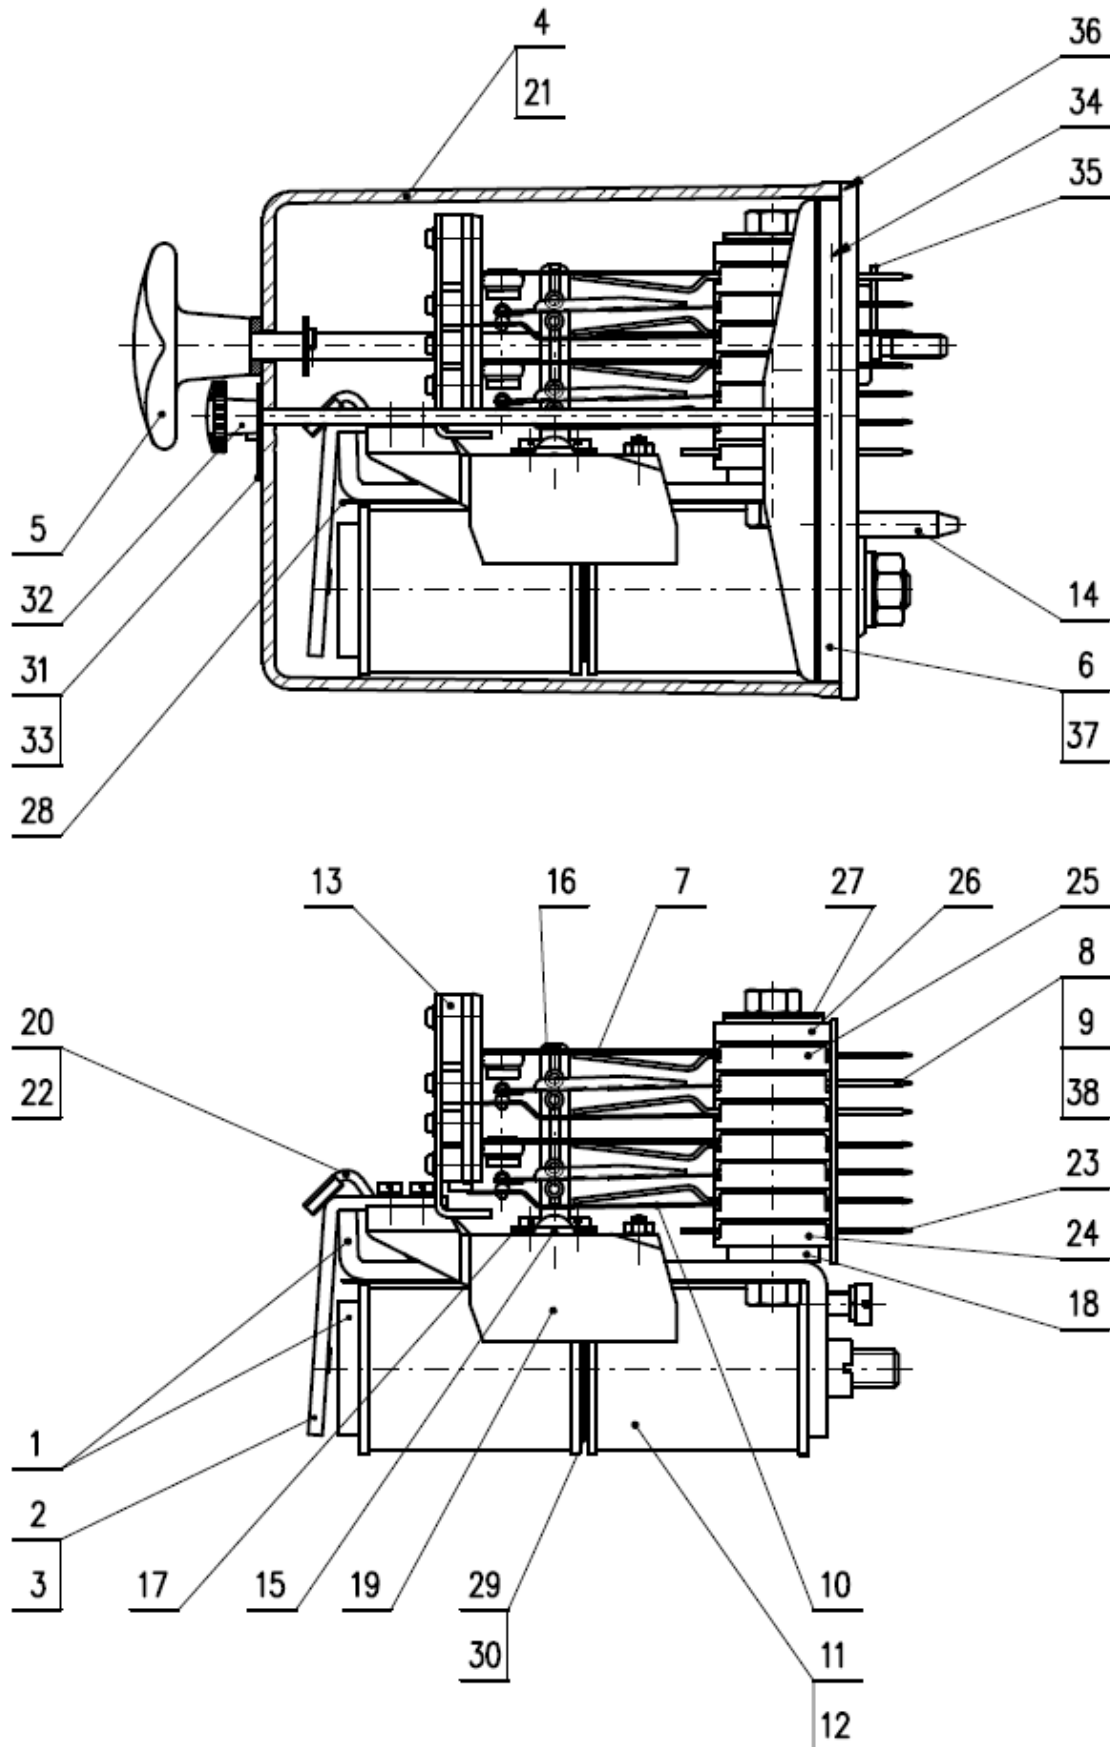

NMŠ 1-7000 D
NM 1-7000 D

číslo výkresu: 72 120 9 304 003 01

číslo výkresu: 72 125 9 304 003 01

NMŠ 1-7000 D číslo výkresu: 72 120 9 304 003 01

NM 1-7000 D číslo výkresu: 72 125 9 304 003 01

Pozice	Název náhradního dílu	Číslo výkresu
1	Jho s jádrem	72 120 5 301 001 01
2	Kotva se závažím	72 103 5 012 004 01
3	Kotva	72 120 5 304 001 01
4	Kryt se stahovacím šroubem	72 120 5 013 000 01
5	Stahovací šroub úplný	72 120 5 017 000 01
6	Základní deska relé	72 120 5 315 001 01
7	Pracovní pružina s dotekem AgC10 úplná	72 125 5 306 001 01
8	Přepínací pružina levá s dotekem AgNi10 úplná	72 120 5 322 003 01
9	Přepínací pružina pravá s dotekem AgNi10 úplná	72 120 5 323 003 01
10	Klidová pružina s dotekem AgNi10 úplná	72 125 5 303 003 01
11	Cívka 3500 Ω s kontaktními pásky	72 140 5 406 001 01
12	Cívka 3500 Ω bez kontaktních pásků	72 140 5 306 001 01
13	Blokovací maska	72 103 5 001 001 01
14	Kolík	72 120 0 003 000 01
15	Osa táhla	72 120 0 009 000 01
16	Táhlo	72 120 0 010 003 01
17	Lišta	72 120 0 011 000 01
18	Lišta	72 120 0 110 000 01
19	Závaží 202 g	72 120 0 313 004 01
20	Držák kotvy	72 120 0 020 000 01
21	Kryt relé	72 120 0 025 000 01
22	Podložka	72 120 0 027 000 01
23	Kontaktní pásek	72 125 0 004 000 01
24	Spodní vložka	72 101 0 058 002 01
25	Vložka	72 101 0 053 002 01
26	Horní vložka	72 120 0 105 000 01
27	Třmen	72 120 0 109 000 01
28	Izolační vložka	72 101 0 343 000 01
29	Vymezovací vložka	72 120 0 004 001 01
30	Vymezovací vložka	72 120 0 004 000 01
31	Plombovací podložka	72 120 0 111 000 01
32	Plombovací matice	72 120 0 123 000 01
33	Označovací štítek	72 120 0 118 000 01
34	Těsnící vložka	72 120 0 026 000 01
35	Těsnící zátka	72 120 0 028 001 01
36	Těsnění pod kryt relé	72 120 0 014 000 01
37	Zaslepovací kolík	72 103 0 021 001 01
38	Distanční vložka	72 133 0 002 001 01

V objednávce náhradních dílů je nutno uvést název náhradního dílu, jeho číslo výkresu a počet kusů.