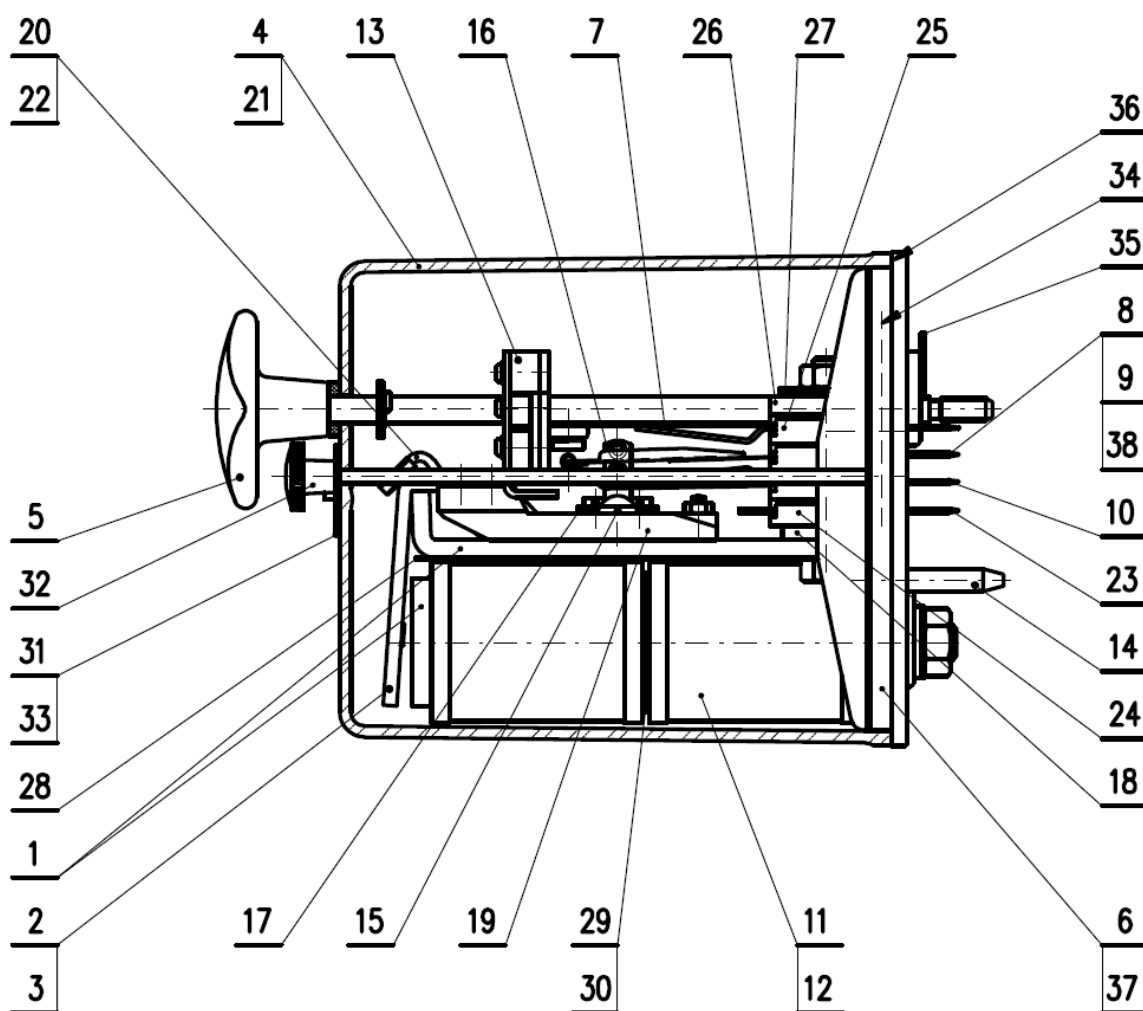

NMŠM 2-0,42 D

číslo výkresu: 72 121 9 308 003 01

NMŠM 2-0,42 D

číslo výkresu: 72 121 9 308 003 01

Pozice	Název náhradního dílu	Číslo výkresu
1	Jho s jádrem	72 120 5 301 001 01
2	Kotva se závažím	72 103 5 012 035 01
3	Kotva	72 120 5 304 001 01
4	Kryt se stahovacím šroubem	72 120 5 013 000 01
5	Stahovací šroub úplný	72 120 5 017 000 01
6	Základní deska relé	72 120 5 315 001 01
7	Pracovní pružina s dotekem AgC10 úplná	72 125 5 306 001 01
8	Přepínací pružina levá s dotekem AgNi10 úplná	72 120 5 322 003 01
9	Přepínací pružina pravá s dotekem AgNi10 úplná	72 120 5 323 003 01
10	Klidová pružina s dotekem AgNi10 úplná	72 125 5 303 003 01
11	Cívka 0,21 Ω s kontaktními pásky	72 141 5 408 001 01
12	Cívka 0,21 Ω bez kontaktních pásek	72 141 5 308 001 01
13	Blokovací maska nízká	72 103 5 002 001 01
14	Kolíček	72 120 0 003 000 01
15	Osa táhla	72 120 0 009 000 01
16	Táhlo	72 120 0 010 003 01
17	Lišta	72 120 0 011 000 01
18	Lišta	72 120 0 110 000 01
19	Závaží 100 g	72 121 0 340 020 01
20	Držák kotvy	72 120 0 020 000 01
21	Kryt relé	72 120 0 025 000 01
22	Podložka	72 120 0 027 000 01
23	Kontaktní pásek	72 125 0 004 000 01
24	Spodní vložka	72 101 0 058 002 01
25	Vložka	72 101 0 053 002 01
26	Horní vložka	72 120 0 105 000 01
27	Třmen	72 120 0 109 000 01
28	Izolační vložka	72 101 0 343 000 01
29	Vymezovací vložka	72 120 0 004 001 01
30	Vymezovací vložka	72 120 0 004 000 01
31	Plombovací podložka	72 120 0 111 000 01
32	Plombovací matice	72 120 0 123 000 01
33	Označovací štítek	72 120 0 118 000 01
34	Těsnící vložka	72 120 0 026 000 01
35	Těsnící zátka	72 120 0 028 001 01
36	Těsnění pod kryt relé	72 120 0 014 000 01
37	Zaslepovací kolíček	72 103 0 021 001 01
38	Distanční vložka	72 133 0 002 001 01

V objednávce náhradních dílů je nutno uvést název náhradního dílu, jeho číslo výkresu a počet kusů.